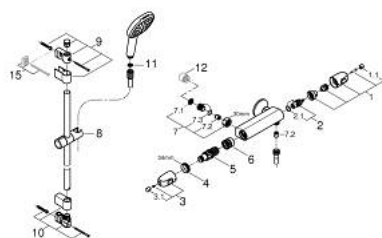

34 819 005 GROHTHERM 1000 ТЕРМОСТАТ ДЛЯ ДУШУ 1/2"

ОПИС ПРОДУКТУ

- Колір: хром
- з душовим гарнітуром, 2 режими (Rain, Jet)
- складається із:
- термостатичний змішувач для душу Grohtherm 1000 1/2" (34 817) без з'єднань
- душовий гарнітур Tempesta Cube, 600 мм (26 748)
- професійна версія

34 819 005 GROHTHERM 1000 ТЕРМОСТАТ ДЛЯ ДУШУ 1/2"

ЗАПАСНІ ЧАСТИНИ , листопада 2021 – зараз

- 1: Запірна ручка (Артикул запчастини 47972000)
 - 1.1: Захисна кришка (Артикул запчастини 4797400M)
 - 2: Керамічна голівка 1/2" (Артикул запчастини 45346000)
 - 2.1: Ущільнювальне кільце Ø 18,2 x Ø 1,7 (Артикул запчастини 0392400M)
 - 3: Ручка регулювання температури (Артикул запчастини 47973000)
 - 3.1: Захисна кришка (Артикул запчастини 4797400M)
 - 4: Фітингове кільце (Артикул запчастини 47743000)
 - 5: Термостатичний компактний картридж 1/2" (Артикул запчастини 47439000)
 - 6: Заїзд (Артикул запчастини 47975000)
 - 7: Зворотний клапан (Артикул запчастини 47189000)
 - 7.1: Фільтр для затримання бруду (Артикул запчастини 0726400M)
 - 7.2: Зворотний клапан (Артикул запчастини 08565000)
 - 7.3: Ущільнювальне кільце Ø 17 x Ø 2 (Артикул запчастини 0305500M)
 - 8: Ковзаючий елемент (Артикул запчастини 48609000)
 - 9: Тримач душової штанги (Артикул запчастини 48607000)
 - 10: Тримач душової штанги (Артикул запчастини 48608000)
 - 11: Фільтр для затримання бруду (Артикул запчастини 0700200M)
 - 12: Подовжувач 3/4", 20 мм (Артикул запчастини 0713000M)*
 - 13: Спеціальний ключ (Артикул запчастини 19377000)*
 - 14: Свічковий ключ (Артикул запчастини 19332000)*
 - 15: Шайба вирівнювання (Артикул запчастини 48543001)*
 - 16: Картридж GROHE TurboStat 1/2" (Артикул запчастини 47175000)*
- * Додаткові аксесуари