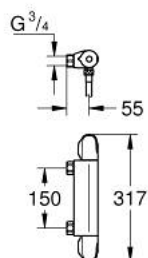

34 819 005 GROHTHERM 1000 ТЕРМОСТАТ ДЛЯ ДУШУ 1/2"

ОПИС ПРОДУКТУ

- Колір: хром
- з душовим гарнітуром, 2 режими (Rain, Jet)
- складається із:
- термостатичний змішувач для душу Grohtherm 1000 1/2" (34 817) без з'єднань
- душовий гарнітур Tempesta Cube, 600 мм (26 748)
- професійна версія

34 819 005 GROHTHERM 1000 ТЕРМОСТАТ ДЛЯ ДУШУ 1/2"

ЗАПАСНІ ЧАСТИНИ , листопада 2021 – зараз

- 1: Запірна ручка (Артикул запчастини 47972000)
 - 1.1: Захисна кришка (Артикул запчастини 4797400M)
 - 2: Керамічна голівка 1/2" (Артикул запчастини 45346000)
 - 2.1: Ущільнювальне кільце Ø 18,2 x Ø 1,7 (Артикул запчастини 0392400M)
 - 3: Ручка регулювання температури (Артикул запчастини 47973000)
 - 3.1: Захисна кришка (Артикул запчастини 4797400M)
 - 4: Фітингове кільце (Артикул запчастини 47743000)
 - 5: Термостатичний компактний картридж 1/2" (Артикул запчастини 47439000)
 - 6: Заїзд (Артикул запчастини 47975000)
 - 7: Зворотний клапан (Артикул запчастини 47189000)
 - 7.1: Фільтр для затримання бруду (Артикул запчастини 0726400M)
 - 7.2: Зворотний клапан (Артикул запчастини 08565000)
 - 7.3: Ущільнювальне кільце Ø 17 x Ø 2 (Артикул запчастини 0305500M)
 - 8: Ковзаючий елемент (Артикул запчастини 48609000)
 - 9: Тримач душової штанги (Артикул запчастини 48607000)
 - 10: Тримач душової штанги (Артикул запчастини 48608000)
 - 11: Фільтр для затримання бруду (Артикул запчастини 0700200M)
 - 12: Подовжувач 3/4", 20 мм (Артикул запчастини 0713000M)*
 - 13: Спеціальний ключ (Артикул запчастини 19377000)*
 - 14: Свічковий ключ (Артикул запчастини 19332000)*
 - 15: Шайба вирівнювання (Артикул запчастини 48543001)*
 - 16: Картридж GROHE TurboStat 1/2" (Артикул запчастини 47175000)*
- * Додаткові аксесуари