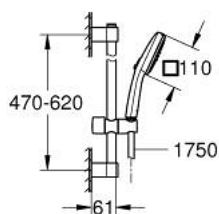

34 819 005 GROHTHERM 1000 ТЕРМОСТАТ ДЛЯ ДУШУ 1/2"

ОПИС ПРОДУКТУ

- Колір: хром
- з душовим гарнітуром, 2 режими (Rain, Jet)
- складається із:
- термостатичний змішувач для душу Grohtherm 1000 1/2" (34 817) без з'єднань
- душовий гарнітур Tempesta Cube, 600 мм (26 748)
- професійна версія

34 819 005 GROHTHERM 1000 ТЕРМОСТАТ ДЛЯ ДУШУ 1/2"

ЗАПАСНІ ЧАСТИНИ , листопада 2021 – зараз

- 1: Запірна ручка (Артикул запчастини 47972000)
 - 1.1: Захисна кришка (Артикул запчастини 4797400M)
 - 2: Керамічна голівка 1/2" (Артикул запчастини 45346000)
 - 2.1: Ущільнювальне кільце Ø 18,2 x Ø 1,7 (Артикул запчастини 0392400M)
 - 3: Ручка регулювання температури (Артикул запчастини 47973000)
 - 3.1: Захисна кришка (Артикул запчастини 4797400M)
 - 4: Фітингове кільце (Артикул запчастини 47743000)
 - 5: Термостатичний компактний картридж 1/2" (Артикул запчастини 47439000)
 - 6: Заїзд (Артикул запчастини 47975000)
 - 7: Зворотний клапан (Артикул запчастини 47189000)
 - 7.1: Фільтр для затримання бруду (Артикул запчастини 0726400M)
 - 7.2: Зворотний клапан (Артикул запчастини 08565000)
 - 7.3: Ущільнювальне кільце Ø 17 x Ø 2 (Артикул запчастини 0305500M)
 - 8: Ковзаючий елемент (Артикул запчастини 48609000)
 - 9: Тримач душової штанги (Артикул запчастини 48607000)
 - 10: Тримач душової штанги (Артикул запчастини 48608000)
 - 11: Фільтр для затримання бруду (Артикул запчастини 0700200M)
 - 12: Подовжувач 3/4", 20 мм (Артикул запчастини 0713000M)*
 - 13: Спеціальний ключ (Артикул запчастини 19377000)*
 - 14: Свічковий ключ (Артикул запчастини 19332000)*
 - 15: Шайба вирівнювання (Артикул запчастини 48543001)*
 - 16: Картридж GROHE TurboStat 1/2" (Артикул запчастини 47175000)*
- * Додаткові аксесуари