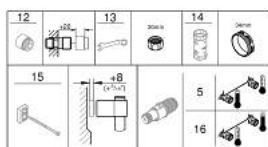

34 819 005 GROHTHERM 1000 ТЕРМОСТАТ ДЛЯ ДУШУ 1/2"

ОПИС ПРОДУКТУ

- Колір: хром
- з душовим гарнітуром, 2 режими (Rain, Jet)
- складається із:
- термостатичний змішувач для душу Grohtherm 1000 1/2" (34 817) без з'єднань
- душовий гарнітур Tempesta Cube, 600 мм (26 748)
- професійна версія

34 819 005 GROHTHERM 1000 ТЕРМОСТАТ ДЛЯ ДУШУ 1/2"

ЗАПАСНІ ЧАСТИНИ , листопада 2021 – зараз

- 1: Запірна ручка (Артикул запчастини 47972000)
 - 1.1: Захисна кришка (Артикул запчастини 4797400M)
 - 2: Керамічна голівка 1/2" (Артикул запчастини 45346000)
 - 2.1: Ущільнювальне кільце Ø 18,2 x Ø 1,7 (Артикул запчастини 0392400M)
 - 3: Ручка регулювання температури (Артикул запчастини 47973000)
 - 3.1: Захисна кришка (Артикул запчастини 4797400M)
 - 4: Фітингове кільце (Артикул запчастини 47743000)
 - 5: Термостатичний компактний картридж 1/2" (Артикул запчастини 47439000)
 - 6: Заїзд (Артикул запчастини 47975000)
 - 7: Зворотний клапан (Артикул запчастини 47189000)
 - 7.1: Фільтр для затримання бруду (Артикул запчастини 0726400M)
 - 7.2: Зворотний клапан (Артикул запчастини 08565000)
 - 7.3: Ущільнювальне кільце Ø 17 x Ø 2 (Артикул запчастини 0305500M)
 - 8: Ковзаючий елемент (Артикул запчастини 48609000)
 - 9: Тримач душової штанги (Артикул запчастини 48607000)
 - 10: Тримач душової штанги (Артикул запчастини 48608000)
 - 11: Фільтр для затримання бруду (Артикул запчастини 0700200M)
 - 12: Подовжувач 3/4", 20 мм (Артикул запчастини 0713000M)*
 - 13: Спеціальний ключ (Артикул запчастини 19377000)*
 - 14: Свічковий ключ (Артикул запчастини 19332000)*
 - 15: Шайба вирівнювання (Артикул запчастини 48543001)*
 - 16: Картридж GROHE TurboStat 1/2" (Артикул запчастини 47175000)*
- * Додаткові аксесуари