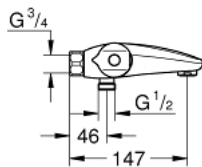

34 823 003 GROHTHERM 1000 ТЕРМОСТАТ ДЛЯ ВАННИ 1/2"

ОПИС ПРОДУКТУ

- Колір: хром
- настінний монтаж
- GROHE CoolTouch безпечний корпус
- GROHE LongLife поверхня
- GROHE MetalGrip ергономічна металева рукоятка
- GROHE SafeStop - попередньо встановлений обмежувач температури на 38°C
- GROHE SafeStop Plus (додаткова опція) - обмежувач температури води до 43°C
- GROHE TurboStat вбудований термоелемент
- вбудований обмежувач змішаної води
- GROHE AquaDimmer багатофункціональний аквадиммер:
 - вбудована кнопка GROHE EcoButton (кнопка із функцією економії води для душу)
 - регулювання об'єму водного потоку
 - перемикач: ванна/душ
- вихід душового піддону 1/2"
- вбудовані зворотні клапани
- аератор
- фільтри для затримання бруду
- захист від зворотнього потоку
- без підключень
- професійна версія

34 823 003 GROHTHERM 1000 ТЕРМОСТАТ ДЛЯ ВАННИ 1/2"

ЗАПАСНІ ЧАСТИНИ , серпня 2020 – зараз

- 1: Запірна ручка (Артикул запчастини 47976000)
 - 1.1: Захисна кришка (Артикул запчастини 4797400M)
 - 2: Стопор (Артикул запчастини 47977000)
 - 3: Аквадиммер (Артикул запчастини 12433000)
 - 4: Витрата води (Артикул запчастини 47751000)
 - 5: Ручка регулювання температури (Артикул запчастини 47973000)
 - 5.1: Захисна кришка (Артикул запчастини 4797400M)
 - 6: Фітингове кільце (Артикул запчастини 47743000)
 - 7: Термостатичний компактний картридж 1/2" (Артикул запчастини 47439000)
 - 8: Заїзд (Артикул запчастини 47975000)
 - 9: Аератор (Артикул запчастини 13952000)
 - 10: Зворотний клапан (Артикул запчастини 47189000)
 - 10.1: Фільтр для затримання бруду (Артикул запчастини 0726400M)
 - 10.2: Зворотний клапан (Артикул запчастини 08565000)
 - 10.3: Ущільнювальне кільце $\varnothing 17 \times \varnothing 2$ (Артикул запчастини 0305500M)
 - 11: Подовжувач 3/4", 20 мм (Артикул запчастини 0713000M)*
 - 12: Спеціальний ключ (Артикул запчастини 19377000)*
 - 13: Свічковий ключ (Артикул запчастини 19332000)*
 - 14: Картридж GROHE TurboStat 1/2" (Артикул запчастини 47175000)*
- * Додаткові аксесуари