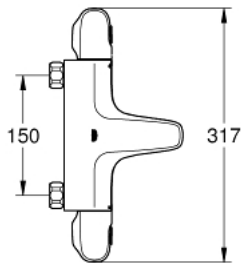

34 823 003 GROHTHERM 1000 ТЕРМОСТАТ ДЛЯ ВАННИ 1/2"

ОПИС ПРОДУКТУ

- Колір: хром
- настінний монтаж
- GROHE CoolTouch безпечний корпус
- GROHE LongLife поверхня
- GROHE MetalGrip ергономічна металева рукоятка
- GROHE SafeStop - попередньо встановлений обмежувач температури на 38°C
- GROHE SafeStop Plus (додаткова опція) - обмежувач температури води до 43°C
- GROHE TurboStat вбудований термоелемент
- вбудований обмежувач змішаної води
- GROHE AquaDimmer багатофункціональний аквадиммер:
 - вбудована кнопка GROHE EcoButton (кнопка із функцією економії води для душу)
 - регулювання об'єму водного потоку
 - перемикач: ванна/душ
- вихід душового піддону 1/2"
- вбудовані зворотні клапани
- аератор
- фільтри для затримання бруду
- захист від зворотнього потоку
- без підключень
- професійна версія

34 823 003 GROHTHERM 1000 ТЕРМОСТАТ ДЛЯ ВАННИ 1/2"

ЗАПАСНІ ЧАСТИНИ , серпня 2020 – зараз

- 1: Запірна ручка (Артикул запчастини 47976000)
 - 1.1: Захисна кришка (Артикул запчастини 4797400M)
 - 2: Стопор (Артикул запчастини 47977000)
 - 3: Аквадиммер (Артикул запчастини 12433000)
 - 4: Витрата води (Артикул запчастини 47751000)
 - 5: Ручка регулювання температури (Артикул запчастини 47973000)
 - 5.1: Захисна кришка (Артикул запчастини 4797400M)
 - 6: Фітингове кільце (Артикул запчастини 47743000)
 - 7: Термостатичний компактний картридж 1/2" (Артикул запчастини 47439000)
 - 8: Заїзд (Артикул запчастини 47975000)
 - 9: Аератор (Артикул запчастини 13952000)
 - 10: Зворотний клапан (Артикул запчастини 47189000)
 - 10.1: Фільтр для затримання бруду (Артикул запчастини 0726400M)
 - 10.2: Зворотний клапан (Артикул запчастини 08565000)
 - 10.3: Ущільнювальне кільце $\varnothing 17 \times \varnothing 2$ (Артикул запчастини 0305500M)
 - 11: Подовжувач 3/4", 20 мм (Артикул запчастини 0713000M)*
 - 12: Спеціальний ключ (Артикул запчастини 19377000)*
 - 13: Свічковий ключ (Артикул запчастини 19332000)*
 - 14: Картридж GROHE TurboStat 1/2" (Артикул запчастини 47175000)*
- * Додаткові аксесуари