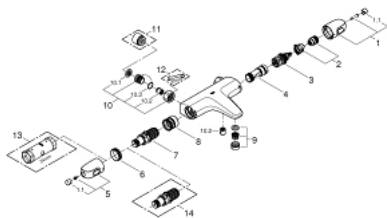

34 823 003 GROHTHERM 1000 ТЕРМОСТАТ ДЛЯ ВАННИ 1/2"

ОПИС ПРОДУКТУ

- Колір: хром
- настінний монтаж
- GROHE CoolTouch безпечний корпус
- GROHE LongLife поверхня
- GROHE MetalGrip ергономічна металева рукоятка
- GROHE SafeStop - попередньо встановлений обмежувач температури на 38°C
- GROHE SafeStop Plus (додаткова опція) - обмежувач температури води до 43°C
- GROHE TurboStat вбудований термоелемент
- вбудований обмежувач змішаної води
- GROHE AquaDimmer багатофункціональний аквадиммер:
 - вбудована кнопка GROHE EcoButton (кнопка із функцією економії води для душу)
 - регулювання об'єму водного потоку
 - перемикач: ванна/душ
- вихід душового піддону 1/2"
- вбудовані зворотні клапани
- аератор
- фільтри для затримання бруду
- захист від зворотнього потоку
- без підключень
- професійна версія

34 823 003 GROHTHERM 1000 ТЕРМОСТАТ ДЛЯ ВАННИ 1/2"

ЗАПАСНІ ЧАСТИНИ , серпня 2020 – зараз

- 1: Запірна ручка (Артикул запчастини 47976000)
 - 1.1: Захисна кришка (Артикул запчастини 4797400M)
 - 2: Стопор (Артикул запчастини 47977000)
 - 3: Аквадиммер (Артикул запчастини 12433000)
 - 4: Витрата води (Артикул запчастини 47751000)
 - 5: Ручка регулювання температури (Артикул запчастини 47973000)
 - 5.1: Захисна кришка (Артикул запчастини 4797400M)
 - 6: Фітингове кільце (Артикул запчастини 47743000)
 - 7: Термостатичний компактний картридж 1/2" (Артикул запчастини 47439000)
 - 8: Заїзд (Артикул запчастини 47975000)
 - 9: Аератор (Артикул запчастини 13952000)
 - 10: Зворотний клапан (Артикул запчастини 47189000)
 - 10.1: Фільтр для затримання бруду (Артикул запчастини 0726400M)
 - 10.2: Зворотний клапан (Артикул запчастини 08565000)
 - 10.3: Ущільнювальне кільце $\varnothing 17 \times \varnothing 2$ (Артикул запчастини 0305500M)
 - 11: Подовжувач 3/4", 20 мм (Артикул запчастини 0713000M)*
 - 12: Спеціальний ключ (Артикул запчастини 19377000)*
 - 13: Свічковий ключ (Артикул запчастини 19332000)*
 - 14: Картридж GROHE TurboStat 1/2" (Артикул запчастини 47175000)*
- * Додаткові аксесуари