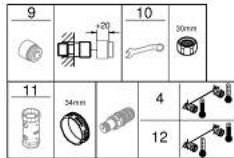

### ОПИС ПРОДУКТУ

- Колір: фантомний чорний
- настінний монтаж
- GROHE CoolTouch безпечний корпус
- GROHE SafeStop - попередньо встановлений обмежувач температури на 38°C
- GROHE SafeStop Plus (додаткова опція) - обмежувач температури води до 43°C
- GROHE TurboStat вбудований термоелемент
- GROHE ProGrip із шорсткою структурою
- вбудований обмежувач змішаної води
- рукоятка регулювання водного потоку із кнопкою GROHE EcoButton (економічна кнопка із індивідуальними налаштуваннями стопору)
- керамічний вентиль 1/2", 180°
- вихід душового піддону 1/2"
- вбудовані зворотні клапани
- фільтри для затримання бруду
- захист від зворотнього потоку
- S-подібні з'єднання
- металева розетка
- GROHE EcoJoy – технологія неперевершеного потоку при економному використанні води
- професійна версія

### ЗАПАСНІ ЧАСТИНИ , лютого 2023 – зараз

- 1: GRT 1000 Performance shut-off handle (Артикул запчастини 49160KF0)
  - 2: Керамічна голівка 1/2" (Артикул запчастини 45346000)
  - 2.1: Ущільнювальне кільце Ø 18,2 x Ø 1,7 (Артикул запчастини 0392400M)
  - 3: Фітингове кільце (Артикул запчастини 47743000)
  - 4: Термостатичний компактний картридж 1/2" (Артикул запчастини 47439000)
  - 5: Заїзд (Артикул запчастини 47975000)
  - 6: Зворотний клапан (Артикул запчастини 08565000)
  - 7: non-return valves (Артикул запчастини 47189KF0)
  - 7.1: Фільтр для затримання бруду (Артикул запчастини 0726400M)
  - 7.2: Зворотний клапан (Артикул запчастини 08565000)
  - 7.3: Ущільнювальне кільце Ø 17 x Ø 2 (Артикул запчастини 0305500M)
  - 8: S-з'єднання (Артикул запчастини 12662KF0)
  - 9: Подовжувач 3/4", 20 мм (Артикул запчастини 0713000M)\*
  - 10: Спеціальний ключ (Артикул запчастини 19377000)\*
  - 11: Свічковий ключ (Артикул запчастини 19332000)\*
  - 12: Картридж GROHE TurboStat 1/2" (Артикул запчастини 47175000)\*
- \* Додаткові аксесуари