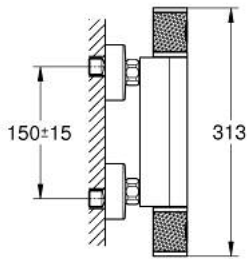

## 34 827 KF0 GROHTHERM 1000 PERFORMANCE ТЕРМОСТАТ ДЛЯ ДУШУ 1/2"

### ОПИС ПРОДУКТУ

- Колір: фантомний чорний
- настінний монтаж
- GROHE CoolTouch безпечний корпус
- GROHE SafeStop - попередньо встановлений обмежувач температури на 38°C
- GROHE SafeStop Plus (додаткова опція) - обмежувач температури води до 43°C
- GROHE TurboStat вбудований термоелемент
- GROHE ProGrip із шорсткою структурою
- вбудований обмежувач змішаної води
- рукоятка регулювання водного потоку із кнопкою GROHE EcoButton (економічна кнопка із індивідуальними налаштуваннями стопору)
- керамічний вентиль 1/2", 180°
- вихід душового піддону 1/2"
- вбудовані зворотні клапани
- фільтри для затримання бруду
- захист від зворотнього потоку
- S-подібні з'єднання
- металева розетка
- GROHE EcoJoy – технологія неперевершеного потоку при економному використанні води
- професійна версія

### ЗАПАСНІ ЧАСТИНИ , лютого 2023 – зараз

- 1: GRT 1000 Performance shut-off handle (Артикул запчастини 49160KF0)
  - 2: Керамічна голівка 1/2" (Артикул запчастини 45346000)
  - 2.1: Ущільнювальне кільце Ø 18,2 x Ø 1,7 (Артикул запчастини 0392400M)
  - 3: Фітингове кільце (Артикул запчастини 47743000)
  - 4: Термостатичний компактний картридж 1/2" (Артикул запчастини 47439000)
  - 5: Заїзд (Артикул запчастини 47975000)
  - 6: Зворотний клапан (Артикул запчастини 08565000)
  - 7: non-return valves (Артикул запчастини 47189KF0)
  - 7.1: Фільтр для затримання бруду (Артикул запчастини 0726400M)
  - 7.2: Зворотний клапан (Артикул запчастини 08565000)
  - 7.3: Ущільнювальне кільце Ø 17 x Ø 2 (Артикул запчастини 0305500M)
  - 8: S-з'єднання (Артикул запчастини 12662KF0)
  - 9: Подовжувач 3/4", 20 мм (Артикул запчастини 0713000M)\*
  - 10: Спеціальний ключ (Артикул запчастини 19377000)\*
  - 11: Свічковий ключ (Артикул запчастини 19332000)\*
  - 12: Картридж GROHE TurboStat 1/2" (Артикул запчастини 47175000)\*
- \* Додаткові аксесуари