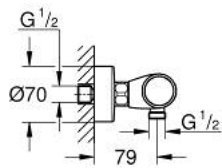

## 34 827 KF0 GROHTHERM 1000 PERFORMANCE ТЕРМОСТАТ ДЛЯ ДУШУ 1/2"

### ОПИС ПРОДУКТУ

- Колір: фантомний чорний
- настінний монтаж
- GROHE CoolTouch безпечний корпус
- GROHE SafeStop - попередньо встановлений обмежувач температури на 38°C
- GROHE SafeStop Plus (додаткова опція) - обмежувач температури води до 43°C
- GROHE TurboStat вбудований термоелемент
- GROHE ProGrip із шорсткою структурою
- вбудований обмежувач змішаної води
- рукоятка регулювання водного потоку із кнопкою GROHE EcoButton (економічна кнопка із індивідуальними налаштуваннями стопору)
- керамічний вентиль 1/2", 180°
- вихід душового піддону 1/2"
- вбудовані зворотні клапани
- фільтри для затримання бруду
- захист від зворотнього потоку
- S-подібні з'єднання
- металева розетка
- GROHE EcoJoy – технологія неперевершеного потоку при економному використанні води
- професійна версія

### ЗАПАСНІ ЧАСТИНИ , лютого 2023 – зараз

- 1: GRT 1000 Performance shut-off handle (Артикул запчастини 49160KF0)
  - 2: Керамічна голівка 1/2" (Артикул запчастини 45346000)
  - 2.1: Ущільнювальне кільце Ø 18,2 x Ø 1,7 (Артикул запчастини 0392400M)
  - 3: Фітингове кільце (Артикул запчастини 47743000)
  - 4: Термостатичний компактний картридж 1/2" (Артикул запчастини 47439000)
  - 5: Заїзд (Артикул запчастини 47975000)
  - 6: Зворотний клапан (Артикул запчастини 08565000)
  - 7: non-return valves (Артикул запчастини 47189KF0)
  - 7.1: Фільтр для затримання бруду (Артикул запчастини 0726400M)
  - 7.2: Зворотний клапан (Артикул запчастини 08565000)
  - 7.3: Ущільнювальне кільце Ø 17 x Ø 2 (Артикул запчастини 0305500M)
  - 8: S-з'єднання (Артикул запчастини 12662KF0)
  - 9: Подовжувач 3/4", 20 мм (Артикул запчастини 0713000M)\*
  - 10: Спеціальний ключ (Артикул запчастини 19377000)\*
  - 11: Свічковий ключ (Артикул запчастини 19332000)\*
  - 12: Картридж GROHE TurboStat 1/2" (Артикул запчастини 47175000)\*
- \* Додаткові аксесуари