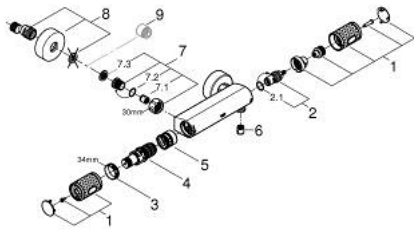

## 34 827 KF0 GROHTHERM 1000 PERFORMANCE ТЕРМОСТАТ ДЛЯ ДУШУ 1/2"

### ОПИС ПРОДУКТУ

- Колір: фантомний чорний
- настінний монтаж
- GROHE CoolTouch безпечний корпус
- GROHE SafeStop - попередньо встановлений обмежувач температури на 38°C
- GROHE SafeStop Plus (додаткова опція) - обмежувач температури води до 43°C
- GROHE TurboStat вбудований термоелемент
- GROHE ProGrip із шорсткою структурою
- вбудований обмежувач змішаної води
- рукоятка регулювання водного потоку із кнопкою GROHE EcoButton (економічна кнопка із індивідуальними налаштуваннями стопору)
- керамічний вентиль 1/2", 180°
- вихід душового піддону 1/2"
- вбудовані зворотні клапани
- фільтри для затримання бруду
- захист від зворотнього потоку
- S-подібні з'єднання
- металева розетка
- GROHE EcoJoy – технологія неперевершеного потоку при економному використанні води
- професійна версія

### ЗАПАСНІ ЧАСТИНИ , лютого 2023 – зараз

- 1: GRT 1000 Performance shut-off handle (Артикул запчастини 49160KF0)
  - 2: Керамічна голівка 1/2" (Артикул запчастини 45346000)
  - 2.1: Ущільнювальне кільце Ø 18,2 x Ø 1,7 (Артикул запчастини 0392400M)
  - 3: Фітингове кільце (Артикул запчастини 47743000)
  - 4: Термостатичний компактний картридж 1/2" (Артикул запчастини 47439000)
  - 5: Заїзд (Артикул запчастини 47975000)
  - 6: Зворотний клапан (Артикул запчастини 08565000)
  - 7: non-return valves (Артикул запчастини 47189KF0)
  - 7.1: Фільтр для затримання бруду (Артикул запчастини 0726400M)
  - 7.2: Зворотний клапан (Артикул запчастини 08565000)
  - 7.3: Ущільнювальне кільце Ø 17 x Ø 2 (Артикул запчастини 0305500M)
  - 8: S-з'єднання (Артикул запчастини 12662KF0)
  - 9: Подовжувач 3/4", 20 мм (Артикул запчастини 0713000M)\*
  - 10: Спеціальний ключ (Артикул запчастини 19377000)\*
  - 11: Свічковий ключ (Артикул запчастини 19332000)\*
  - 12: Картридж GROHE TurboStat 1/2" (Артикул запчастини 47175000)\*
- \* Додаткові аксесуари