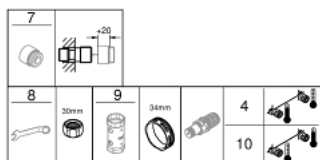

34 828 000 GROHTHERM 1000 PERFORMANCE ТЕРМОСТАТ ДЛЯ ДУШУ 1/2"

ОПИС ПРОДУКТУ

- Колір: хром
- настінний монтаж
- GROHE CoolTouch безпечний корпус
- GROHE LongLife поверхня
- GROHE SafeStop - попередньо встановлений обмежувач температури на 38°C
- GROHE SafeStop Plus (додаткова опція) - обмежувач температури води до 43°C
- GROHE TurboStat вбудований термоелемент
- GROHE ProGrip із шорсткою структурою
- вбудований обмежувач змішаної води
- рукоятка регулювання водного потоку із кнопкою GROHE EcoButton (економічна кнопка із індивідуальними налаштуваннями стопору)
- керамічний вентиль 1/2", 180°
- вихід душового піддону 1/2"
- вбудовані зворотні клапани
- фільтри для затримання бруду
- захист від зворотнього потоку
- без підключень
- GROHE EcoJoy – технологія неперевершеного потоку при економному використанні води
- професійна версія

34 828 000 GROHTHERM 1000 PERFORMANCE ТЕРМОСТАТ ДЛЯ ДУШУ 1/2"

ЗАПАСНІ ЧАСТИНИ , серпня 2020 – зараз

- 1: Запірна ручка (Артикул запчастини 49160000)
 - 2: Керамічна голівка 1/2" (Артикул запчастини 45346000)
 - 2.1: Ущільнювальне кільце Ø 18,2 x Ø 1,7 (Артикул запчастини 0392400M)
 - 3: Фітингове кільце (Артикул запчастини 47743000)
 - 4: Термостатичний компактний картридж 1/2" (Артикул запчастини 47439000)
 - 5: Заїзд (Артикул запчастини 47975000)
 - 6: Зворотний клапан (Артикул запчастини 47189000)
 - 6.1: Фільтр для затримання бруду (Артикул запчастини 0726400M)
 - 6.2: Зворотний клапан (Артикул запчастини 08565000)
 - 6.3: Ущільнювальне кільце Ø 17 x Ø 2 (Артикул запчастини 0305500M)
 - 7: Подовжувач 3/4", 20 мм (Артикул запчастини 0713000M)*
 - 8: Спеціальний ключ (Артикул запчастини 19377000)*
 - 9: Свічковий ключ (Артикул запчастини 19332000)*
 - 10: Картридж GROHE TurboStat 1/2" (Артикул запчастини 47175000)*
- * Додаткові аксесуари