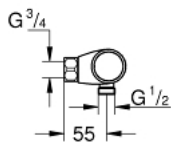

34 828 000 GROHTHERM 1000 PERFORMANCE ТЕРМОСТАТ ДЛЯ ДУШУ 1/2"

ОПИС ПРОДУКТУ

- Колір: хром
- настінний монтаж
- GROHE CoolTouch безпечний корпус
- GROHE LongLife поверхня
- GROHE SafeStop - попередньо встановлений обмежувач температури на 38°C
- GROHE SafeStop Plus (додаткова опція) - обмежувач температури води до 43°C
- GROHE TurboStat вбудований термоелемент
- GROHE ProGrip із шорсткою структурою
- вбудований обмежувач змішаної води
- рукоятка регулювання водного потоку із кнопкою GROHE EcoButton (економічна кнопка із індивідуальними налаштуваннями стопору)
- керамічний вентиль 1/2", 180°
- вихід душового піддону 1/2"
- вбудовані зворотні клапани
- фільтри для затримання бруду
- захист від зворотнього потоку
- без підключень
- GROHE EcoJoy – технологія неперевершеного потоку при економному використанні води
- професійна версія

34 828 000 GROHTHERM 1000 PERFORMANCE ТЕРМОСТАТ ДЛЯ ДУШУ 1/2"

ЗАПАСНІ ЧАСТИНИ , серпня 2020 – зараз

- 1: Запірна ручка (Артикул запчастини 49160000)
 - 2: Керамічна голівка 1/2" (Артикул запчастини 45346000)
 - 2.1: Ущільнювальне кільце Ø 18,2 x Ø 1,7 (Артикул запчастини 0392400M)
 - 3: Фітингове кільце (Артикул запчастини 47743000)
 - 4: Термостатичний компактний картридж 1/2" (Артикул запчастини 47439000)
 - 5: Заїзд (Артикул запчастини 47975000)
 - 6: Зворотний клапан (Артикул запчастини 47189000)
 - 6.1: Фільтр для затримання бруду (Артикул запчастини 0726400M)
 - 6.2: Зворотний клапан (Артикул запчастини 08565000)
 - 6.3: Ущільнювальне кільце Ø 17 x Ø 2 (Артикул запчастини 0305500M)
 - 7: Подовжувач 3/4", 20 мм (Артикул запчастини 0713000M)*
 - 8: Спеціальний ключ (Артикул запчастини 19377000)*
 - 9: Свічковий ключ (Артикул запчастини 19332000)*
 - 10: Картридж GROHE TurboStat 1/2" (Артикул запчастини 47175000)*
- * Додаткові аксесуари