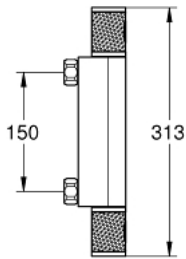

34 828 000 GROHTHERM 1000 PERFORMANCE ТЕРМОСТАТ ДЛЯ ДУШУ 1/2"

ОПИС ПРОДУКТУ

- Колір: хром
- настінний монтаж
- GROHE CoolTouch безпечний корпус
- GROHE LongLife поверхня
- GROHE SafeStop - попередньо встановлений обмежувач температури на 38°C
- GROHE SafeStop Plus (додаткова опція) - обмежувач температури води до 43°C
- GROHE TurboStat вбудований термоелемент
- GROHE ProGrip із шорсткою структурою
- вбудований обмежувач змішаної води
- рукоятка регулювання водного потоку із кнопкою GROHE EcoButton (економічна кнопка із індивідуальними налаштуваннями стопору)
- керамічний вентиль 1/2", 180°
- вихід душового піддону 1/2"
- вбудовані зворотні клапани
- фільтри для затримання бруду
- захист від зворотнього потоку
- без підключень
- GROHE EcoJoy – технологія неперевершеного потоку при економному використанні води
- професійна версія

34 828 000 GROHTHERM 1000 PERFORMANCE ТЕРМОСТАТ ДЛЯ ДУШУ 1/2"

ЗАПАСНІ ЧАСТИНИ , серпня 2020 – зараз

- 1: Запірна ручка (Артикул запчастини 49160000)
 - 2: Керамічна голівка 1/2" (Артикул запчастини 45346000)
 - 2.1: Ущільнювальне кільце Ø 18,2 x Ø 1,7 (Артикул запчастини 0392400M)
 - 3: Фітингове кільце (Артикул запчастини 47743000)
 - 4: Термостатичний компактний картридж 1/2" (Артикул запчастини 47439000)
 - 5: Заїзд (Артикул запчастини 47975000)
 - 6: Зворотний клапан (Артикул запчастини 47189000)
 - 6.1: Фільтр для затримання бруду (Артикул запчастини 0726400M)
 - 6.2: Зворотний клапан (Артикул запчастини 08565000)
 - 6.3: Ущільнювальне кільце Ø 17 x Ø 2 (Артикул запчастини 0305500M)
 - 7: Подовжувач 3/4", 20 мм (Артикул запчастини 0713000M)*
 - 8: Спеціальний ключ (Артикул запчастини 19377000)*
 - 9: Свічковий ключ (Артикул запчастини 19332000)*
 - 10: Картридж GROHE TurboStat 1/2" (Артикул запчастини 47175000)*
- * Додаткові аксесуари