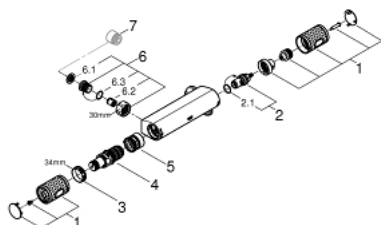

34 828 000 GROHTHERM 1000 PERFORMANCE ТЕРМОСТАТ ДЛЯ ДУШУ 1/2"

ОПИС ПРОДУКТУ

- Колір: хром
- настінний монтаж
- GROHE CoolTouch безпечний корпус
- GROHE LongLife поверхня
- GROHE SafeStop - попередньо встановлений обмежувач температури на 38°C
- GROHE SafeStop Plus (додаткова опція) - обмежувач температури води до 43°C
- GROHE TurboStat вбудований термоелемент
- GROHE ProGrip із шорсткою структурою
- вбудований обмежувач змішаної води
- рукоятка регулювання водного потоку із кнопкою GROHE EcoButton (економічна кнопка із індивідуальними налаштуваннями стопору)
- керамічний вентиль 1/2", 180°
- вихід душового піддону 1/2"
- вбудовані зворотні клапани
- фільтри для затримання бруду
- захист від зворотнього потоку
- без підключень
- GROHE EcoJoy – технологія неперевершеного потоку при економному використанні води
- професійна версія

34 828 000 GROHTHERM 1000 PERFORMANCE ТЕРМОСТАТ ДЛЯ ДУШУ 1/2"

ЗАПАСНІ ЧАСТИНИ , серпня 2020 – зараз

- 1: Запірна ручка (Артикул запчастини 49160000)
 - 2: Керамічна голівка 1/2" (Артикул запчастини 45346000)
 - 2.1: Ущільнювальне кільце Ø 18,2 x Ø 1,7 (Артикул запчастини 0392400M)
 - 3: Фітингове кільце (Артикул запчастини 47743000)
 - 4: Термостатичний компактний картридж 1/2" (Артикул запчастини 47439000)
 - 5: Заїзд (Артикул запчастини 47975000)
 - 6: Зворотний клапан (Артикул запчастини 47189000)
 - 6.1: Фільтр для затримання бруду (Артикул запчастини 0726400M)
 - 6.2: Зворотний клапан (Артикул запчастини 08565000)
 - 6.3: Ущільнювальне кільце Ø 17 x Ø 2 (Артикул запчастини 0305500M)
 - 7: Подовжувач 3/4", 20 мм (Артикул запчастини 0713000M)*
 - 8: Спеціальний ключ (Артикул запчастини 19377000)*
 - 9: Свічковий ключ (Артикул запчастини 19332000)*
 - 10: Картридж GROHE TurboStat 1/2" (Артикул запчастини 47175000)*
- * Додаткові аксесуари