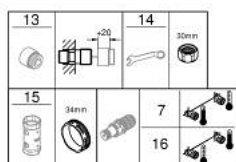

34 830 000 GROHTHERM 1000 PERFORMANCE ТЕРМОСТАТ ДЛЯ ВАННИ 1/2"

ЗАПАСНІ ЧАСТИНИ , серпня 2020 – зараз

1. 1: Запірна ручка (Артикул запчастини 49162000)
   - 2: Стопор (Артикул запчастини 47977000)
   - 3: Аквадиммер (Артикул запчастини 12433000)
   - 4: Витрата води (Артикул запчастини 47751000)
   - 5: Запірна ручка (Артикул запчастини 49160000)
   - 6: Фітингове кільце (Артикул запчастини 47743000)
   - 7: Термостатичний компактний картридж 1/2" (Артикул запчастини 47439000)
   - 8: Заїзд (Артикул запчастини 47975000)
   - 9: Аератор (Артикул запчастини 13952000)
   - 10: Зворотний клапан (Артикул запчастини 08565000)
   - 11: Зворотний клапан (Артикул запчастини 47189000)
   - 11.1: Фільтр для затримання бруду (Артикул запчастини 0726400M)
   - 11.2: Зворотний клапан (Артикул запчастини 08565000)
   - 11.3: Ущільнювальне кільце $\varnothing 17 \times \varnothing 2$ (Артикул запчастини 0305500M)
   - 12: S-з'єднання (Артикул запчастини 12662000)
   - 13: Подовжувач 3/4", 20 мм (Артикул запчастини 0713000M)*
   - 14: Спеціальний ключ (Артикул запчастини 19377000)*
   - 15: Свічковий ключ (Артикул запчастини 19332000)*
   - 16: Картридж GROHE TurboStat 1/2" (Артикул запчастини 47175000)*
2. Додаткові аксесуари