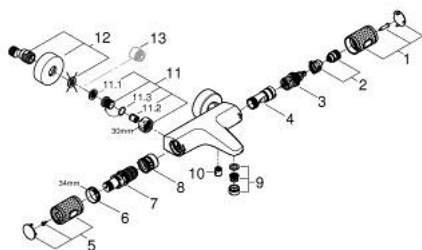

34 830 000 GROHTHERM 1000 PERFORMANCE ТЕРМОСТАТ ДЛЯ ВАННИ 1/2"

ЗАПАСНІ ЧАСТИНИ , серпня 2020 – зараз

1. 1: Запірна ручка (Артикул запчастини 49162000)
   - 2: Стопор (Артикул запчастини 47977000)
   - 3: Аквадиммер (Артикул запчастини 12433000)
   - 4: Витрата води (Артикул запчастини 47751000)
   - 5: Запірна ручка (Артикул запчастини 49160000)
   - 6: Фітингове кільце (Артикул запчастини 47743000)
   - 7: Термостатичний компактний картридж 1/2" (Артикул запчастини 47439000)
   - 8: Заїзд (Артикул запчастини 47975000)
   - 9: Аератор (Артикул запчастини 13952000)
   - 10: Зворотний клапан (Артикул запчастини 08565000)
   - 11: Зворотний клапан (Артикул запчастини 47189000)
   - 11.1: Фільтр для затримання бруду (Артикул запчастини 0726400M)
   - 11.2: Зворотний клапан (Артикул запчастини 08565000)
   - 11.3: Ущільнювальне кільце $\varnothing 17 \times \varnothing 2$ (Артикул запчастини 0305500M)
   - 12: S-з'єднання (Артикул запчастини 12662000)
   - 13: Подовжувач 3/4", 20 мм (Артикул запчастини 0713000M)*
   - 14: Спеціальний ключ (Артикул запчастини 19377000)*
   - 15: Свічковий ключ (Артикул запчастини 19332000)*
   - 16: Картридж GROHE TurboStat 1/2" (Артикул запчастини 47175000)*
2. Додаткові аксесуари