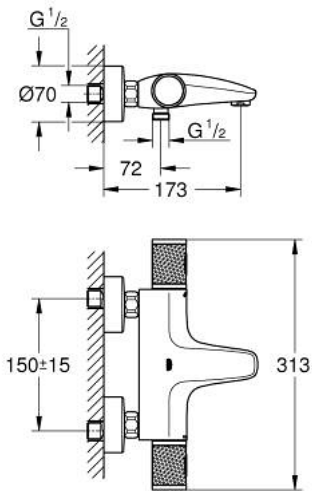

## 34 830 000 GROHTHERM 1000 PERFORMANCE ТЕРМОСТАТ ДЛЯ ВАННИ 1/2"

### ОПИС ПРОДУКТУ

- Колір: хром
- настінний монтаж
- GROHE CoolTouch безпечний корпус
- GROHE LongLife поверхня
- GROHE SafeStop - попередньо встановлений обмежувач температури на 38°C
- GROHE SafeStop Plus (додаткова опція) - обмежувач температури води до 43°C
- GROHE TurboStat вбудований термоелемент
- GROHE ProGrip із шорсткою структурою
- вбудований обмежувач змішаної води
- GROHE AquaDimmer багатфункціональний аквадиммер:
  - вбудована кнопка GROHE EcoButton (кнопка із функцією економії води для душу)
  - регулювання об'єму водного потоку
  - перемикач: ванна/душ
- вихід душового піддону 1/2"
- аератор
- вбудовані зворотні клапани
- фільтри для затримання бруду
- захист від зворотнього потоку
- S-подібні з'єднання
- металева розетка
- GROHE EcoJoy – технологія неперевершеного потоку при економному використанні води
- професійна версія