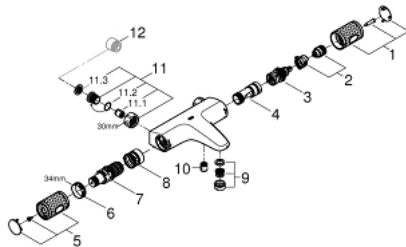

34 831 000 GROHTHERM 1000 PERFORMANCE ТЕРМОСТАТ ДЛЯ ВАННИ 1/2"

ЗАПАСНІ ЧАСТИНИ , серпня 2020 – зараз

1. 1: Запірна ручка (Артикул запчастини 49162000)
   - 2: Стопор (Артикул запчастини 47977000)
   - 3: Аквадиммер (Артикул запчастини 12433000)
   - 3.1: Ущільнювальна шайба (Артикул запчастини 0305600M)
   - 4: Витрата води (Артикул запчастини 47751000)
   - 5: Запірна ручка (Артикул запчастини 49160000)
   - 6: Фітингове кільце (Артикул запчастини 47743000)
   - 7: Термостатичний компактний картридж 1/2" (Артикул запчастини 47439000)
   - 8: Заїзд (Артикул запчастини 47975000)
   - 9: Аератор (Артикул запчастини 13952000)
   - 10: Зворотний клапан (Артикул запчастини 08565000)
   - 11: Зворотний клапан (Артикул запчастини 47189000)
   - 11.1: Фільтр для затримання бруду (Артикул запчастини 0726400M)
   - 11.2: Зворотний клапан (Артикул запчастини 08565000)
   - 11.3: Ущільнювальне кільце $\varnothing 17 \times \varnothing 2$ (Артикул запчастини 0305500M)
   - 12: Подовжувач 3/4", 20 мм (Артикул запчастини 0713000M)*
   - 13: Спеціальний ключ (Артикул запчастини 19377000)*
   - 14: Свічковий ключ (Артикул запчастини 19332000)*
   - 15: Картридж GROHE TurboStat 1/2" (Артикул запчастини 47175000)*
2. Додаткові аксесуари