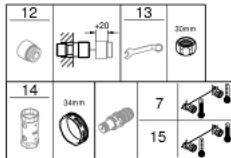

34 831 000 GROHTHERM 1000 PERFORMANCE ТЕРМОСТАТ ДЛЯ ВАННИ 1/2"

ЗАПАСНІ ЧАСТИНИ , серпня 2020 – зараз

1. 1: Запірна ручка (Артикул запчастини 49162000)
   - 2: Стопор (Артикул запчастини 47977000)
   - 3: Аквадиммер (Артикул запчастини 12433000)
   - 3.1: Ущільнювальна шайба (Артикул запчастини 0305600M)
   - 4: Витрата води (Артикул запчастини 47751000)
   - 5: Запірна ручка (Артикул запчастини 49160000)
   - 6: Фітингове кільце (Артикул запчастини 47743000)
   - 7: Термостатичний компактний картридж 1/2" (Артикул запчастини 47439000)
   - 8: Заїзд (Артикул запчастини 47975000)
   - 9: Аератор (Артикул запчастини 13952000)
   - 10: Зворотний клапан (Артикул запчастини 08565000)
   - 11: Зворотний клапан (Артикул запчастини 47189000)
   - 11.1: Фільтр для затримання бруду (Артикул запчастини 0726400M)
   - 11.2: Зворотний клапан (Артикул запчастини 08565000)
   - 11.3: Ущільнювальне кільце $\varnothing 17 \times \varnothing 2$ (Артикул запчастини 0305500M)
   - 12: Подовжувач 3/4", 20 мм (Артикул запчастини 0713000M)*
   - 13: Спеціальний ключ (Артикул запчастини 19377000)*
   - 14: Свічковий ключ (Артикул запчастини 19332000)*
   - 15: Картридж GROHE TurboStat 1/2" (Артикул запчастини 47175000)*
2. Додаткові аксесуари