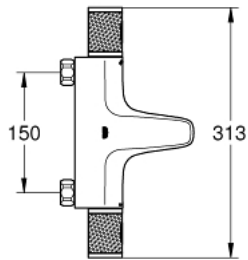

### ОПИС ПРОДУКТУ

- Колір: хром
- настінний монтаж
- GROHE CoolTouch безпечний корпус
- GROHE LongLife поверхня
- GROHE SafeStop - попередньо встановлений обмежувач температури на 38°C
- GROHE SafeStop Plus (додаткова опція) - обмежувач температури води до 43°C
- GROHE TurboStat вбудований термоелемент
- GROHE ProGrip із шорсткою структурою
- вбудований обмежувач змішаної води
- GROHE AquaDimmer багатофункціональний аквадиммер:
  - - вбудована кнопка GROHE EcoButton (кнопка із функцією економії води для душу)
  - - регулювання об'єму водного потоку
  - - перемикач: ванна/душ
- вихід душевого піддону 1/2"
- вбудовані зворотні клапани
- аератор
- фільтри для затримання бруду
- захист від зворотнього потоку
- без підключень
- GROHE EcoJoy – технологія неперевершеного потоку при економному використанні води
- професійна версія