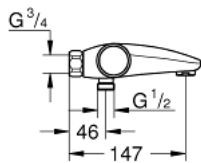

### ОПИС ПРОДУКТУ

- Колір: хром
- настінний монтаж
- GROHE CoolTouch безпечний корпус
- GROHE LongLife поверхня
- GROHE SafeStop - попередньо встановлений обмежувач температури на 38°C
- GROHE SafeStop Plus (додаткова опція) - обмежувач температури води до 43°C
- GROHE TurboStat вбудований термоелемент
- GROHE ProGrip із шорсткою структурою
- вбудований обмежувач змішаної води
- GROHE AquaDimmer багатофункціональний аквадиммер:
  - - вбудована кнопка GROHE EcoButton (кнопка із функцією економії води для душу)
  - - регулювання об'єму водного потоку
  - - перемикач: ванна/душ
- вихід душевого піддону 1/2"
- вбудовані зворотні клапани
- аератор
- фільтри для затримання бруду
- захист від зворотнього потоку
- без підключень
- GROHE EcoJoy – технологія неперевершеного потоку при економному використанні води
- професійна версія