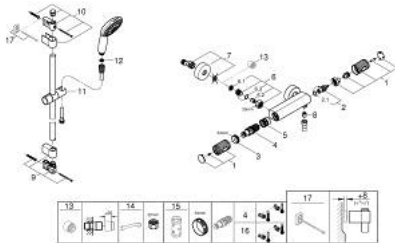

34 834 001 GROHTHERM 1000 PERFORMANCE ТЕРМОСТАТ ДЛЯ ДУШУ 1/2"

ОПИС ПРОДУКТУ

- Колір: хром
- з душовим гарнітуром, 2 режими (Rain, Jet)
- складається із:
 - Grotherm 1000 Performance термостатичний змішувач для душу 1/2" (34 827)
 - душовий гарнітур Tempesta, 600 мм (26 162)
 - професійна версія

34 834 001 GROHTHERM 1000 PERFORMANCE ТЕРМОСТАТ ДЛЯ ДУШУ 1/2"

ЗАПАСНІ ЧАСТИНИ , листопада 2021 – зараз

- 1: Запірна ручка (Артикул запчастини 49160000)
 - 2: Керамічна голівка 1/2" (Артикул запчастини 45346000)
 - 2.1: Ущільнювальне кільце Ø 18,2 x Ø 1,7 (Артикул запчастини 0392400M)
 - 3: Фітингове кільце (Артикул запчастини 47743000)
 - 4: Термостатичний компактний картридж 1/2" (Артикул запчастини 47439000)
 - 5: Заїзд (Артикул запчастини 47975000)
 - 6: Зворотний клапан (Артикул запчастини 47189000)
 - 6.1: Фільтр для затримання бруду (Артикул запчастини 0726400M)
 - 6.2: Зворотний клапан (Артикул запчастини 08565000)
 - 6.3: Ущільнювальне кільце Ø 17 x Ø 2 (Артикул запчастини 0305500M)
 - 7: S-з'єднання (Артикул запчастини 12662000)
 - 8: Зворотний клапан (Артикул запчастини 08565000)
 - 9: Тримач душової штанги (Артикул запчастини 48608000)
 - 10: Тримач душової штанги (Артикул запчастини 48607000)
 - 11: Ковзаючий елемент (Артикул запчастини 48609000)
 - 12: Фільтр для затримання бруду (Артикул запчастини 0700200M)
 - 13: Подовжувач 3/4", 20 мм (Артикул запчастини 0713000M)*
 - 14: Спеціальний ключ (Артикул запчастини 19377000)*
 - 15: Свічковий ключ (Артикул запчастини 19332000)*
 - 16: Картридж GROHE TurboStat 1/2" (Артикул запчастини 47175000)*
 - 17: Шайба вирівнювання (Артикул запчастини 48543001)*
- * Додаткові аксесуари