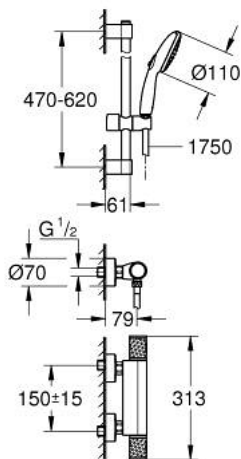

34 834 001 GROHTHERM 1000 PERFORMANCE ТЕРМОСТАТ ДЛЯ ДУШУ 1/2"

ОПИС ПРОДУКТУ

- Колір: хром
- з душовим гарнітуром, 2 режими (Rain, Jet)
- складається із:
 - Grotherm 1000 Performance термостатичний змішувач для душу 1/2" (34 827)
 - душовий гарнітур Tempesta, 600 мм (26 162)
 - професійна версія

34 834 001 GROHTHERM 1000 PERFORMANCE ТЕРМОСТАТ ДЛЯ ДУШУ 1/2"

ЗАПАСНІ ЧАСТИНИ , листопада 2021 – зараз

- 1: Запірна ручка (Артикул запчастини 49160000)
 - 2: Керамічна голівка 1/2" (Артикул запчастини 45346000)
 - 2.1: Ущільнювальне кільце Ø 18,2 x Ø 1,7 (Артикул запчастини 0392400M)
 - 3: Фітингове кільце (Артикул запчастини 47743000)
 - 4: Термостатичний компактний картридж 1/2" (Артикул запчастини 47439000)
 - 5: Заїзд (Артикул запчастини 47975000)
 - 6: Зворотний клапан (Артикул запчастини 47189000)
 - 6.1: Фільтр для затримання бруду (Артикул запчастини 0726400M)
 - 6.2: Зворотний клапан (Артикул запчастини 08565000)
 - 6.3: Ущільнювальне кільце Ø 17 x Ø 2 (Артикул запчастини 0305500M)
 - 7: S-з'єднання (Артикул запчастини 12662000)
 - 8: Зворотний клапан (Артикул запчастини 08565000)
 - 9: Тримач душової штанги (Артикул запчастини 48608000)
 - 10: Тримач душової штанги (Артикул запчастини 48607000)
 - 11: Ковзаючий елемент (Артикул запчастини 48609000)
 - 12: Фільтр для затримання бруду (Артикул запчастини 0700200M)
 - 13: Подовжувач 3/4", 20 мм (Артикул запчастини 0713000M)*
 - 14: Спеціальний ключ (Артикул запчастини 19377000)*
 - 15: Свічковий ключ (Артикул запчастини 19332000)*
 - 16: Картридж GROHE TurboStat 1/2" (Артикул запчастини 47175000)*
 - 17: Шайба вирівнювання (Артикул запчастини 48543001)*
- * Додаткові аксесуари