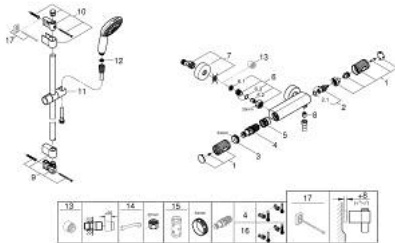

34 835 001 GROHTHERM 1000 PERFORMANCE ТЕРМОСТАТ ДЛЯ ДУШУ 1/2"

ЗАПАСНІ ЧАСТИНИ , листопада 2021 – зараз

- 1: Запірна ручка (Артикул запчастини 49160000)
 - 2: Керамічна голівка 1/2" (Артикул запчастини 45346000)
 - 2.1: Ущільнювальне кільце \varnothing 18,2 x \varnothing 1,7 (Артикул запчастини 0392400M)
 - 3: Фітингове кільце (Артикул запчастини 47743000)
 - 4: Термостатичний компактний картридж 1/2" (Артикул запчастини 47439000)
 - 5: Заїзд (Артикул запчастини 47975000)
 - 6: Зворотний клапан (Артикул запчастини 47189000)
 - 6.1: Фільтр для затримання бруду (Артикул запчастини 0726400M)
 - 6.2: Зворотний клапан (Артикул запчастини 08565000)
 - 6.3: Ущільнювальне кільце \varnothing 17 x \varnothing 2 (Артикул запчастини 0305500M)
 - 7: S-з'єднання (Артикул запчастини 12662000)
 - 8: Зворотний клапан (Артикул запчастини 08565000)
 - 9: Тримач душової штанги (Артикул запчастини 48608000)
 - 10: Тримач душової штанги (Артикул запчастини 48607000)
 - 11: Ковзаючий елемент (Артикул запчастини 48609000)
 - 12: Фільтр для затримання бруду (Артикул запчастини 0700200M)
 - 13: Подовжувач 3/4", 20 мм (Артикул запчастини 0713000M)*
 - 14: Спеціальний ключ (Артикул запчастини 19377000)*
 - 15: Свічковий ключ (Артикул запчастини 19332000)*
 - 16: Картридж GROHE TurboStat 1/2" (Артикул запчастини 47175000)*
 - 17: Шайба вирівнювання (Артикул запчастини 48543001)*
- * Додаткові аксесуари