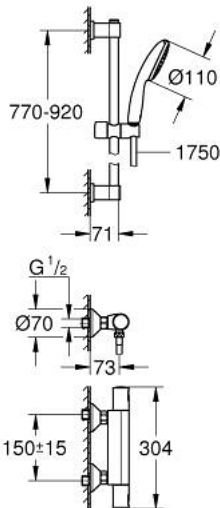

34 854 001 PRECISION START ТЕРМОСТАТ ДЛЯ ДУШУ 1/2"

ОПИС ПРОДУКТУ

- Колір: хром
- з душовим гарнітуром, 1 режим (Rain)
- складається із:
 - термостатичний змішувач для душу Precision Start 1/2" (34 594)
 - душовий гарнітур Vitalio Start 110, 900 мм (26 953)
- підходить для прикручування (в т.ч. за допомогою шурупів та дюбелів) або приклеювання (GROHE QuickGlue S 41 247 000 продається окремо – необхідно 2 шт.)
- утримуюча сила душової штанги: макс. 20 кг
- вказана вага утримання дійсна лише для статичного (повільно прикладеного) навантаження та використання за призначенням
- практична упаковка, яка привертає увагу
- гайковий ключ GROHE QuickSparter в комплекті
- версія для споживачів