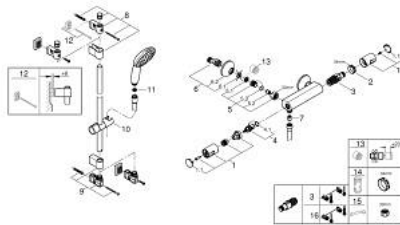

34 854 001 PRECISION START ТЕРМОСТАТ ДЛЯ ДУШУ 1/2"

ЗАПАСНІ ЧАСТИНИ , листопада 2021 – зараз

- 1: Рукоятка (Артикул запчастини 47728000)
- 1.1: Захисна кришка (Артикул запчастини 6458500M)
- 2: Фітингове кільце (Артикул запчастини 47743000)
- 3: Термостатичний компактний картридж 1/2" (Артикул запчастини 47439000)
- 4: Керамічна голівка 1/2" (Артикул запчастини 45346000)
- 4.1: Ущільнювальне кільце \varnothing 18,2 x \varnothing 1,7 (Артикул запчастини 0392400M)
- 5: Зворотний клапан (Артикул запчастини 47189000)
- 5.1: Фільтр для затримання бруду (Артикул запчастини 0726400M)
- 5.2: Зворотний клапан (Артикул запчастини 08565000)
- 5.3: Ущільнювальне кільце \varnothing 17 x \varnothing 2 (Артикул запчастини 0305500M)
- 6: S-з'єднання (Артикул запчастини 12075000)
- 6.1: Ущільнювач (Артикул запчастини 0138600M)
- 6.2: Розетка (Артикул запчастини 0221000M)
- 7: Зворотний клапан (Артикул запчастини 08565000)
- 8: Тримач душової штанги (Артикул запчастини 48607IK0)
- 9: Тримач душової штанги (Артикул запчастини 48608IK0)
- 10: Ковзаючий елемент (Артикул запчастини 27723001)
- 11: Фільтр для затримання бруду (Артикул запчастини 0700200M)
- 12: Шайба вирівнювання (Артикул запчастини 48606001)*
- 13: Подовжувач 3/4", 20 мм (Артикул запчастини 0713000M)*
- 14: Свічковий ключ (Артикул запчастини 19332000)*
- 15: Спеціальний ключ (Артикул запчастини 19377000)*
- 16: Картридж GROHE TurboStat 1/2" (Артикул запчастини 47175000)*