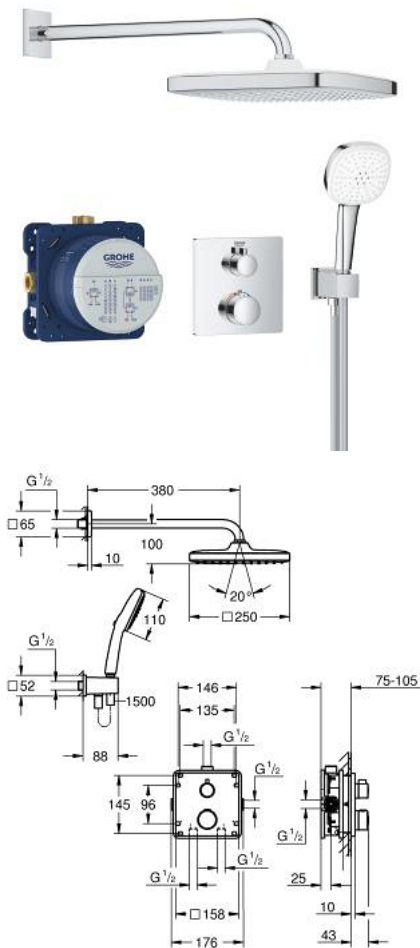

## 34 871 000 GROHTHERM ПРИХОВАНА ДУШОВА СИСТЕМА З TEMPESTA 250 CUBE

### ОПИС ПРОДУКТУ

- Колір: хром
- складається із:
  - термостатичний змішувач для душу прихованого монтажу на 2 виходи з вбудованим запірним/перепускним клапаном (24 079)
  - універсальна вбудована частина GROHE Rapido SmartBox, 1/2" (35 604)
  - верхній душ Tempesta 250 Cube 9,5 л/хв (26 687) у комплекті з кронштейном 380 мм
  - ручний душ Tempesta 110 Cube 2 режими (27 571)
  - підключення для душового шлангу 1/2" із настінним тримачем для ручного душу (26 370)
  - Rotaflex TwistStop душовий шланг 1500 мм 1/2" x 1/2" (28 409)
  - опціональний регулятор потоку 9,5 л/хв в комплекті для ручного душу