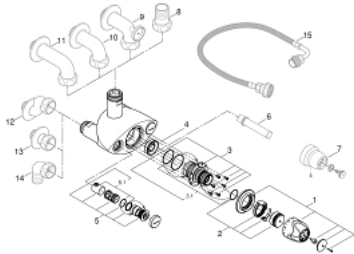

### ОПИС ПРОДУКТУ

- Колір: хром
- настінний монтаж
- діапазон використання від 9 л/хв до 140 л/хв
- термоелемент із восковим наповнювачем
- рукоятка вибору температури із попередньо встановленим стопром у діапазоні між 33°C і 43°C
- конструкція для кращої термічної дезінфекції
- вбудовані зворотні клапани і фільтри для затримання бруду у вигляді єдиної компактної деталі
- з'єднувальна різьба 1 1/4"
- відповідна різьба 1 1/2"
- змінне відведення зверху/знизу
- без підключень
- GROHE LongLife поверхня

### ЗАПАСНІ ЧАСТИНИ , червня 2008 – зараз

- 1: Рукоятка з температурною шкалою (Артикул запчастини 47562000)
- 2: Стопорне кільце + регулювальна гайка (Артикул запчастини 47564000)
- 3: Термoeлемент (Артикул запчастини 47565000)
- 3.1: Комплект ущільнювачів (Артикул запчастини 47566000)
- 4: Ущільнення для термостату 34 361/34 364 (Артикул запчастини 09844000)
- 5: Зворотний клапан (Артикул запчастини 47567000)
- 5.1: Комплект ущільнювачів (Артикул запчастини 47568000)
- 6: Свічковий ключ (Артикул запчастини 19171000)\*
- 7: Закладна шпонка і щит (Артикул запчастини 47569000)\*
- 8: Пряме з'єднання (Артикул запчастини 12424000)\*
- 9: Відвідна дуга, різьба 1 1/4" (Артикул запчастини 12444000)\*
- 10: Відвідна дуга, різьба 1 1/4" (Артикул запчастини 12436000)\*
- 11: Відвідна дуга, різьба 1 1/4" (Артикул запчастини 12432000)\*
- 12: S-з'єднання (Артикул запчастини 12411000)\*
- 13: Пряме підключення (Артикул запчастини 12417000)\*
- 14: Колінчасте з'єднання (Артикул запчастини 12428000)\*
- 15: З'єднання для циркуляції змішаної води (Артикул запчастини 12124000)\*