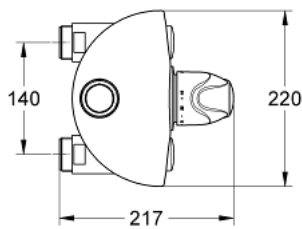

### ОПИС ПРОДУКТУ

- Колір: хром
- настінний монтаж
- діапазон використання від 9 л/хв до 140 л/хв
- термоелемент із восковим наповнювачем
- рукоятка вибору температури із попередньо встановленим стопром у діапазоні між 33°C і 43°C
- конструкція для кращої термічної дезінфекції
- вбудовані зворотні клапани і фільтри для затримання бруду у вигляді єдиної компактної деталі
- з'єднувальна різьба 1 1/4"
- відповідна різьба 1 1/2"
- змінне відведення зверху/знизу
- без підключень
- GROHE LongLife поверхня