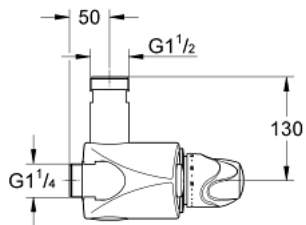

### ОПИС ПРОДУКТУ

- Колір: хром
- настінний монтаж
- діапазон використання від 9 л/хв до 140 л/хв
- термоелемент із восковим наповнювачем
- рукоятка вибору температури із попередньо встановленим стопром у діапазоні між 33°C і 43°C
- конструкція для кращої термічної дезінфекції
- вбудовані зворотні клапани і фільтри для затримання бруду у вигляді єдиної компактної деталі
- з'єднувальна різьба 1 1/4"
- відповідна різьба 1 1/2"
- змінне відведення зверху/знизу
- без підключень
- GROHE LongLife поверхня

### ЗАПАСНІ ЧАСТИНИ , червня 2008 – зараз

- 1: Рукоятка з температурною шкалою (Артикул запчастини 47562000)
- 2: Стопорне кільце + регулювальна гайка (Артикул запчастини 47564000)
- 3: Термoeлемент (Артикул запчастини 47565000)
- 3.1: Комплект ущільнювачів (Артикул запчастини 47566000)
- 4: Ущільнення для термостату 34 361/34 364 (Артикул запчастини 09844000)
- 5: Зворотний клапан (Артикул запчастини 47567000)
- 5.1: Комплект ущільнювачів (Артикул запчастини 47568000)
- 6: Свічковий ключ (Артикул запчастини 19171000)\*
- 7: Закладна шпонка і щит (Артикул запчастини 47569000)\*
- 8: Пряме з'єднання (Артикул запчастини 12424000)\*
- 9: Відвідна дуга, різьба 1 1/4" (Артикул запчастини 12444000)\*
- 10: Відвідна дуга, різьба 1 1/4" (Артикул запчастини 12436000)\*
- 11: Відвідна дуга, різьба 1 1/4" (Артикул запчастини 12432000)\*
- 12: S-з'єднання (Артикул запчастини 12411000)\*
- 13: Пряме підключення (Артикул запчастини 12417000)\*
- 14: Колінчасте з'єднання (Артикул запчастини 12428000)\*
- 15: З'єднання для циркуляції змішаної води (Артикул запчастини 12124000)\*