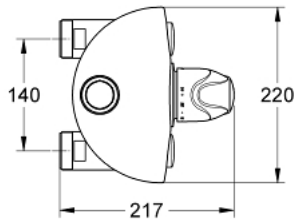

35 087 000 **GROHTHERM XL ТЕРМОСТАТ 1 1/4"**

**ОПИС ПРОДУКТУ**

- Колір: хром
- настінний монтаж
- діапазон використання від 9 л/хв до 140 л/хв
- термоелемент із восковим наповнювачем
- рукоятка вибору температури із попередньо встановленим стопром у діапазоні між 33°C і 43°C
- конструкція для кращої термічної дезінфекції
- вбудовані зворотні клапани і фільтри для затримання бруду у вигляді єдиної компактної деталі
- з'єднувальна різьба 1 1/2"
- відповідна різьба 2"
- змінне відведення зверху/знизу
- без підключень
- GROHE LongLife поверхня

## 35 087 000 GROHTHERM XL ТЕРМОСТАТ 1 1/4"

### ЗАПАСНІ ЧАСТИНИ , квітня 2007 – зараз

- 1: Рукоятка з температурною шкалою (Артикул запчастини 47562000)
- 2: Стопорне кільце + регулювальна гайка (Артикул запчастини 47564000)
- 3: Термoeлемент (Артикул запчастини 47565000)
- 3.1: Комплект ущільнювачів (Артикул запчастини 47566000)
- 4: Ущільнення для термостату 34 361/34 364 (Артикул запчастини 09844000)
- 5: Зворотний клапан (Артикул запчастини 47567000)
- 5.1: Комплект ущільнювачів (Артикул запчастини 47568000)
- 6: Свічковий ключ (Артикул запчастини 19171000)\*
- 7: Закладна шпонка і щит (Артикул запчастини 47569000)\*
- 8: Пряме з'єднання (Артикул запчастини 12426000)\*
- 9: Відвідна дуга, різьба 1 1/2" (Артикул запчастини 12448000)\*
- 10: Пряме підключення (Артикул запчастини 12420000)\*
- 11: Колінчате з'єднання (Артикул запчастини 12430000)\*
- 12: З'єднання для циркуляції змішаної води (Артикул запчастини 12124000)\*