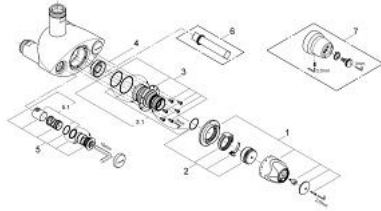

35 087 000 **GROHTHERM XL ТЕРМОСТАТ 1 1/4"**

**ОПИС ПРОДУКТУ**

- Колір: хром
- настінний монтаж
- діапазон використання від 9 л/хв до 140 л/хв
- термоелемент із восковим наповнювачем
- рукоятка вибору температури із попередньо встановленим стопром у діапазоні між 33°C і 43°C
- конструкція для кращої термічної дезінфекції
- вбудовані зворотні клапани і фільтри для затримання бруду у вигляді єдиної компактної деталі
- з'єднувальна різьба 1 1/2"
- відповідна різьба 2"
- змінне відведення зверху/знизу
- без підключень
- GROHE LongLife поверхня

### ЗАПАСНІ ЧАСТИНИ , квітня 2007 – зараз

- 1: Рукоятка з температурною шкалою (Артикул запчастини 47562000)
- 2: Стопорне кільце + регулювальна гайка (Артикул запчастини 47564000)
- 3: Термoeлемент (Артикул запчастини 47565000)
- 3.1: Комплект ущільнювачів (Артикул запчастини 47566000)
- 4: Ущільнення для термостату 34 361/34 364 (Артикул запчастини 09844000)
- 5: Зворотний клапан (Артикул запчастини 47567000)
- 5.1: Комплект ущільнювачів (Артикул запчастини 47568000)
- 6: Свічковий ключ (Артикул запчастини 19171000)\*
- 7: Закладна шпонка і щит (Артикул запчастини 47569000)\*
- 8: Пряме з'єднання (Артикул запчастини 12426000)\*
- 9: Відвідна дуга, різьба 1 1/2" (Артикул запчастини 12448000)\*
- 10: Пряме підключення (Артикул запчастини 12420000)\*
- 11: Колінчате з'єднання (Артикул запчастини 12430000)\*
- 12: З'єднання для циркуляції змішаної води (Артикул запчастини 12124000)\*