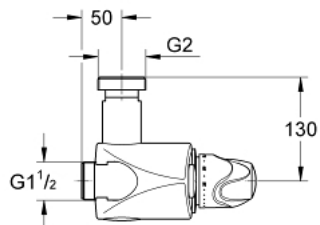

35 087 000 **GROHTHERM XL ТЕРМОСТАТ 1 1/4"**

**ОПИС ПРОДУКТУ**

- Колір: хром
- настінний монтаж
- діапазон використання від 9 л/хв до 140 л/хв
- термоелемент із восковим наповнювачем
- рукоятка вибору температури із попередньо встановленим стопром у діапазоні між 33°C і 43°C
- конструкція для кращої термічної дезінфекції
- вбудовані зворотні клапани і фільтри для затримання бруду у вигляді єдиної компактної деталі
- з'єднувальна різьба 1 1/2"
- відповідна різьба 2"
- змінне відведення зверху/знизу
- без підключень
- GROHE LongLife поверхня

## 35 087 000 GROHTHERM XL ТЕРМОСТАТ 1 1/4"

### ЗАПАСНІ ЧАСТИНИ , квітня 2007 – зараз

- 1: Рукоятка з температурною шкалою (Артикул запчастини 47562000)
- 2: Стопорне кільце + регулювальна гайка (Артикул запчастини 47564000)
- 3: Термoeлемент (Артикул запчастини 47565000)
- 3.1: Комплект ущільнювачів (Артикул запчастини 47566000)
- 4: Ущільнення для термостату 34 361/34 364 (Артикул запчастини 09844000)
- 5: Зворотний клапан (Артикул запчастини 47567000)
- 5.1: Комплект ущільнювачів (Артикул запчастини 47568000)
- 6: Свічковий ключ (Артикул запчастини 19171000)\*
- 7: Закладна шпонка і щит (Артикул запчастини 47569000)\*
- 8: Пряме з'єднання (Артикул запчастини 12426000)\*
- 9: Відвідна дуга, різьба 1 1/2" (Артикул запчастини 12448000)\*
- 10: Пряме підключення (Артикул запчастини 12420000)\*
- 11: Колінчате з'єднання (Артикул запчастини 12430000)\*
- 12: З'єднання для циркуляції змішаної води (Артикул запчастини 12124000)\*