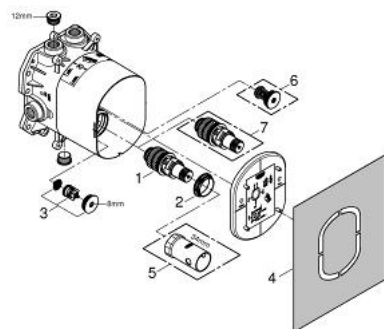

35 500 000 GROHE RAPIDO T ТЕРМОСТАТ ПРИХОВАНОГО МОНТАЖУ

ЗАПАСНІ ЧАСТИНИ , листопада 2005 – зараз

1: Термостатичний компактний картридж 3/4" (Артикул запчастини 47483 000)

2: Фітингове кільце (Артикул запчастини 47765000)

3: Зворотний клапан (Артикул запчастини 47753000)

4: Комплект ущільнювачів (Артикул запчастини 48263000)

5: Свічковий ключ (Артикул запчастини 19332000)*

6: Комплект захисту (EN 1717) (Артикул запчастини 29007000)*

7: Термостатичний компактний картридж 3/4" для змінених водних шляхів (Артикул запчастини 47186000)*

* Додаткові аксесуари