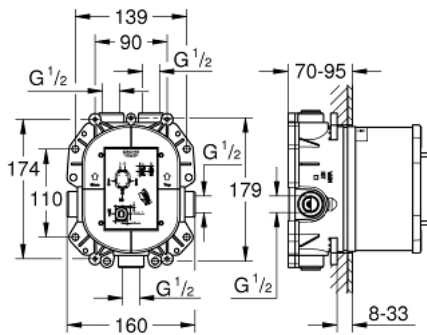

### ОПИС ПРОДУКТУ

- Колір: додатковий аксесуар
- для використання із Grohtherm Special/Grohtherm F
- без комплекта верхньої монтажної частини
- глибина монтажу 70 - 95 мм
- елементарний монтаж, повністю попередньо змонтований і перевірений на заводі
- GROHE TurboStat вбудований термоелемент
- два верхніх виходи 1/2"
- висока витрата води до 50 л/хв при використанні усіх трьох виходів
- нижній вихід 1/2" використовується тільки із окремим запірним вентилям
- безпечний монтаж завдяки міцному корпусу і захисній накладці
- підготовлені отвори для кріплення до цегляної кладки і для сухого монтажу
- матеріал для ущільнення до стіни у комплекті
- аквадиммер для змішувача на ванну або запірний вентиль у комплекті з верхньою монтажною частиною
- корпус із латуні із низьким вмістом цинку
- вбудовані зворотні клапани і очисні фільтри
- GROHE EcoJoy – технологія неперевершеного потоку при економному використанні води
- мінімальний рекомендований тиск 1.0 бар