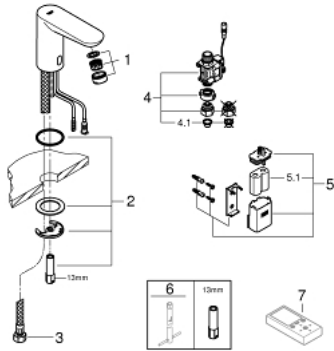

36 271 000 EUROSMART CE ІНФРАЧЕРВОНА ЕЛЕКТРОНІКА ДЛЯ МИЙКИ БЕЗ ЗМІШУВАЧА

ОПИС ПРОДУКТУ

- Колір: хром
- із інфрачервоним датчиком для двостороннього зв'язку для моніторингу, налаштування і сервісного обслуговування
- для холодної та попередньо змішаної води
- 6 V літєва батарейка, тип CR-P2
- Строк служби батарейки: прибіл. 7 років (150 увімкнень за день)
- GROHE EcoJoy – технологія неперевершеного потоку при економному використанні води
- максимальна витрата (при тиску 3 бар) 5 л/хв
- гнучкі з'єднувальні шланги
- фільтри для затримання бруду
- зовнішній соленоїдний клапан
- зовнішня батарея
- система швидкого монтажу
- багаторівневий указівник стану батареї
- 7 попередньо встановлених програм:
- автоматичне змивання
- термічна дезінфекція
- режим миття
- додаткові функції і точні налаштування за допомогою дистанційного пульту 36 407
- схвалено CE
- клас шуму I відповідно до DIN 4109
- тип захисту змішувача IP 59K
- мінімальний рекомендований тиск 1.0 бар

36 271 000 EUROSMART CE ІНФРАЧЕРВОНА ЕЛЕКТРОНІКА ДЛЯ МІЙКИ БЕЗ ЗМІШУВАЧА

ЗАПАСНІ ЧАСТИНИ , вересня 2015 – зараз

- 1: Аератор (Артикул запчастини 48159000)
- 2: Комплект для кріплення хвостовика (Артикул запчастини 42389000)
- 3: З'єднувальний шланг (Артикул запчастини 46255000)
- 4: Соленоїдний клапан (Артикул запчастини 42390000)
- 4.1: Фільтр для затримання бруду (Артикул запчастини 42395000)
- 5: Корпус батарейки (Артикул запчастини 42393000)
- 5.1: Акумулятор (Артикул запчастини 42886000)
- 6: Монтажний ключ (Артикул запчастини 19017000)*
- 7: Пульт дистанційного керування (Артикул запчастини 36407001)*