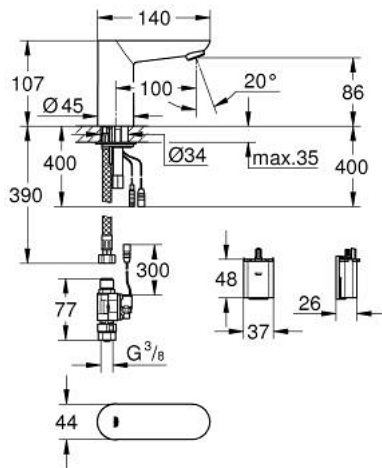

36 271 000 EUROSMART CE ІНФРАЧЕРВОНА ЕЛЕКТРОНІКА ДЛЯ МИЙКИ БЕЗ ЗМІШУВАЧА

ОПИС ПРОДУКТУ

- Колір: хром
- із інфрачервоним датчиком для двостороннього зв'язку для моніторингу, налаштування і сервісного обслуговування
- для холодної та попередньо змішаної води
- 6 V літєва батарейка, тип CR-P2
- Строк служби батарейки: прибіл. 7 років (150 увімкнень за день)
- GROHE EcoJoy – технологія неперевершеного потоку при економному використанні води
- максимальна витрата (при тиску 3 бар) 5 л/хв
- гнучкі з'єднувальні шланги
- фільтри для затримання бруду
- зовнішній соленоїдний клапан
- зовнішня батарея
- система швидкого монтажу
- багаторівневий указівник стану батареї
- 7 попередньо встановлених програм:
- автоматичне змивання
- термічна дезінфекція
- режим миття
- додаткові функції і точні налаштування за допомогою дистанційного пульту 36 407
- схвалено CE
- клас шуму I відповідно до DIN 4109
- тип захисту змішувача IP 59K
- мінімальний рекомендований тиск 1.0 бар

36 271 000 EUROSMART CE ІНФРАЧЕРВОНА ЕЛЕКТРОНІКА ДЛЯ МІЙКИ БЕЗ ЗМІШУВАЧА

ЗАПАСНІ ЧАСТИНИ , вересня 2015 – зараз

- 1: Аератор (Артикул запчастини 48159000)
- 2: Комплект для кріплення хвостовика (Артикул запчастини 42389000)
- 3: З'єднувальний шланг (Артикул запчастини 46255000)
- 4: Соленоїдний клапан (Артикул запчастини 42390000)
- 4.1: Фільтр для затримання бруду (Артикул запчастини 42395000)
- 5: Корпус батарейки (Артикул запчастини 42393000)
- 5.1: Акумулятор (Артикул запчастини 42886000)
- 6: Монтажний ключ (Артикул запчастини 19017000)*
- 7: Пульт дистанційного керування (Артикул запчастини 36407001)*