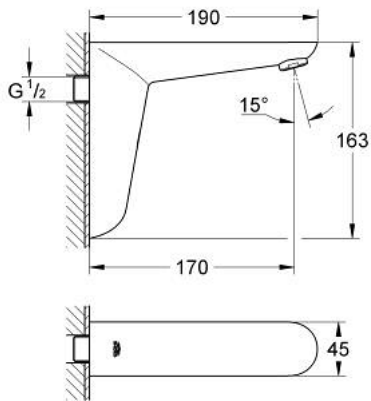

36 274 000 EUROSMART CE ІНФРАЧЕРВОНА ЕЛЕКТРОНІКА ДЛЯ МИЙКИ БЕЗ ЗМІШУВАЧА

ОПИС ПРОДУКТУ

- Колір: хром
- із інфрачервоним датчиком для двостороннього зв'язку для моніторингу, налаштування і сервісного обслуговування
- для холодної та попередньо змішаної води
- 6 V літєва батарейка, тип CR-P2
- Строк служби батарейки: при бл. 7 років (150 увімкнень за день)
- GROHE EcoJoy – технологія неперевершеного потоку при економному використанні води
- максимальна витрата (при тиску 3 бар) 5 л/хв
- металевий корпус
- багаторівневий указівник стану батареї
- 7 попередньо встановлених програм:
- автоматичне змивання
- термічна дезінфекція
- режим миття
- додаткові функції і точні налаштування за допомогою дистанційного пульту 36 407
- схвалено CE
- мінімальний рекомендований тиск 1.0 бар