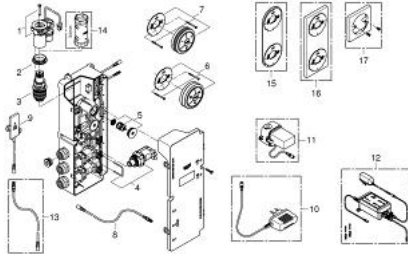

36 295 000 F-DIGITAL ЕЛЕКТРОННА ПАНЕЛЬ КЕРУВАННЯ І ПЕРЕМИКАЧ ДЛЯ ДУШУ

ЗАПАСНІ ЧАСТИНИ , березня 2015 – зараз

1. 1: Motor (Артикул запчастини 42337000)
  2. 2: Фітингове кільце (Артикул запчастини 47765000)
  3. 3: Термостатичний компактний картридж 3/4" (Артикул запчастини 47881000)
  4. 4: Соленоїдний клапан (Артикул запчастини 42340000)
  5. 5: Зворотний клапан (Артикул запчастини 47753000)
  6. 6: Пульт дистанційного керування (Артикул запчастини 48113000)
  7. 7: Електронна панель керування
2. Пульт дистанційного керування для ванни та душу (Артикул запчастини 36309000)
1. 8: З'єднувальний кабель (Артикул запчастини 47727000)
  2. 9: Пристрій для прийому-передачі сигналу (Артикул запчастини 36356000)
  3. 10: Блок живлення 230 В (Артикул запчастини 65790000)*
  4. 11: Блок живлення 110-240 В (Артикул запчастини 36078000)*
  5. 12: Uninterruptible power supply (Артикул запчастини 36394000)*
  6. 13: З'єднувальний кабель (Артикул запчастини 65815000)*
  7. 14: Свічковий ключ (Артикул запчастини 19332000)*
  8. 15: Монтажна панель для електронного контролера та перемикача (Артикул запчастини 40479000)*
  9. 16: Монтажна панель для електронного контролера та перемикача (Артикул запчастини 40548000)*
  10. 17: Монтажна панель для електронної панелі керування (Артикул запчастини 40710000)*
4. Додаткові аксесуари