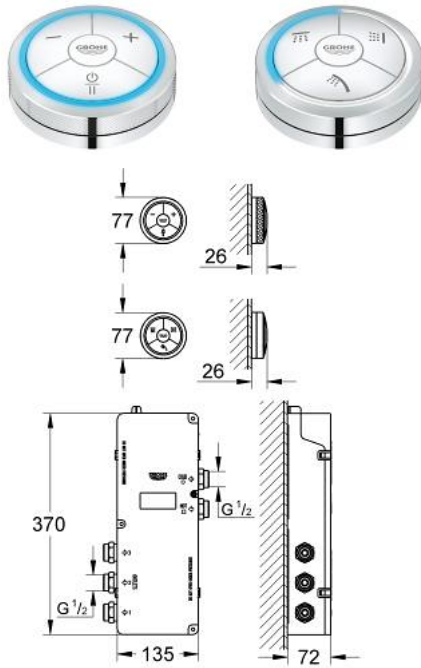

## 36 295 000 F-DIGITAL ЕЛЕКТРОННА ПАНЕЛЬ КЕРУВАННЯ І ПЕРЕМИКАЧ ДЛЯ ДУШУ

### ОПИС ПРОДУКТУ

- Колір: хром
- включає електронний термостатичний блок
- Електронна панель - багатофункціональний, інтуїтивно зрозумілий у користуванні пристрій
- - технологія безпроводного керування
- - керування температурою та витратою води
- - функція "пауза"
- - функція "пам'ять"
- - LED індикатор включає функцію розігріву: візуально відображаються зміни температури до досягнення бажаної температури
- електронний перемикач для душу
- - перемикач: верхній, боковий і ручний душ
- - LED індикатор (відображає обраний вихід)
- електронний термостат прихованого монтажу
- - підключення гарячої/холодної води 1/2"
- - перемикач для душу із 3 виходами 1/2"
- заводські налаштування, які можна змінювати під час монтажу:
- - автоматичне вимкнення з метою безпеки після 20 хв роботи
- GROHE SafeStop стопір безпеки при 38°C
- пристрій для прийому-передачі сигналу для електронної панелі керування і електронного термостатичного блоку, включаючи кабель 3 м
- GROHE TurboStat компактний картридж із електронним керуванням та термоелементом
- GROHE LongLife поверхня
- GROHE EcoJoy – технологія неперевершеного потоку при економічному використанні води
- необхідно:
- вбудований блок живлення 36 078 000 або зовнішній блок живлення 65 790 000
- мінімальний рекомендований тиск 1.0 бар