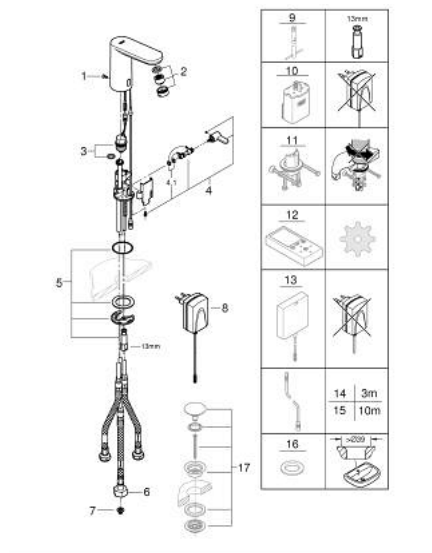

### ОПИС ПРОДУКТУ

- Колір: хром
- із інфрачервоним датчиком для двостороннього зв'язку для моніторингу, налаштування і сервісного обслуговування
- із адаптером 100-230 В перем. струму, 50-60 Гц, 6 В пост. струму
- для відкритих водонагрівачів
- GROHE EcoJoy – технологія неперевершеного потоку при економному використанні води
- максимальна витрата (при 3 бар): 5,5 л/хв
- фіксований вбудований статичний обмежувач потоку на з'єднанні шланга
- зворотній клапан
- фільтри для затримання бруду
- гнучкі з'єднувальні шланги
- із вбудованим соленоїдним клапаном
- система швидкого монтажу
- 7 попередньо встановлених програм:
- автоматичне змивання
- термічна дезінфекція
- режим миття
- додаткові функції і точні налаштування за допомогою дистанційного пульту 36 407
- схвалено CE
- клас шуму I відповідно до DIN 4109
- тип захисту змішувача IP 59K
- мінімальний рекомендований тиск 1.0 бар

### ЗАПАСНІ ЧАСТИНИ , квітня 2023 – зараз

- 1: Гвинти (Артикул запчастини 4283100M)
- 2: Спрямовувач потоку (Артикул запчастини 46162000)
- 3: Соленоїдний клапан (Артикул запчастини 42469000)
- 4: Змішувальний пристрій (Артикул запчастини 42401000)
- 4.1: Ущільнювальна шайба (Артикул запчастини 4284000M)
- 5: Монтажний комплект (Артикул запчастини 42400000)
- 6: Adapter with flow rate limiter (Артикул запчастини 42255000)
- 7: Фільтр (Артикул запчастини 4241300M)
- 8: Мережевий адаптер (Артикул запчастини 42388000)
- 9: Монтажний ключ (Артикул запчастини 19017000)\*
- 10: Корпус батарейки (Артикул запчастини 42393000)\*
- 11: Фіксація обертання (Артикул запчастини 36276000)\*
- 12: Пульт дистанційного керування (Артикул запчастини 36407001)\*
- 13: Імпульсне джерело живлення (Артикул запчастини 36338000)\*
- 14: Подовжувальний кабель живлення (Артикул запчастини 36340000)\*
- 15: Подовжувальний кабель живлення (Артикул запчастини 36341000)\*
- 16: Розетка (Артикул запчастини 36370000)\*
- 17: Зливний гарнітур із функцією закриття-відкриття (Артикул запчастини 65807000)\*