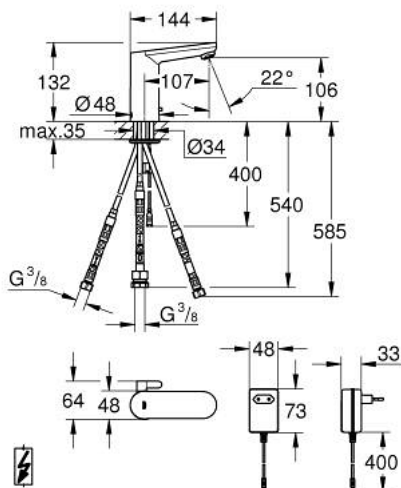

### ОПИС ПРОДУКТУ

- Колір: хром
- із інфрачервоним датчиком для двостороннього зв'язку для моніторингу, налаштування і сервісного обслуговування
- із адаптером 100-230 В перем. струму, 50-60 Гц, 6 В пост. струму
- для відкритих водонагрівачів
- GROHE EcoJoy – технологія неперевершеного потоку при економному використанні води
- максимальна витрата (при 3 бар): 5,5 л/хв
- фіксований вбудований статичний обмежувач потоку на з'єднанні шланга
- зворотній клапан
- фільтри для затримання бруду
- гнучкі з'єднувальні шланги
- із вбудованим соленоїдним клапаном
- система швидкого монтажу
- 7 попередньо встановлених програм:
- автоматичне змивання
- термічна дезінфекція
- режим миття
- додаткові функції і точні налаштування за допомогою дистанційного пульту 36 407
- схвалено CE
- клас шуму I відповідно до DIN 4109
- тип захисту змішувача IP 59K
- мінімальний рекомендований тиск 1.0 бар