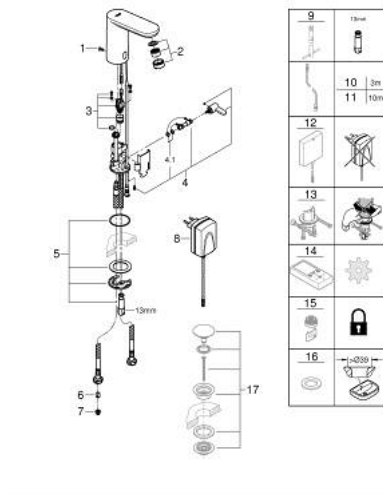

36 325 001 EUROSMART COSMOPOLITAN E ІНФРАЧЕРВОНА ЕЛЕКТРОНІКА ДЛЯ РАКОВИНИ 1/2" ЗІ ЗМІШУВАЧЕМ І РЕГУЛЬОВАНИМ ОБМЕЖУВАЧЕМ ТЕМПЕРАТУРИ

ОПИС ПРОДУКТУ

- Колір: хром
- із інфрачервоним датчиком для двостороннього зв'язку для моніторингу, налаштування і сервісного обслуговування
- із адаптером 100-230 В перем. струму, 50-60 Гц, 6 В пост. струму
- GROHE EcoJoy аератор 5.7 л/хв
- гнучкі з'єднувальні шланги
- зворотній клапан
- фільтри для затримання бруду
- із вбудованим соленоїдним клапаном
- система швидкого монтажу
- 7 попередньо встановлених програм:
- автоматичне змивання
- термічна дезінфекція
- режим миття
- додаткові функції і точні налаштування за допомогою дистанційного пульту 36 407
- схвалено CE
- клас шуму I відповідно до DIN 4109
- тип захисту змішувача IP 59K
- мінімальний рекомендований тиск 1.0 бар

36 325 001 EUROSMART COSMOPOLITAN E ІНФРАЧЕРВОНА ЕЛЕКТРОНІКА ДЛЯ РАКОВИНИ 1/2" ЗІ ЗМІШУВАЧЕМ І РЕГУЛЬОВАНИМ ОБМЕЖУВАЧЕМ ТЕМПЕРАТУРИ

ЗАПАСНІ ЧАСТИНИ , травня 2023 – зараз

- 1: Гвинти (Артикул запчастини 4283100M)
- 2: Аератор (Артикул запчастини 48159000)
- 3: Соленоїдний клапан (Артикул запчастини 42479000)
- 4: Змішувальний пристрій (Артикул запчастини 42401000)
- 4.1: Ущільнювальна шайба (Артикул запчастини 4284000M)
- 5: Монтажний комплект (Артикул запчастини 42400000)
- 6: Зворотний клапан (Артикул запчастини 4257200M)
- 7: Фільтр (Артикул запчастини 4241300M)
- 8: Мережевий адаптер (Артикул запчастини 42388000)
- 9: Монтажний ключ (Артикул запчастини 19017000)*
- 10: Подовжувальний кабель живлення (Артикул запчастини 36340000)*
- 11: Подовжувальний кабель живлення (Артикул запчастини 36341000)*
- 12: Імпульсне джерело живлення (Артикул запчастини 36338000)*
- 13: Фіксація обертання (Артикул запчастини 36276000)*
- 14: Пульт дистанційного керування (Артикул запчастини 36407001)*
- 15: Аератор (Артикул запчастини 36133000)*
- 16: Розетка (Артикул запчастини 36370000)*
- 17: Зливний гарнітур із функцією закриття-відкриття (Артикул запчастини 65807000)*