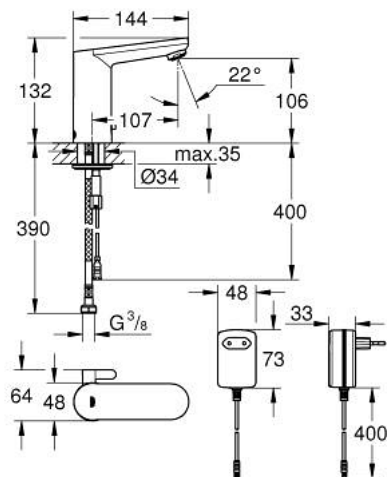

36 325 001 EUROSMART COSMOPOLITAN E ІНФРАЧЕРВОНА ЕЛЕКТРОНІКА ДЛЯ РАКОВИНИ 1/2" ЗІ ЗМІШУВАЧЕМ І РЕГУЛЬОВАНИМ ОБМЕЖУВАЧЕМ ТЕМПЕРАТУРИ

ОПИС ПРОДУКТУ

- Колір: хром
- із інфрачервоним датчиком для двостороннього зв'язку для моніторингу, налаштування і сервісного обслуговування
- із адаптером 100-230 В перем. струму, 50-60 Гц, 6 В пост. струму
- GROHE EcoJoy аератор 5.7 л/хв
- гнучкі з'єднувальні шланги
- зворотній клапан
- фільтри для затримання бруду
- із вбудованим соленоїдним клапаном
- система швидкого монтажу
- 7 попередньо встановлених програм:
- автоматичне змивання
- термічна дезінфекція
- режим миття
- додаткові функції і точні налаштування за допомогою дистанційного пульту 36 407
- схвалено CE
- клас шуму I відповідно до DIN 4109
- тип захисту змішувача IP 59K
- мінімальний рекомендований тиск 1.0 бар

36 325 001 EUROSMART COSMOPOLITAN E ІНФРАЧЕРВОНА ЕЛЕКТРОНІКА ДЛЯ РАКОВИНИ 1/2" ЗІ ЗМІШУВАЧЕМ І РЕГУЛЬОВАНИМ ОБМЕЖУВАЧЕМ ТЕМПЕРАТУРИ

ЗАПАСНІ ЧАСТИНИ , травня 2023 – зараз

- 1: Гвинти (Артикул запчастини 4283100M)
- 2: Аератор (Артикул запчастини 48159000)
- 3: Соленоїдний клапан (Артикул запчастини 42479000)
- 4: Змішувальний пристрій (Артикул запчастини 42401000)
- 4.1: Ущільнювальна шайба (Артикул запчастини 4284000M)
- 5: Монтажний комплект (Артикул запчастини 42400000)
- 6: Зворотний клапан (Артикул запчастини 4257200M)
- 7: Фільтр (Артикул запчастини 4241300M)
- 8: Мережевий адаптер (Артикул запчастини 42388000)
- 9: Монтажний ключ (Артикул запчастини 19017000)*
- 10: Подовжувальний кабель живлення (Артикул запчастини 36340000)*
- 11: Подовжувальний кабель живлення (Артикул запчастини 36341000)*
- 12: Імпульсне джерело живлення (Артикул запчастини 36338000)*
- 13: Фіксація обертання (Артикул запчастини 36276000)*
- 14: Пульт дистанційного керування (Артикул запчастини 36407001)*
- 15: Аератор (Артикул запчастини 36133000)*
- 16: Розетка (Артикул запчастини 36370000)*
- 17: Зливний гарнітур із функцією закриття-відкриття (Артикул запчастини 65807000)*