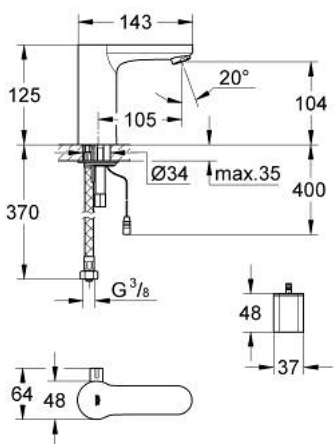

36 327 000 EUROSMART COSMOPOLITAN E ІНФРАЧЕРВОНА ЕЛЕКТРОНІКА ДЛЯ МИЙКИ ІЗ ЗМІШУВАЧЕМ І РЕГУЛЬОВАНИМ ОБМЕЖУВАЧЕМ ТЕМПЕРАТУРИ

ЗАПАСНІ ЧАСТИНИ , серпня 2010 – зараз

- 1: Гвинти (Артикул запчастини 4283100М)
- 2: Аератор (Артикул запчастини 42832000)
- 3: Соленоїдний клапан (Артикул запчастини 42399000)
- 4: Шпindelь змішувача (Артикул запчастини 42402000)
- 4.1: Ущільнювальна шайба (Артикул запчастини 4284000М)
- 5: Змішувальний пристрій (Артикул запчастини 42401000)
- 5.1: Ущільнювальна шайба (Артикул запчастини 4284000М)
- 6: Корпус батарейки (Артикул запчастини 42393000)
- 6.1: Акумулятор (Артикул запчастини 42886000)
- 7: Монтажний комплект (Артикул запчастини 42400000)
- 8: З'єднувальний шланг (Артикул запчастини 42403000)
- 8.1: Зворотний клапан (Артикул запчастини 4240400М)
- 8.2: Фільтр (Артикул запчастини 4241300М)
- 9: Аератор (Артикул запчастини 36133000)*
- 10: Прихований пристрій змішування (Артикул запчастини 42408000)*
- 11: Infra-red remote control (Артикул запчастини 36206000)*
- 12: Фіксація обертання (Артикул запчастини 36276000)*
- 13: Розетка (Артикул запчастини 36370000)*