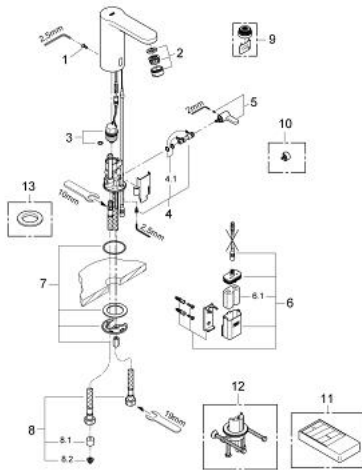

36 327 000 EUROSMART COSMOPOLITAN E ІНФРАЧЕРВОНА ЕЛЕКТРОНІКА ДЛЯ МИЙКИ ІЗ ЗМІШУВАЧЕМ І РЕГУЛЬОВАНИМ ОБМЕЖУВАЧЕМ ТЕМПЕРАТУРИ

ЗАПАСНІ ЧАСТИНИ , серпня 2010 – зараз

- 1: Гвинти (Артикул запчастини 4283100М)
- 2: Аератор (Артикул запчастини 42832000)
- 3: Соленоїдний клапан (Артикул запчастини 42399000)
- 4: Шпindelь змішувача (Артикул запчастини 42402000)
- 4.1: Ущільнювальна шайба (Артикул запчастини 4284000М)
- 5: Змішувальний пристрій (Артикул запчастини 42401000)
- 5.1: Ущільнювальна шайба (Артикул запчастини 4284000М)
- 6: Корпус батарейки (Артикул запчастини 42393000)
- 6.1: Акумулятор (Артикул запчастини 42886000)
- 7: Монтажний комплект (Артикул запчастини 42400000)
- 8: З'єднувальний шланг (Артикул запчастини 42403000)
- 8.1: Зворотний клапан (Артикул запчастини 4240400М)
- 8.2: Фільтр (Артикул запчастини 4241300М)
- 9: Аератор (Артикул запчастини 36133000)*
- 10: Прихований пристрій змішування (Артикул запчастини 42408000)*
- 11: Infra-red remote control (Артикул запчастини 36206000)*
- 12: Фіксація обертання (Артикул запчастини 36276000)*
- 13: Розетка (Артикул запчастини 36370000)*