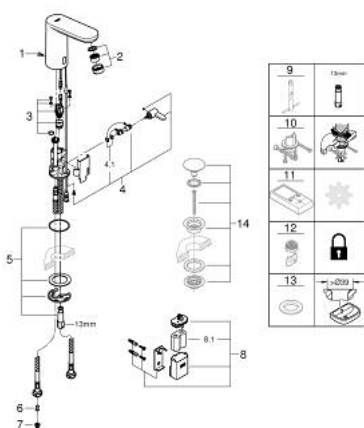

36 327 001 EUROSMART COSMOPOLITAN E ІНФРАЧЕРВОНА ЕЛЕКТРОНІКА ДЛЯ РАКОВИНИ 1/2" ЗІ ЗМІШУВАЧЕМ І РЕГУЛЬОВАНИМ ОБМЕЖУВАЧЕМ ТЕМПЕРАТУРИ

ОПИС ПРОДУКТУ

- Колір: хром
- із інфрачервоним датчиком для двостороннього зв'язку для моніторингу, налаштування і сервісного обслуговування
- 6 V літієва батарейка, тип CR-P2
- Строк служби батарейки: прибіл. 7 років (150 увімкнень за день)
- GROHE EcoJoy аератор 5.7 л/хв
- гнучкі з'єднувальні шланги
- зворотній клапан
- фільтри для затримання бруду
- із вбудованим соленоїдним клапаном
- зовнішня батарея
- система швидкого монтажу
- багаторівневий указівник стану батареї
- 7 попередньо встановлених програм:
 - автоматичне змивання
 - термічна дезінфекція
 - режим миття
- додаткові функції і точні налаштування за допомогою дистанційного пульту 36 407
- схвалено CE
- клас шуму I відповідно до DIN 4109
- тип захисту змішувача IP 59K
- мінімальний рекомендований тиск 1.0 бар

36 327 001 EUROSMART COSMOPOLITAN E ІНФРАЧЕРВОНА ЕЛЕКТРОНІКА ДЛЯ РАКОВИНИ 1/2" ЗІ ЗМІШУВАЧЕМ І РЕГУЛЬОВАНИМ ОБМЕЖУВАЧЕМ ТЕМПЕРАТУРИ

ЗАПАСНІ ЧАСТИНИ , травня 2023 – зараз

- 1: Гвинти (Артикул запчастини 4283100M)
- 2: Аератор (Артикул запчастини 48159000)
- 3: Соленоїдний клапан (Артикул запчастини 42479000)
- 4: Змішувальний пристрій (Артикул запчастини 42401000)
- 4.1: Ущільнювальна шайба (Артикул запчастини 4284000M)
- 5: Монтажний комплект (Артикул запчастини 42400000)
- 6: Зворотний клапан (Артикул запчастини 4257200M)
- 7: Фільтр (Артикул запчастини 4241300M)
- 8: Корпус батарейки (Артикул запчастини 42393000)
- 8.1: Акумулятор (Артикул запчастини 42886000)
- 9: Монтажний ключ (Артикул запчастини 19017000)*
- 10: Фіксація обертання (Артикул запчастини 36276000)*
- 11: Пульт дистанційного керування (Артикул запчастини 36407001)*
- 12: Аератор (Артикул запчастини 36133000)*
- 13: Розетка (Артикул запчастини 36370000)*
- 14: Зливний гарнітур із функцією закриття-відкриття (Артикул запчастини 65807000)*