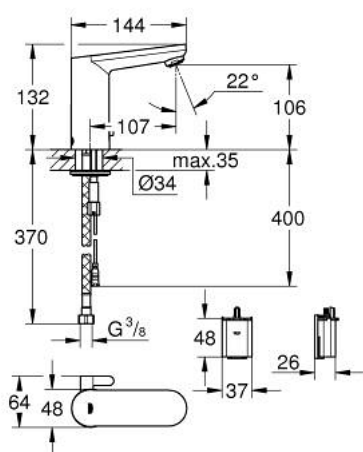

36 327 001 EUROSMART COSMOPOLITAN E ІНФРАЧЕРВОНА ЕЛЕКТРОНІКА ДЛЯ РАКОВИНИ 1/2" ЗІ ЗМІШУВАЧЕМ І РЕГУЛЬОВАНИМ ОБМЕЖУВАЧЕМ ТЕМПЕРАТУРИ

ОПИС ПРОДУКТУ

- Колір: хром
- із інфрачервоним датчиком для двостороннього зв'язку для моніторингу, налаштування і сервісного обслуговування
- 6 V літієва батарейка, тип CR-P2
- Строк служби батарейки: прибіл. 7 років (150 увімкнень за день)
- GROHE EcoJoy аератор 5.7 л/хв
- гнучкі з'єднувальні шланги
- зворотній клапан
- фільтри для затримання бруду
- із вбудованим соленоїдним клапаном
- зовнішня батарея
- система швидкого монтажу
- багаторівневий указівник стану батареї
- 7 попередньо встановлених програм:
 - автоматичне змивання
 - термічна дезінфекція
 - режим миття
- додаткові функції і точні налаштування за допомогою дистанційного пульту 36 407
- схвалено CE
- клас шуму I відповідно до DIN 4109
- тип захисту змішувача IP 59K
- мінімальний рекомендований тиск 1.0 бар

36 327 001 EUROSMART COSMOPOLITAN E ІНФРАЧЕРВОНА ЕЛЕКТРОНІКА ДЛЯ РАКОВИНИ 1/2" ЗІ ЗМІШУВАЧЕМ І РЕГУЛЬОВАНИМ ОБМЕЖУВАЧЕМ ТЕМПЕРАТУРИ

ЗАПАСНІ ЧАСТИНИ , травня 2023 – зараз

- 1: Гвинти (Артикул запчастини 4283100M)
- 2: Аератор (Артикул запчастини 48159000)
- 3: Соленоїдний клапан (Артикул запчастини 42479000)
- 4: Змішувальний пристрій (Артикул запчастини 42401000)
- 4.1: Ущільнювальна шайба (Артикул запчастини 4284000M)
- 5: Монтажний комплект (Артикул запчастини 42400000)
- 6: Зворотний клапан (Артикул запчастини 4257200M)
- 7: Фільтр (Артикул запчастини 4241300M)
- 8: Корпус батарейки (Артикул запчастини 42393000)
- 8.1: Акумулятор (Артикул запчастини 42886000)
- 9: Монтажний ключ (Артикул запчастини 19017000)*
- 10: Фіксація обертання (Артикул запчастини 36276000)*
- 11: Пульт дистанційного керування (Артикул запчастини 36407001)*
- 12: Аератор (Артикул запчастини 36133000)*
- 13: Розетка (Артикул запчастини 36370000)*
- 14: Зливний гарнітур із функцією закриття-відкриття (Артикул запчастини 65807000)*