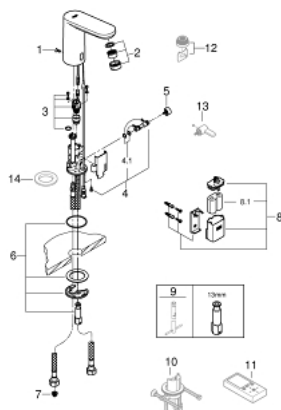

36 330 001 EUROSMART COSMOPOLITAN E ІНФРАЧЕРВОНА ЕЛЕКТРОНІКА ДЛЯ МИЙКИ 1/2" ЗІ ЗМІШУВАЧЕМ ПРИХОВАНОГО МОНТАЖУ І РЕГУЛЬОВАНИМ ОБМЕЖУВАЧЕМ ТЕМПЕРАТУРИ

ОПИС ПРОДУКТУ

- Колір: хром
- із інфрачервоним датчиком для двостороннього зв'язку для моніторингу, налаштування і сервісного обслуговування
- 6 V літієва батарея, тип CR-P2
- Строк служби батареї: прибіл. 7 років (150 увімкнень за день)
- GROHE EcoJoy аератор 5.7 л/хв
- гнучкі з'єднувальні шланги
- зворотній клапан
- фільтри для затримання бруду
- із вбудованим соленоїдним клапаном
- зовнішня батарея
- система швидкого монтажу
- багаторівневий указівник стану батареї
- 7 попередньо встановлених програм:
- схвалено CE
- клас шуму I відповідно до DIN 4109
- тип захисту змішувача IP 59K
- мінімальний рекомендований тиск 1.0 бар

36 330 001 EUROSMART COSMOPOLITAN E ІНФРАЧЕРВОНА ЕЛЕКТРОНІКА ДЛЯ МІЙКИ 1/2" ЗІ ЗМІШУВАЧЕМ ПРИХОВАНОГО МОНТАЖУ І РЕГУЛЬОВАНИМ ОБМЕЖУВАЧЕМ ТЕМПЕРАТУРИ

ЗАПАСНІ ЧАСТИНИ , березня 2021 – зараз

- 1: Гвинти (Артикул запчастини 4283100M)
- 2: Аератор (Артикул запчастини 48159000)
- 3: Соленоїдний клапан (Артикул запчастини 42479000)
- 4: Змішувальний пристрій (Артикул запчастини 42401000)
- 4.1: Ущільнювальна шайба (Артикул запчастини 4284000M)
- 5: Прихований пристрій змішування (Артикул запчастини 42408000)
- 6: Монтажний комплект (Артикул запчастини 42400000)
- 7: Фільтр (Артикул запчастини 4241300M)
- 8: Зворотний клапан (Артикул запчастини 4257200M)
- 9: Корпус батарейки (Артикул запчастини 42393000)
- 9.1: Акумулятор (Артикул запчастини 42886000)
- 10: Монтажний ключ (Артикул запчастини 19017000)*
- 11: Фіксація обертання (Артикул запчастини 36276000)*
- 12: Пульт дистанційного керування (Артикул запчастини 36407001)*
- 13: Аератор (Артикул запчастини 36133000)*
- 14: Розетка (Артикул запчастини 36370000)*