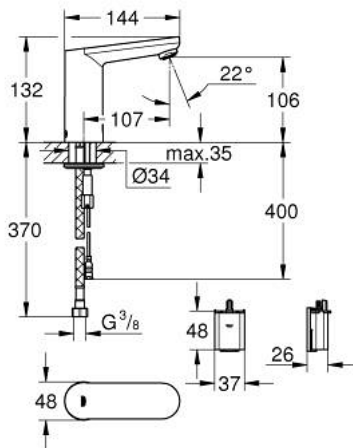

36 330 001 EUROSMART COSMOPOLITAN E ІНФРАЧЕРВОНА ЕЛЕКТРОНІКА ДЛЯ МИЙКИ 1/2" ЗІ ЗМІШУВАЧЕМ ПРИХОВАНОГО МОНТАЖУ І РЕГУЛЬОВАНИМ ОБМЕЖУВАЧЕМ ТЕМПЕРАТУРИ

ОПИС ПРОДУКТУ

- Колір: хром
- із інфрачервоним датчиком для двостороннього зв'язку для моніторингу, налаштування і сервісного обслуговування
- 6 V літієва батарея, тип CR-P2
- Строк служби батареї: прибіл. 7 років (150 увімкнень за день)
- GROHE EcoJoy аератор 5.7 л/хв
- гнучкі з'єднувальні шланги
- зворотній клапан
- фільтри для затримання бруду
- із вбудованим соленоїдним клапаном
- зовнішня батарея
- система швидкого монтажу
- багаторівневий указівник стану батареї
- 7 попередньо встановлених програм:
- схвалено CE
- клас шуму I відповідно до DIN 4109
- тип захисту змішувача IP 59K
- мінімальний рекомендований тиск 1.0 бар

36 330 001 EUROSMART COSMOPOLITAN E ІНФРАЧЕРВОНА ЕЛЕКТРОНІКА ДЛЯ МІЙКИ 1/2" ЗІ ЗМІШУВАЧЕМ ПРИХОВАНОГО МОНТАЖУ І РЕГУЛЬОВАНИМ ОБМЕЖУВАЧЕМ ТЕМПЕРАТУРИ

ЗАПАСНІ ЧАСТИНИ , березня 2021 – зараз

- 1: Гвинти (Артикул запчастини 4283100M)
- 2: Аератор (Артикул запчастини 48159000)
- 3: Соленоїдний клапан (Артикул запчастини 42479000)
- 4: Змішувальний пристрій (Артикул запчастини 42401000)
- 4.1: Ущільнювальна шайба (Артикул запчастини 4284000M)
- 5: Прихований пристрій змішування (Артикул запчастини 42408000)
- 6: Монтажний комплект (Артикул запчастини 42400000)
- 7: Фільтр (Артикул запчастини 4241300M)
- 8: Зворотний клапан (Артикул запчастини 4257200M)
- 9: Корпус батарейки (Артикул запчастини 42393000)
- 9.1: Акумулятор (Артикул запчастини 42886000)
- 10: Монтажний ключ (Артикул запчастини 19017000)*
- 11: Фіксація обертання (Артикул запчастини 36276000)*
- 12: Пульт дистанційного керування (Артикул запчастини 36407001)*
- 13: Аератор (Артикул запчастини 36133000)*
- 14: Розетка (Артикул запчастини 36370000)*