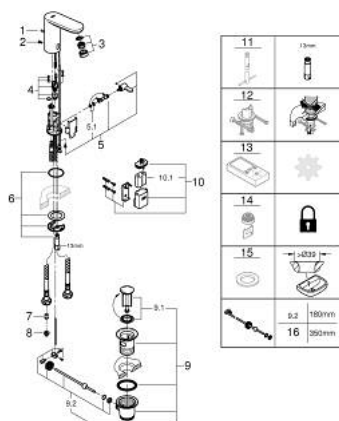

36 331 001 EUROSMART COSMOPOLITAN Е ІНФРАЧЕРВОНА ЕЛЕКТРОНІКА ДЛЯ МІЙКИ ІЗ ЗМІШУВАЧЕМ І РЕГУЛЬОВАНИМ ОБМЕЖУВАЧЕМ ТЕМПЕРАТУРИ

ЗАПАСНІ ЧАСТИНИ , березня 2021 – зараз

- 1: Висувний стрижень (Артикул запчастини 46739000)
 - 2: Гвинти (Артикул запчастини 4283100M)
 - 3: Аератор (Артикул запчастини 48159000)
 - 4: Соленоїдний клапан (Артикул запчастини 42479000)
 - 5: Змішувальний пристрій (Артикул запчастини 42401000)
 - 5.1: Ущільнювальна шайба (Артикул запчастини 4284000M)
 - 6: Монтажний комплект (Артикул запчастини 42400000)
 - 7: Зворотний клапан (Артикул запчастини 4257200M)
 - 8: Фільтр (Артикул запчастини 4241300M)
 - 9: Комплект зливу 1 1/4" (Артикул запчастини 28910000)
 - 9.1: Заглушка (Артикул запчастини 07182000)
 - 9.2: Ексцентриковий стрижень (Артикул запчастини 07052000)
 - 10: Корпус батарейки (Артикул запчастини 42393000)
 - 10.1: Акумулятор (Артикул запчастини 42886000)
 - 11: Монтажний ключ (Артикул запчастини 19017000)*
 - 12: Фіксація обертання (Артикул запчастини 36276000)*
 - 13: Пульт дистанційного керування (Артикул запчастини 36407001)*
 - 14: Аератор (Артикул запчастини 36133000)*
 - 15: Прихований пристрій змішування (Артикул запчастини 42408000)*
 - 16: Розетка (Артикул запчастини 36370000)*
 - 17: Ексцентриковий стрижень (Артикул запчастини 07341000)*
- * Додаткові аксесуари