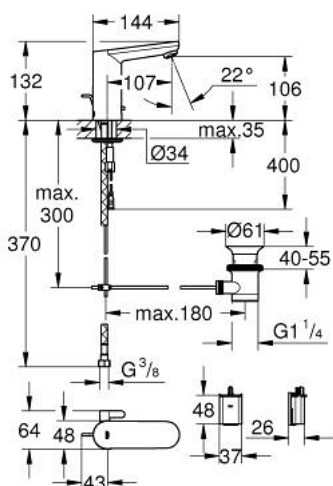

36 331 001 EUROSMART COSMOPOLITAN E ІНФРАЧЕРВОНА ЕЛЕКТРОНІКА ДЛЯ МИЙКИ ІЗ ЗМІШУВАЧЕМ І РЕГУЛЬОВАНИМ ОБМЕЖУВАЧЕМ ТЕМПЕРАТУРИ

ОПИС ПРОДУКТУ

- Колір: хром
- із інфрачервоним датчиком для двостороннього зв'язку для моніторингу, налаштування і сервісного обслуговування
- 6 V літієва батарейка, тип CR-P2
- Строк служби батарейки: прибіл. 7 років (150 увімкнень за день)
- GROHE EcoJoy – технологія неперевершеного потоку при економному використанні води
- максимальна витрата (при тиску 3 бар) 5 л/хв
- набір донних клапанів 1 1/4"
- зворотній клапан
- фільтри для затримання бруду
- із вбудованим соленоїдним клапаном
- зовнішня батарея
- система швидкого монтажу
- багаторівневий указівник стану батареї
- 7 попередньо встановлених програм:
- автоматичне змивання
- термічна дезінфекція
- режим миття
- додаткові функції і точні налаштування за допомогою дистанційного пульту 36 407
- схвалено CE
- клас шуму I відповідно до DIN 4109
- тип захисту змішувача IP 59K
- мінімальний рекомендований тиск 1.0 бар