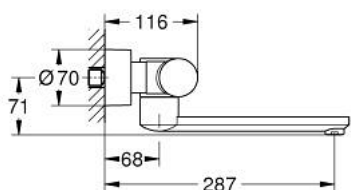

36 332 000 EUROSMART COSMOPOLITAN E ІНФРАЧЕРВОНИЙ ЕЛЕКТРОННИЙ ЗМІШУВАЧ НАСТІННОГО МОНТАЖУ ДЛЯ МИЙКИ ІЗ ТЕРМОСТАТОМ

ОПИС ПРОДУКТУ

- Колір: хром
- із інфрачервоним датчиком для двостороннього зв'язку для моніторингу, налаштування і сервісного обслуговування
- 6 V літієва батарейка, тип CR-P2
- Строк служби батарейки: прибл. 7 років (150 увімкнень за день)
- активація вручну, деактивація автоматично при виході із зони виявлення (режим виявлення рука-тіло)
- два додаткові режими виявлення із налаштуваннями (рука-рука або тіло-тіло)
- GROHE LongLife поверхня
- максимальна витрата (при 3 бар): 8 л/хв
- зворотній клапан
- фільтри для затримання бруду
- рукоятка вибору температури зі стопором GROHE SafeStop при 38°C
- обертовий 219 мм вилив
- виступ 287 мм
- обмежувач повороту виливу при 130°, можливість фіксації
- самопломбуючі накладки
- багаторівневий указівник стану батареї
- 7 попередньо встановлених програм:
- автоматичне змивання
- термічна дезінфекція
- режим миття
- додаткові функції і точні налаштування за допомогою дистанційного пульту 36 407
- схвалено CE
- клас шуму I відповідно до DIN 4109