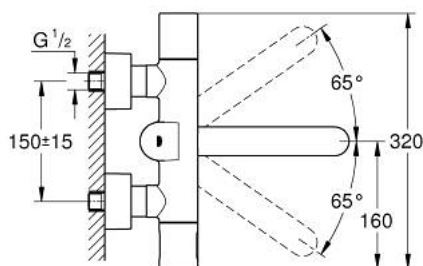

36 332 000 EUROSMART COSMOPOLITAN E ІНФРАЧЕРВОНИЙ ЕЛЕКТРОННИЙ ЗМІШУВАЧ НАСТІННОГО МОНТАЖУ ДЛЯ МИЙКИ ІЗ ТЕРМОСТАТОМ

ОПИС ПРОДУКТУ

- Колір: хром
- із інфрачервоним датчиком для двостороннього зв'язку для моніторингу, налаштування і сервісного обслуговування
- 6 V літієва батарейка, тип CR-P2
- Строк служби батарейки: прибл. 7 років (150 увімкнень за день)
- активація вручну, деактивація автоматично при виході із зони виявлення (режим виявлення рука-тіло)
- два додаткові режими виявлення із налаштуваннями (рука-рука або тіло-тіло)
- GROHE LongLife поверхня
- максимальна витрата (при 3 бар): 8 л/хв
- зворотній клапан
- фільтри для затримання бруду
- рукоятка вибору температури зі стопором GROHE SafeStop при 38°C
- обертовий 219 мм вилив
- виступ 287 мм
- обмежувач повороту виливу при 130°, можливість фіксації
- самопломбуючі накладки
- багаторівневий указівник стану батареї
- 7 попередньо встановлених програм:
- автоматичне змивання
- термічна дезінфекція
- режим миття
- додаткові функції і точні налаштування за допомогою дистанційного пульту 36 407
- схвалено CE
- клас шуму I відповідно до DIN 4109