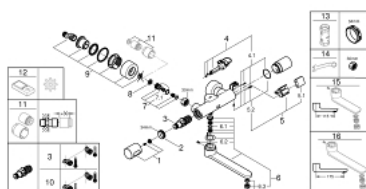

36 332 000 EUROSMART COSMOPOLITAN E ІНФРАЧЕРВОНИЙ ЕЛЕКТРОННИЙ ЗМІШУВАЧ НАСТІННОГО МОНТАЖУ ДЛЯ МИЙКИ ІЗ ТЕРМОСТАТОМ

ЗАПАСНІ ЧАСТИНИ , листопада 2019 – зараз

- 1: Рукоятка з температурною шкалою (Артикул запчастини 47811000)
 - 2: Фітингове кільце (Артикул запчастини 47743000)
 - 3: Термостатичний компактний картридж 1/2" (Артикул запчастини 47439000)
 - 4: Соленоїдний клапан (Артикул запчастини 42471000)
 - 4.1: Набір гвинтів (Артикул запчастини 42422000)
 - 5: Корпус батарейки (Артикул запчастини 42425000)
 - 5.1: Акумулятор (Артикул запчастини 42886000)
 - 5.2: Набір гвинтів (Артикул запчастини 42422000)
 - 6: Вилив (Артикул запчастини 42423000)
 - 6.1: Ущільнювальна шайба (Артикул запчастини 0128500M)
 - 6.2: Набір гвинтів (Артикул запчастини 46670000)
 - 6.3: Спрямовувач ламінарного потоку (Артикул запчастини 13960000)
 - 7: Зворотний клапан (Артикул запчастини 48277000)
 - 8: Фільтр для затримання бруду (Артикул запчастини 0726400M)
 - 9: С-з'єднання (Артикул запчастини 12693000)
 - 10: Картридж GROHE TurboStat 1/2" (Артикул запчастини 47175000)*
 - 11: Комплект подовжувачів, 30 мм (Артикул запчастини 46238000)*
 - 12: Пульт дистанційного керування (Артикул запчастини 36407001)*
 - 13: Свічковий ключ (Артикул запчастини 19332000)*
 - 14: Спеціальний ключ (Артикул запчастини 19377000)*
 - 15: Литий обертовий вилив (Артикул запчастини 13378000)*
 - 16: Литий обертовий вилив (Артикул запчастини 13380000)*
- * Додаткові аксесуари