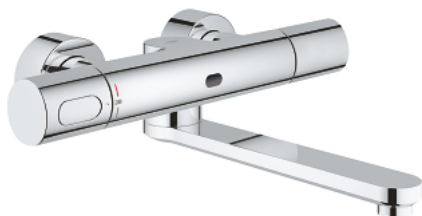

36 332 000 EUROSMART COSMOPOLITAN E ІНФРАЧЕРВОНИЙ ЕЛЕКТРОННИЙ ЗМІШУВАЧ НАСТІННОГО МОНТАЖУ ДЛЯ МИЙКИ ІЗ ТЕРМОСТАТОМ

ОПИС ПРОДУКТУ

- Колір: хром
- із інфрачервоним датчиком для двостороннього зв'язку для моніторингу, налаштування і сервісного обслуговування
- 6 V літієва батарейка, тип CR-P2
- Строк служби батарейки: прибл. 7 років (150 увімкнень за день)
- активація вручну, деактивація автоматично при виході із зони виявлення (режим виявлення рука-тіло)
- два додаткові режими виявлення із налаштуваннями (рука-рука або тіло-тіло)
- GROHE LongLife поверхня
- максимальна витрата (при 3 бар): 8 л/хв
- зворотній клапан
- фільтри для затримання бруду
- рукоятка вибору температури зі стопором GROHE SafeStop при 38°C
- обертовий 219 мм вилив
- виступ 287 мм
- обмежувач повороту виливу при 130°, можливість фіксації
- самопломбуючі накладки
- багаторівневий указівник стану батареї
- 7 попередньо встановлених програм:
- автоматичне змивання
- термічна дезінфекція
- режим миття
- додаткові функції і точні налаштування за допомогою дистанційного пульту 36 407
- схвалено CE
- клас шуму I відповідно до DIN 4109