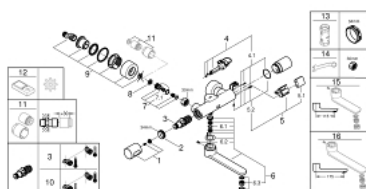

36 333 000 EUROSMART COSMOPOLITAN E ІНФРАЧЕРВОНИЙ ЕЛЕКТРОННИЙ ЗМІШУВАЧ НАСТІННОГО МОНТАЖУ ДЛЯ МИЙКИ ІЗ ТЕРМОСТАТОМ

ЗАПАСНІ ЧАСТИНИ , листопада 2019 – зараз

- 1: Рукоятка з температурною шкалою (Артикул запчастини 47811000)
- 2: Фітингове кільце (Артикул запчастини 47743000)
- 3: Термостатичний компактний картридж 1/2" (Артикул запчастини 47439000)
- 4: Соленоїдний клапан (Артикул запчастини 42471000)
 - 4.1: Набір гвинтів (Артикул запчастини 42422000)
- 5: Корпус батарейки (Артикул запчастини 42425000)
 - 5.1: Акумулятор (Артикул запчастини 42886000)
 - 5.2: Набір гвинтів (Артикул запчастини 42422000)
- 6: Вилив (Артикул запчастини 42426000)
 - 6.1: Ущільнювальна шайба (Артикул запчастини 0128500M)
 - 6.2: Набір гвинтів (Артикул запчастини 46670000)
 - 6.3: Спрямовувач ламінарного потоку (Артикул запчастини 13960000)
- 7: Зворотний клапан (Артикул запчастини 48277000)
 - 7.1: Ущільнювальне кільце $\varnothing 17 \times \varnothing 2$ (Артикул запчастини 0305500M)
- 8: Фільтр для затримання бруду (Артикул запчастини 0726400M)
- 9: S-з'єднання (Артикул запчастини 12693000)
- 10: Картридж GROHE TurboStat 1/2" (Артикул запчастини 47175000)*
- 11: Комплект подовжувачів, 30 мм (Артикул запчастини 46238000)*
- 12: Пульт дистанційного керування (Артикул запчастини 36407001)*
- 13: Свічковий ключ (Артикул запчастини 19332000)*
- 14: Спеціальний ключ (Артикул запчастини 19377000)*
- 15: Литий обертовий вилив (Артикул запчастини 13378000)*
- 16: Литий обертовий вилив (Артикул запчастини 13380000)*