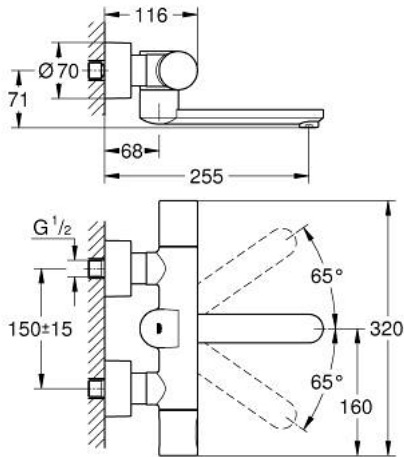

36 333 000 EUROSMART COSMOPOLITAN E ІНФРАЧЕРВОНІЙ ЕЛЕКТРОННИЙ ЗМІШУВАЧ НАСТІННОГО МОНТАЖУ ДЛЯ МИЙКИ ІЗ ТЕРМОСТАТОМ

ОПИС ПРОДУКТУ

- Колір: хром
- із інфрачервоним датчиком для двостороннього зв'язку для моніторингу, налаштування і сервісного обслуговування
- 6 V літієва батарейка, тип CR-P2
- Строк служби батарейки: прибл. 7 років (150 увімкнень за день)
- активація вручну, деактивація автоматично при виході із зони виявлення (режим виявлення рука-тіло)
- два додаткові режими виявлення із налаштуваннями (рука-рука або тіло-тіло)
- GROHE LongLife поверхня
- максимальна витрата (при 3 бар): 8 л/хв
- зворотній клапан
- фільтри для затримання бруду
- рукоятка вибору температури зі стопором GROHE SafeStop при 38°C
- обертвий литий вилив
- 187 мм
- виступ 255 мм
- обмежувач повороту виливу при 130° , можливість фіксації
- самопломбуючі накладки
- багаторівневий указівник стану батареї
- 7 попередньо встановлених програм:
  - автоматичне змивання
  - термічна дезінфекція
  - режим миття
- додаткові функції і точні налаштування за допомогою дистанційного пульту 36 407
- схвалено CE
- клас шуму I відповідно до DIN 4109