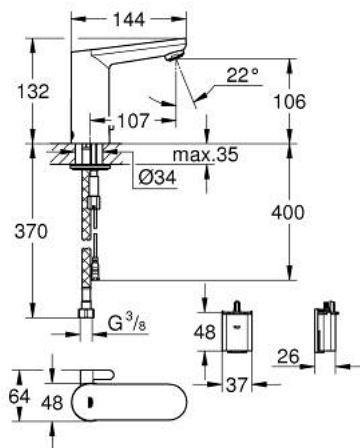

36 366 001 GET Е ІНФРАЧЕРВОНІЙ ЕЛЕКТРОННІЙ ЗМІШУВАЧ ДЛЯ РАКОВИНИ

ОПИС ПРОДУКТУ

- Колір: хром
- із інфрачервоним датчиком для двостороннього зв'язку для моніторингу, налаштування і сервісного обслуговування
- монтаж на один отвір
- 6 V літієва батарейка, тип CR-P2
- Строк служби батарейки: прибіл. 7 років (150 увімкнень за день)
- багаторівневий указівник стану батареї
- змішувальний пристрій із регульованим обмежувачем гарячої води
- із вбудованим соленоїдним клапаном
- зовнішня батарея
- GROHE EcoJoy аератор 5.7 л/хв
- фільтри для затримання бруду
- гнучкі з'єднувальні шланги
- зворотній клапан
- система швидкого монтажу
- 7 попередньо встановлених програм:
- автоматичне змивання
- термічна дезінфекція
- режим миття
- додаткові функції і точні налаштування за допомогою дистанційного пульту 36 407
- клас шуму I відповідно до DIN 4109
- тип захисту змішувача IP 59K
- схвалено CE
- мінімальний рекомендований тиск 1.0 бар