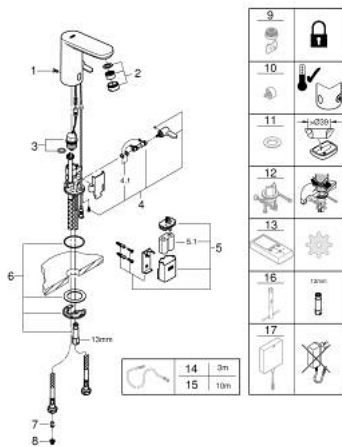

36 366 001 GET Е ІНФРАЧЕРВОНІЙ ЕЛЕКТРОННІЙ ЗМІШУВАЧ ДЛЯ РАКОВИНИ

ЗАПАСНІ ЧАСТИНИ , червня 2018 – зараз

- 1: Гвинти (Артикул запчастини 4283100M)
- 2: Аератор (Артикул запчастини 48159000)
- 3: Соленоїдний клапан (Артикул запчастини 42469000)
- 4: Змішувальний пристрій (Артикул запчастини 42401000)
- 4.1: Ущільнювальна шайба (Артикул запчастини 4284000M)
- 5: Корпус батарейки (Артикул запчастини 42393000)
- 5.1: Акумулятор (Артикул запчастини 42886000)
- 6: Монтажний комплект (Артикул запчастини 42400000)
- 7: Зворотний клапан (Артикул запчастини 4257200M)
- 8: Фільтр (Артикул запчастини 4241300M)
- 9: Аератор (Артикул запчастини 36133000)*
- 10: Прихований пристрій змішування (Артикул запчастини 42408000)*
- 11: Розетка (Артикул запчастини 36370000)*
- 12: Фіксація обертання (Артикул запчастини 36276000)*
- 13: Пульт дистанційного керування (Артикул запчастини 36407001)*
- 14: Подовжувальний кабель живлення (Артикул запчастини 36340000)*
- 15: Подовжувальний кабель живлення (Артикул запчастини 36341000)*
- 16: Монтажний ключ (Артикул запчастини 19017000)*
- 17: Імпульсне джерело живлення (Артикул запчастини 36338000)*