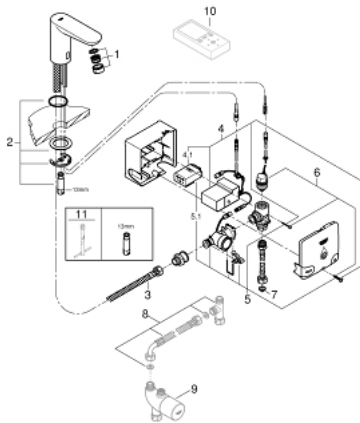

36 384 000 EUROSMART CE POWERBOX

ЗАПАСНІ ЧАСТИНИ , серпня 2016 – зараз

- 1: Аератор (Артикул запчастини 48159000)
- 2: Комплект для кріплення хвостовика (Артикул запчастини 42389000)
- 3: З'єднувальний шланг (Артикул запчастини 46255000)
- 4: Електроніка (Артикул запчастини 42458000)
- 4.1: Корпус батарейки (Артикул запчастини 42393000)
- 5: Generator (Артикул запчастини 42457000)
- 5.1: Корпус батарейки (Артикул запчастини 42393000)
- 6: Соленоїдний клапан (Артикул запчастини 42456000)
- 7: Фільтр (Артикул запчастини 4241300М)
- 8: Комплект підключень (Артикул запчастини 47533000)*
- 9: Термостатичний захист від опіків (Артикул запчастини 34487000)*
- 10: Пульт дистанційного керування (Артикул запчастини 36407001)*
- 11: Монтажний ключ (Артикул запчастини 19017000)*