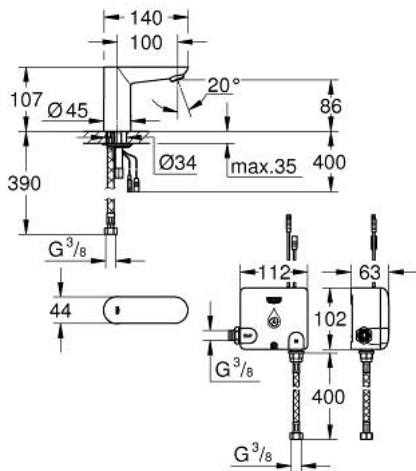

36 384 000 EUROSMART CE POWERBOX

ОПИС ПРОДУКТУ

- Колір: хром
- інфрачервона електроніка для мийки 1/2" без змішувача
- із інфрачервоним датчиком для двостороннього зв'язку для моніторингу, налаштування і сервісного обслуговування
- включає Powerbox із системою енергонакопичення
- GROHE EcoJoy – технологія неперевершеного потоку при економному використанні води
- максимальна витрата (при тиску 3 бар) 5 л/хв
- гнучкий з'єднувальний шланг
- фільтр для затримання бруду
- система швидкого монтажу
- Powerbox
- генератор енергії із гідротурбіною
- внутрішній енергозберігаючий блок
- із використанням 60 сек/24 год у режимі очікування, 260 сек/100 год у режимі очікування
- із додатковим резервним енергоживленням
- 7 попередньо встановлених програм:
- автоматичне змивання
- термічна дезінфекція
- режим миття
- додаткові функції і точні налаштування за допомогою дистанційного пульта 36 407
- мінімальний рекомендований тиск 1.0 бар