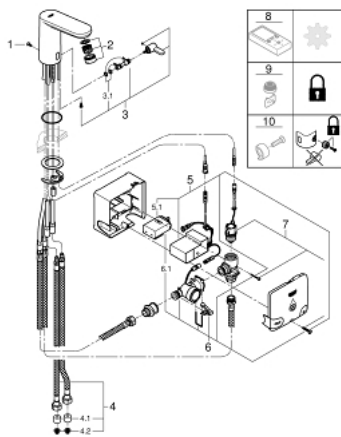

36 386 001 EUROSMART COSMOPOLITAN E POWERBOX

ОПИС ПРОДУКТУ

- Колір: хром
- інфрачервоний електронний змішувач для раковини зі змішувальним пристроєм і регульованим обмежувачем температури
- із інфрачервоним датчиком для двостороннього зв'язку для моніторингу, налаштування і сервісного обслуговування
- включає Powerbox із системою енергонакопичення
- GROHE EcoJoy – технологія неперевершеного потоку при економному використанні води
- максимальна витрата (при 3 бар): 5,5 л/хв
- включає всі гнучкі з'єднувальні шланги
- зворотній клапан
- фільтр для затримання бруду
- система швидкого монтажу
- Powerbox
- генератор енергії із гідротурбіною
- внутрішній енергозберігаючий блок
- із використанням 60 сек/24 год у режимі очікування, 260 сек/100 год у режимі очікування
- із додатковим резервним енергоживленням
- 7 попередньо встановлених програм:
- автоматичне змивання
- термічна дезінфекція
- режим миття
- додаткові функції і точні налаштування за допомогою дистанційного пульту 36 407
- мінімальний рекомендований тиск 1.0 бар

36 386 001 EUROSMART COSMOPOLITAN E POWERBOX

ЗАПАСНІ ЧАСТИНИ , березня 2021 – зараз

- 1: Гвинти (Артикул запчастини 4283100М)
- 2: Аератор (Артикул запчастини 42832000)
- 3: Змішувальний пристрій (Артикул запчастини 42401000)
- 4: З'єднувальний шланг (Артикул запчастини 42403000)
- 4.1: Зворотний клапан (Артикул запчастини 4240400М)
- 4.2: Фільтр (Артикул запчастини 4241300М)
- 5: Електроніка (Артикул запчастини 42458000)
- 5.1: Корпус батарейки (Артикул запчастини 42393000)
- 6: Генератор (Артикул запчастини 42457000)
- 6.1: Корпус батарейки (Артикул запчастини 42393000)
- 7: Соленоїдний клапан (Артикул запчастини 42456000)
- 8: Пульт дистанційного керування (Артикул запчастини 36407001)*
- 9: Аератор (Артикул запчастини 36133000)*
- 10: Прихований пристрій змішування (Артикул запчастини 42408000)*