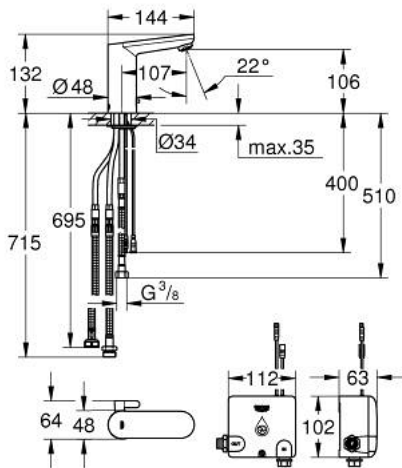

36 386 001 EUROSMART COSMOPOLITAN E POWERBOX

ОПИС ПРОДУКТУ

- Колір: хром
- інфрачервоний електронний змішувач для раковини зі змішувальним пристроєм і регульованим обмежувачем температури
- із інфрачервоним датчиком для двостороннього зв'язку для моніторингу, налаштування і сервісного обслуговування
- включає Powerbox із системою енергонакопичення
- GROHE EcoJoy – технологія неперевершеного потоку при економному використанні води
- максимальна витрата (при 3 бар): 5,5 л/хв
- включає всі гнучкі з'єднувальні шланги
- зворотній клапан
- фільтр для затримання бруду
- система швидкого монтажу
- Powerbox
- генератор енергії із гідротурбіною
- внутрішній енергозберігаючий блок
- із використанням 60 сек/24 год у режимі очікування, 260 сек/100 год у режимі очікування
- із додатковим резервним енергоживленням
- 7 попередньо встановлених програм:
- автоматичне змивання
- термічна дезінфекція
- режим миття
- додаткові функції і точні налаштування за допомогою дистанційного пульту 36 407
- мінімальний рекомендований тиск 1.0 бар

36 386 001 EUROSMART COSMOPOLITAN E POWERBOX

ЗАПАСНІ ЧАСТИНИ , березня 2021 – зараз

- 1: Гвинти (Артикул запчастини 4283100М)
- 2: Аератор (Артикул запчастини 42832000)
- 3: Змішувальний пристрій (Артикул запчастини 42401000)
- 4: З'єднувальний шланг (Артикул запчастини 42403000)
- 4.1: Зворотний клапан (Артикул запчастини 4240400М)
- 4.2: Фільтр (Артикул запчастини 4241300М)
- 5: Електроніка (Артикул запчастини 42458000)
- 5.1: Корпус батарейки (Артикул запчастини 42393000)
- 6: Генератор (Артикул запчастини 42457000)
- 6.1: Корпус батарейки (Артикул запчастини 42393000)
- 7: Соленоїдний клапан (Артикул запчастини 42456000)
- 8: Пульт дистанційного керування (Артикул запчастини 36407001)*
- 9: Аератор (Артикул запчастини 36133000)*
- 10: Прихований пристрій змішування (Артикул запчастини 42408000)*