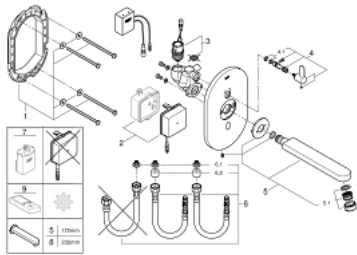

**36 412 000 EUROSMART COSMOPOLITAN E BLUETOOTH ІНФРАЧЕРВОНА ЕЛЕКТРОНІКА
ДЛЯ РАКОВИНИ 1/2" ЗІ ЗМІШУВАЧЕМ І РЕГУЛЬОВАНИМ ОБМЕЖУВАЧЕМ
ТЕМПЕРАТУРИ**

ЗАПАСНІ ЧАСТИНИ , жовтня 2018 – зараз

- 1: Монтажна рама (Артикул запчастини 42419000)
- 2: Перемикаючий блок живлення (Артикул запчастини 42470000)
- 3: Соленоїдний клапан (Артикул запчастини 42469000)
- 4: Змішувальний важіль (Артикул запчастини 42441000)
- 4.1: Ущільнювальна шайба (Артикул запчастини 4284000M)
- 5: Вилив (Артикул запчастини 42420000)
- 5.1: Економічний аератор (Артикул запчастини 13951000)
- 5.1: Спрямовувач ламінарного потоку (Артикул запчастини 13960000)
- 6: Connection hose set (Артикул запчастини 42417000)
- 6.1: Фільтр (Артикул запчастини 4241300M)
- 6.2: Зворотний клапан (Артикул запчастини 4240400M)
- 7: Корпус батарейки (Артикул запчастини 42393000)*
- 8: Вилив (Артикул запчастини 42418000)*
- 9: Пульт дистанційного керування (Артикул запчастини 36407001)*