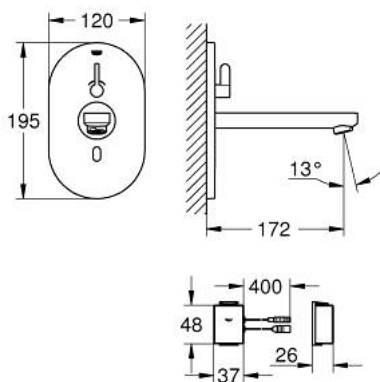

36 412 000 EUROSMART COSMOPOLITAN E BLUETOOTH ІНФРАЧЕРВОНА ЕЛЕКТРОНІКА ДЛЯ РАКОВИНИ 1/2" ЗІ ЗМІШУВАЧЕМ І РЕГУЛЬОВАНИМ ОБМЕЖУВАЧЕМ ТЕМПЕРАТУРИ

ОПИС ПРОДУКТУ (1/2)

- Колір: хром
- з інфрачервоним датчиком та модулем Bluetooth для двостороннього зв'язку для моніторингу, конфігурації та сервісного призначення
- із адаптером 100-240 В перем. струму, 50-60 Гц, 6.75 В пост. струму
- комплект верхньої монтажної частини для прихованого монтажного блоку
- 36 339 001
- покриття GROHE LongLife
- максимальна витрата (при 3 бар): 8 л/хв
- регулятор ламінарного струменю
- хромована розетка і вилив
- виступ 172 мм
- із Bluetooth 4.0* для бездротової передачі даних
- для пристроїв із ОС Apple** і Android
- Bluetooth-діапазон (макс. 10 м) варіюється у залежності від матеріалів та товщини стін між передавачем та приймачем
- моніторинг
- продукти захищені паролем
- додаток відслідковує усі Bluetooth продукти
- цикли автоматичного змивання та час останнього автоматичного промивання
- використання за день / 30 днів
- цикли термальної дезінфекції і таймінг останньої дезінфекції
- конфігурація
- діапазон виявлення та затримка відключення
- автоматичне змивання
- термічна дезінфекція
- режим миття
- 2 таймери вкл/викл
- ідентифікація по імені
- сервіс
- відправлення і збереження 3 профілів