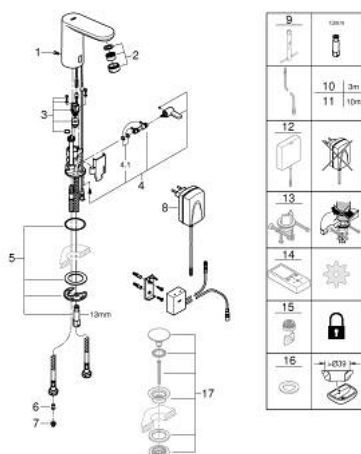

### ЗАПАСНІ ЧАСТИНИ , квітня 2023 – зараз

- 1: Гвинти (Артикул запчастини 4283100M)
- 2: Аератор (Артикул запчастини 48159000)
- 3: Соленоїдний клапан (Артикул запчастини 42469000)
- 4: Змішувальний пристрій (Артикул запчастини 42401000)
- 4.1: Ущільнювальна шайба (Артикул запчастини 4284000M)
- 5: Монтажний комплект (Артикул запчастини 42400000)
- 6: Зворотний клапан (Артикул запчастини 4257200M)
- 7: Фільтр (Артикул запчастини 4241300M)
- 8: Мережевий адаптер (Артикул запчастини 42388000)
- 9: Монтажний ключ (Артикул запчастини 19017000)\*
- 10: Подовжувальний кабель живлення (Артикул запчастини 36340000)\*
- 11: Подовжувальний кабель живлення (Артикул запчастини 36341000)\*
- 12: Імпульсне джерело живлення (Артикул запчастини 36338000)\*
- 13: Фіксація обертання (Артикул запчастини 36276000)\*
- 14: Пульт дистанційного керування (Артикул запчастини 36407001)\*
- 15: Аератор (Артикул запчастини 36133000)\*
- 16: Розетка (Артикул запчастини 36370000)\*
- 17: Зливний гарнітур із функцією закриття-відкриття (Артикул запчастини 65807000)\*