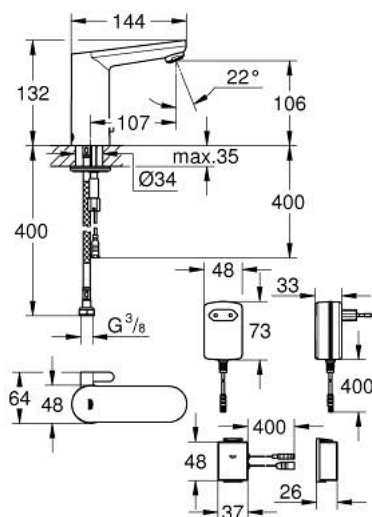

### ОПИС ПРОДУКТУ (1/2)

- Колір: хром
- з інфрачервоним датчиком та модулем Bluetooth для двостороннього зв'язку для моніторингу, конфігурації та сервісного призначення
- з штепсельним трансформатором 100-240 В змінного струму, 50-60Гц, 6,75 В постійного струму
- система швидкого монтажу
- змішувальний пристрій із регульованим обмежувачем гарячої води
- покриття GROHE LongLife
- GROHE EcoJoy – технологія неперевершеного потоку при економному використанні води
- максимальна витрата (при тиску 3 бар) 5 л/хв
- із вбудованим соленоїдним клапаном
- вбудовані зворотні клапани та сітчасті фільтри
- із Bluetooth 4.0\* для бездротової передачі даних
- для пристроїв із ОС Apple\*\* і Android
- Bluetooth-діапазон (макс. 10 м) варіюється у залежності від матеріалів та товщини стін між передавачем та приймачем
- моніторинг
- продукти захищені паролем
- додаток відслідковує усі Bluetooth продукти
- цикли автоматичного змивання та час останнього автоматичного промивання
- використання за день / 30 днів
- цикли термальної дезінфекції і таймінг останньої дезінфекції
- конфігурація
- діапазон виявлення та затримка відключення
- автоматичне змивання
- термічна дезінфекція
- режим миття
- 2 таймери вкл/викл
- ідентифікація по імені
- сервіс