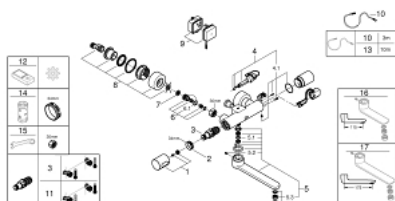

36 414 000 EUROSMART COSMOPOLITAN E BLUETOOTH ІНФРАЧЕРВОНА ЕЛЕКТРОНІКА ДЛЯ ТЕРМОСТАТИЧНОГО ЗМІШУВАЧА ДЛЯ РАКОВИНИ, НАСТІННОГО МОНТАЖУ

ЗАПАСНІ ЧАСТИНИ , листопада 2019 – зараз

- 1: Рукоятка з температурною шкалою (Артикул запчастини 47811000)
 - 2: Фітингове кільце (Артикул запчастини 47743000)
 - 3: Термостатичний компактний картридж 1/2" (Артикул запчастини 47439000)
 - 4: Соленоїдний клапан (Артикул запчастини 42471000)
 - 4.1: Набір гвинтів (Артикул запчастини 42422000)
 - 5: Вилив (Артикул запчастини 42423000)
 - 5.1: Ущільнювальна шайба (Артикул запчастини 0128500М)
 - 5.2: Набір гвинтів (Артикул запчастини 46670000)
 - 5.3: Спрямовувач ламінарного потоку (Артикул запчастини 13960000)
 - 6: Зворотний клапан (Артикул запчастини 48277000)
 - 6.1: Ущільнювальне кільце $\varnothing 17 \times \varnothing 2$ (Артикул запчастини 0305500М)
 - 7: Фільтр для затримання бруду (Артикул запчастини 0726400М)
 - 8: S-з'єднання (Артикул запчастини 12693000)
 - 9: Перемикаючий блок живлення (Артикул запчастини 42470000)
 - 10: Подовжувач (Артикул запчастини 36221000)
 - 11: Картридж GROHE TurboStat 1/2" (Артикул запчастини 47175000)*
 - 12: Пульт дистанційного керування (Артикул запчастини 36407001)*
 - 13: Подовжувач (Артикул запчастини 36222000)*
 - 14: Свічковий ключ (Артикул запчастини 19332000)*
 - 15: Спеціальний ключ (Артикул запчастини 19377000)*
 - 16: Литий обертовий вилив (Артикул запчастини 13378000)*
 - 17: Литий обертовий вилив (Артикул запчастини 13380000)*
- * Додаткові аксесуари