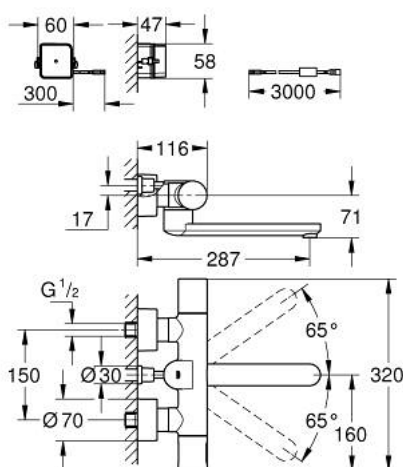

36 414 000 EUROSMART COSMOPOLITAN E BLUETOOTH ІНФРАЧЕРВОНА ЕЛЕКТРОНІКА ДЛЯ ТЕРМОСТАТИЧНОГО ЗМІШУВАЧА ДЛЯ РАКОВИНИ, НАСТІННОГО МОНТАЖУ

ОПИС ПРОДУКТУ (1/2)

- Колір: хром
- з інфрачервоним датчиком та модулем Bluetooth для двостороннього зв'язку для моніторингу, конфігурації та сервісного призначення
- із адаптером 100-240 В перем. струму, 50-60 Гц, 6.75 В пост. струму
- покриття GROHE LongLife
- GROHE CoolTouch
- GROHE SafeStop - попередньо встановлений обмежувач температури на 38°C
- обертвий 219 мм вилив
- із поворотним стопором на 130° або фіксованим
- виступ 287 мм
- аератор 9 л/хв
- S-подібні з'єднання
- кришки насувних розеток для S-з'єднань
- зворотній клапан
- фільтри для затримання бруду
- кабель підключення живлення 3,0 м
- для використання зі з'єднувальним комплектом
- 39 383 000
- із Bluetooth 4.0* для бездротової передачі даних
- для пристроїв із ОС Apple** і Android
- Bluetooth-діапазон (макс. 10 м) варіюється у залежності від матеріалів та товщини стін між передавачем та приймачем
- моніторинг
- продукти захищені паролем
- додаток відслідковує усі Bluetooth продукти
- цикли автоматичного змивання та час останнього автоматичного промивання
- використання за день / 30 днів
- цикли термальної дезінфекції і таймінг останньої дезінфекції
- конфігурація
- діапазон виявлення та затримка відключення