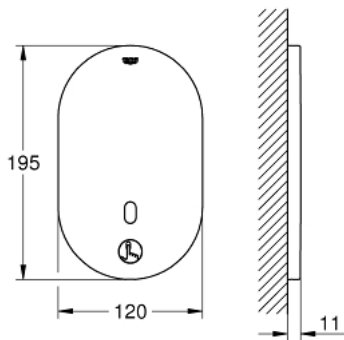

### ОПИС ПРОДУКТУ (1/2)

- Колір: хром
- з інфрачервоним датчиком та модулем Bluetooth для двостороннього зв'язку для моніторингу, конфігурації та сервісного призначення
- для короба прихованого монтажу
- 36 416 001
- GROHE LongLife поверхня
- хромована розетка
- із Bluetooth 4.0\* для бездротової передачі даних
- для пристроїв із ОС Apple\*\* і Android
- Bluetooth-діапазон (макс. 10 м) варіюється у залежності від матеріалів та товщини стін між передавачем та приймачем
- моніторинг
- продукти захищені паролем
- додаток відслідковує усі Bluetooth продукти
- цикли автоматичного змивання та час останнього автоматичного промивання
- використання за день / 30 днів
- цикли термальної дезінфекції і таймінг останньої дезінфекції
- конфігурація
- затримка відключення
- автоматичне змивання
- термічна дезінфекція
- режим миття
- 2 таймери вкл/викл
- ідентифікація по імені
- сервіс
- відправлення і збереження 3 профілів
- функції скидання налаштувань
- версія програмного і апаратного забезпечення
- схвалено CE