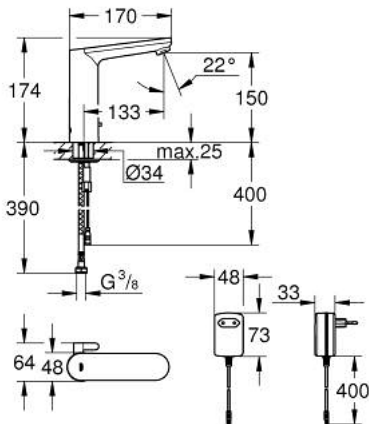

36 421 000 EUROSMART COSMOPOLITAN E ІНФРАЧЕРВОНА ЕЛЕКТРОНІКА ДЛЯ МИЙКИ 1/2" L-РОЗМІРУ ЗІ ЗМІШУВАЧЕМ І РЕГУЛЬОВАНИМ ОБМЕЖУВАЧЕМ ТЕМПЕРАТУРИ

ОПИС ПРОДУКТУ

- Колір: хром
- із інфрачервоним датчиком для двостороннього зв'язку для моніторингу, налаштування і сервісного обслуговування
- із адаптером 100-230 В перем. струму, 50-60 Гц, 6 В пост. струму
- покриття GROHE LongLife
- GROHE EcoJoy аератор 5.7 л/хв
- гнучкі з'єднувальні шланги
- зворотній клапан
- фільтри для затримання бруду
- із вбудованим соленоїдним клапаном
- система швидкого монтажу
- 7 попередньо встановлених програм:
  - автоматичне змивання
  - термічна дезінфекція
  - режим миття
- додаткові функції і точні налаштування за допомогою дистанційного пульту 36 407
- схвалено CE
- клас шуму I відповідно до DIN 4109
- тип захисту змішувача IP 59K
- мінімальний рекомендований тиск 1.0 бар