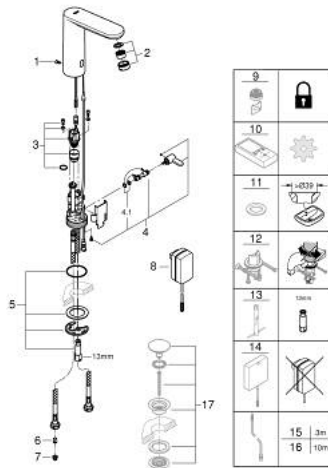

36 421 000 EUROSMART COSMOPOLITAN E ІНФРАЧЕРВОНА ЕЛЕКТРОНІКА ДЛЯ МІЙКИ 1/2" L-РОЗМІРУ ЗІ ЗМІШУВАЧЕМ І РЕГУЛЬОВАНИМ ОБМЕЖУВАЧЕМ ТЕМПЕРАТУРИ

ЗАПАСНІ ЧАСТИНИ , травня 2023 – зараз

- 1: Гвинти (Артикул запчастини 4283100M)
- 2: Аератор (Артикул запчастини 48159000)
- 3: Соленоїдний клапан (Артикул запчастини 42479000)
- 4: Змішувальний пристрій (Артикул запчастини 42401000)
- 4.1: Ущільнювальна шайба (Артикул запчастини 4284000M)
- 5: Монтажний комплект (Артикул запчастини 42400000)
- 6: Зворотний клапан (Артикул запчастини 4257200M)
- 7: Фільтр (Артикул запчастини 4241300M)
- 8: Мережевий адаптер (Артикул запчастини 42388000)
- 9: Аератор (Артикул запчастини 36133000)*
- 10: Пульти дистанційного керування (Артикул запчастини 36407001)*
- 11: Розетка (Артикул запчастини 36370000)*
- 12: Фіксація обертання (Артикул запчастини 36276000)*
- 13: Монтажний ключ (Артикул запчастини 19017000)*
- 14: Імпульсне джерело живлення (Артикул запчастини 36338000)*
- 15: Подовжувальний кабель живлення (Артикул запчастини 36340000)*
- 16: Подовжувальний кабель живлення (Артикул запчастини 36341000)*
- 17: Зливний гарнітур із функцією закриття-відкриття (Артикул запчастини 65807000)*