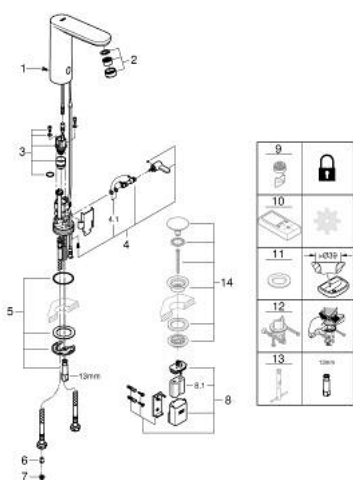

## 36 422 000 EUROSMART COSMOPOLITAN E ІНФРАЧЕРВОНА ЕЛЕКТРОНІКА ДЛЯ МЙКИ 1/2" L-РОЗМІРУ ЗІ ЗМІШУВАЧЕМ І РЕГУЛЬОВАНИМ ОБМЕЖУВАЧЕМ ТЕМПЕРАТУРИ

### ОПИС ПРОДУКТУ

- Колір: хром
- із інфрачервоним датчиком для двостороннього зв'язку для моніторингу, налаштування і сервісного обслуговування
- 6 V літієва батарейка, тип CR-P2
- Строк служби батарейки: прибл. 7 років (150 увімкнень за день)
- покриття GROHE LongLife
- GROHE EcoJoy аератор 5.7 л/хв
- гнучкі з'єднувальні шланги
- зворотній клапан
- фільтри для затримання бруду
- із вбудованим соленоїдним клапаном
- зовнішня батарея
- система швидкого монтажу
- багаторівневий указівник стану батареї
- 7 попередньо встановлених програм:
- автоматичне змивання
- термічна дезінфекція
- режим миття
- додаткові функції і точні налаштування за допомогою дистанційного пульта 36 407
- схвалено CE
- клас шуму I відповідно до DIN 4109
- тип захисту змішувача IP 59K
- мінімальний рекомендований тиск 1.0 бар

## 36 422 000 EUROSMART COSMOPOLITAN E ІНФРАЧЕРВОНА ЕЛЕКТРОНІКА ДЛЯ МІЙКИ 1/2" L-РОЗМІРУ ЗІ ЗМІШУВАЧЕМ І РЕГУЛЬОВАНИМ ОБМЕЖУВАЧЕМ ТЕМПЕРАТУРИ

### ЗАПАСНІ ЧАСТИНИ , травня 2023 – зараз

- 1: Гвинти (Артикул запчастини 4283100M)
- 2: Аератор (Артикул запчастини 48159000)
- 3: Соленоїдний клапан (Артикул запчастини 42479000)
- 4: Змішувальний пристрій (Артикул запчастини 42401000)
- 4.1: Ущільнювальна шайба (Артикул запчастини 4284000M)
- 5: Монтажний комплект (Артикул запчастини 42400000)
- 6: Зворотний клапан (Артикул запчастини 4257200M)
- 7: Фільтр (Артикул запчастини 4241300M)
- 8: Корпус батарейки (Артикул запчастини 42393000)
- 8.1: Акумулятор (Артикул запчастини 42886000)
- 9: Аератор (Артикул запчастини 36133000)\*
- 10: Пульт дистанційного керування (Артикул запчастини 36407001)\*
- 11: Розетка (Артикул запчастини 36370000)\*
- 12: Фіксація обертання (Артикул запчастини 36276000)\*
- 13: Монтажний ключ (Артикул запчастини 19017000)\*
- 14: Зливний гарнітур із функцією закриття-відкриття (Артикул запчастини 65807000)\*