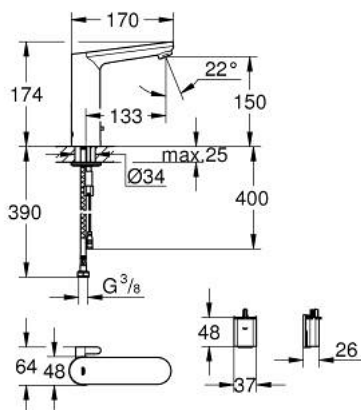

## 36 422 000 EUROSMART COSMOPOLITAN E ІНФРАЧЕРВОНА ЕЛЕКТРОНІКА ДЛЯ МЙКИ 1/2" L-РОЗМІРУ ЗІ ЗМІШУВАЧЕМ І РЕГУЛЬОВАНИМ ОБМЕЖУВАЧЕМ ТЕМПЕРАТУРИ

## 36 422 000 EUROSMART COSMOPOLITAN E ІНФРАЧЕРВОНА ЕЛЕКТРОНІКА ДЛЯ МІЙКИ 1/2" L-РОЗМІРУ ЗІ ЗМІШУВАЧЕМ І РЕГУЛЬОВАНИМ ОБМЕЖУВАЧЕМ ТЕМПЕРАТУРИ