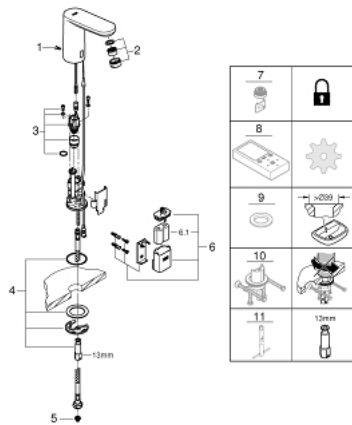

36 439 000 EUROSMART COSMOPOLITAN E ІНФРАЧЕРВОНА ЕЛЕКТРОНІКА ДЛЯ МИЙКИ 1/2" БЕЗ ЗМІШУВАЧА

ОПИС ПРОДУКТУ

- Колір: хром
- із інфрачервоним датчиком для двостороннього зв'язку для моніторингу, налаштування і сервісного обслуговування
- для холодної та попередньо змішаної води
- 6 V літєва батарея, тип CR-P2
- Строк служби батареї: прибіл. 7 років (150 увімкнень за день)
- GROHE LongLife поверхня
- GROHE EcoJoy аератор 5.7 л/хв
- гнучкий з'єднувальний шланг
- фільтр для затримання бруду
- із вбудованим соленоїдним клапаном
- зовнішня батарея
- система швидкого монтажу
- багаторівневий указівник стану батареї
- 7 попередньо встановлених програм:
- автоматичне змивання
- термічна дезінфекція
- режим миття
- додаткові функції і точні налаштування за допомогою дистанційного пульта 36 407
- схвалено CE
- клас шуму I відповідно до DIN 4109
- тип захисту змішувача IP 59K
- мінімальний рекомендований тиск 1.0 бар

36 439 000 EUROSMART COSMOPOLITAN E ІНФРАЧЕРВОНА ЕЛЕКТРОНІКА ДЛЯ МИЙКИ 1/2" БЕЗ ЗМІШУВАЧА

ЗАПАСНІ ЧАСТИНИ , червня 2016 – зараз

- 1: Висувний стрижень (Артикул запчастини 46739000)
- 2: Аератор (Артикул запчастини 48159000)
- 3: Соленоїдний клапан (Артикул запчастини 42479000)
- 4: Монтажний комплект (Артикул запчастини 42400000)
- 5: Фільтр (Артикул запчастини 4241300M)
- 6: Корпус батарейки (Артикул запчастини 42393000)
- 6.1: Акумулятор (Артикул запчастини 42886000)
- 7: Аератор (Артикул запчастини 36133000)*
- 8: Пульт дистанційного керування (Артикул запчастини 36407001)*
- 9: Розетка (Артикул запчастини 36370000)*
- 10: Фіксація обертання (Артикул запчастини 36276000)*
- 11: Монтажний ключ (Артикул запчастини 19017000)*