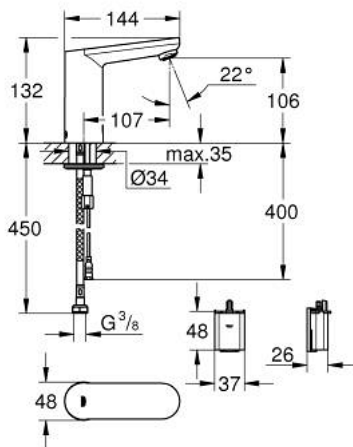

36 439 000 EUROSMART COSMOPOLITAN E ІНФРАЧЕРВОНА ЕЛЕКТРОНІКА ДЛЯ МИЙКИ 1/2" БЕЗ ЗМІШУВАЧА

ОПИС ПРОДУКТУ

- Колір: хром
- із інфрачервоним датчиком для двостороннього зв'язку для моніторингу, налаштування і сервісного обслуговування
- для холодної та попередньо змішаної води
- 6 V літєва батарея, тип CR-P2
- Строк служби батареї: прибіл. 7 років (150 увімкнень за день)
- GROHE LongLife поверхня
- GROHE EcoJoy аератор 5.7 л/хв
- гнучкий з'єднувальний шланг
- фільтр для затримання бруду
- із вбудованим соленоїдним клапаном
- зовнішня батарея
- система швидкого монтажу
- багаторівневий указівник стану батареї
- 7 попередньо встановлених програм:
- автоматичне змивання
- термічна дезінфекція
- режим миття
- додаткові функції і точні налаштування за допомогою дистанційного пульта 36 407
- схвалено CE
- клас шуму I відповідно до DIN 4109
- тип захисту змішувача IP 59K
- мінімальний рекомендований тиск 1.0 бар