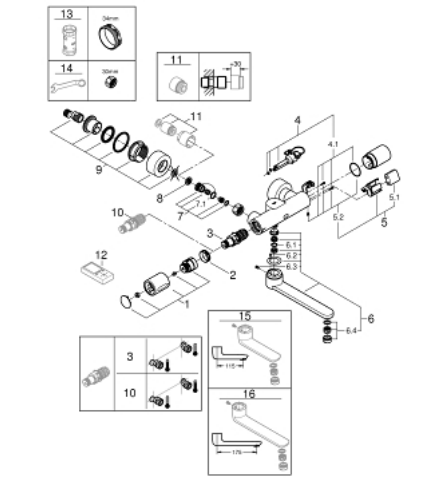

ЗАПАСНІ ЧАСТИНИ , квітня 2018 – зараз

- 1: Ручка регулювання температури (Артикул запчастини 49124000)
 - 2: Фітингове кільце (Артикул запчастини 47743000)
 - 3: Термостатичний компактний картридж 1/2" (Артикул запчастини 47439000)
 - 4: Соленоїдний клапан (Артикул запчастини 42424000)
 - 4.1: Набір гвинтів (Артикул запчастини 42422000)
 - 5: Корпус батарейки (Артикул запчастини 42425000)
 - 5.1: Акумулятор (Артикул запчастини 42886000)
 - 5.2: Набір гвинтів (Артикул запчастини 42422000)
 - 6: Вилив (Артикул запчастини 42423000)
 - 6.1: Ущільнювальна шайба (Артикул запчастини 0128500M)
 - 6.2: Набір гвинтів (Артикул запчастини 46670000)
 - 6.3: Спрямовувач ламінарного потоку (Артикул запчастини 13960000)
 - 7: Зворотний клапан (Артикул запчастини 48277000)
 - 7.1: Ущільнювальне кільце $\varnothing 17 \times \varnothing 2$ (Артикул запчастини 0305500M)
 - 8: Фільтр для затримання бруду (Артикул запчастини 0726400M)
 - 9: S-з'єднання (Артикул запчастини 12693000)
 - 10: Картридж GROHE TurboStat 1/2" (Артикул запчастини 47175000)*
 - 11: Комплект подовжувачів, 30 мм (Артикул запчастини 46238000)*
 - 12: Пульт дистанційного керування (Артикул запчастини 36407001)*
 - 13: Свічковий ключ (Артикул запчастини 19332000)*
 - 14: Спеціальний ключ (Артикул запчастини 19377000)*
 - 15: Литий обертовий вилив (Артикул запчастини 13378000)*
 - 16: Литий обертовий вилив (Артикул запчастини 13380000)*
- * Додаткові аксесуари