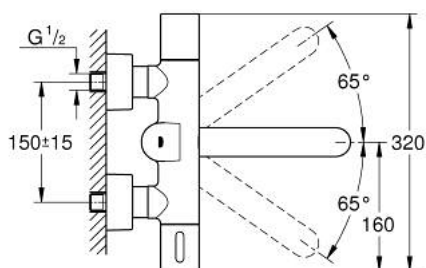

36 454 000 EUROSMART COSMOPOLITAN E SPECIAL ІНФРАЧЕРВОНИЙ ЕЛЕКТРОННИЙ ЗМІШУВАЧ НАСТІННОГО МОНТАЖУ ДЛЯ МИЙКИ ІЗ ТЕРМОСТАТОМ

ОПИС ПРОДУКТУ (1/2)

- Колір: хром
- із інфрачервоним датчиком для двостороннього зв'язку для моніторингу, налаштування і сервісного обслуговування
- 6 V літієва батарейка, тип CR-P2
- Строк служби батарейки: прибл. 7 років (150 увімкнень за день)
- активація вручну, деактивація автоматично при виході із зони виявлення (режим виявлення рука-тіло)
- два додаткові режими виявлення із налаштуваннями (рука-рука або тіло-тіло)
- GROHE LongLife поверхня
- максимальна витрата (при 3 бар): 8 л/хв
- GROHE CoolTouch
- зворотній клапан
- фільтри для затримання бруду
- GROHE SafetyPlus стопір для безпечної температури
- рукоятка вибору температури із регульованим стопором безпеки від 35°C до 43°C
- металевий обмежувач температури
- повністю незмішана гаряча або холодна вода у крайньому положенні рукоятки для збору проб на леґіонеллу
- обертовий 219 мм вилив
- виступ 287 мм
- обмежувач повороту виливу при 130°, можливість фіксації
- із S-подібними з'єднаннями
- самопломбуючі накладки
- багаторівневий указівник стану батареї
- 7 попередньо встановлених програм:
 - автоматичне змивання
 - термічна дезінфекція
 - режим миття
- додаткові функції і точні налаштування за допомогою дистанційного пульту 36 407
- схвалено CE