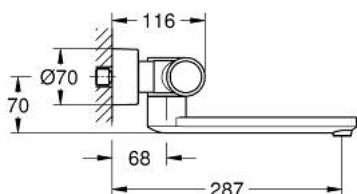

36 454 000 EUROSMART COSMOPOLITAN E SPECIAL ІНФРАЧЕРВОНИЙ ЕЛЕКТРОННИЙ ЗМІШУВАЧ НАСТІННОГО МОНТАЖУ ДЛЯ МИЙКИ ІЗ ТЕРМОСТАТОМ

ОПИС ПРОДУКТУ (1/2)

- Колір: хром
- із інфрачервоним датчиком для двостороннього зв'язку для моніторингу, налаштування і сервісного обслуговування
- 6 V літієва батарейка, тип CR-P2
- Строк служби батарейки: прибл. 7 років (150 увімкнень за день)
- активація вручну, деактивація автоматично при виході із зони виявлення (режим виявлення рука-тіло)
- два додаткові режими виявлення із налаштуваннями (рука-рука або тіло-тіло)
- GROHE LongLife поверхня
- максимальна витрата (при 3 бар): 8 л/хв
- GROHE CoolTouch
- зворотній клапан
- фільтри для затримання бруду
- GROHE SafetyPlus стопір для безпечної температури
- рукоятка вибору температури із регульованим стопором безпеки від 35°C до 43°C
- металевий обмежувач температури
- повністю незмішана гаряча або холодна вода у крайньому положенні рукоятки для збору проб на леґіонеллу
- обертовий 219 мм вилив
- виступ 287 мм
- обмежувач повороту виливу при 130°, можливість фіксації
- із S-подібними з'єднаннями
- самопломбуючі накладки
- багаторівневий указівник стану батареї
- 7 попередньо встановлених програм:
  - автоматичне змивання
  - термічна дезінфекція
  - режим миття
- додаткові функції і точні налаштування за допомогою дистанційного пульту 36 407
- схвалено CE