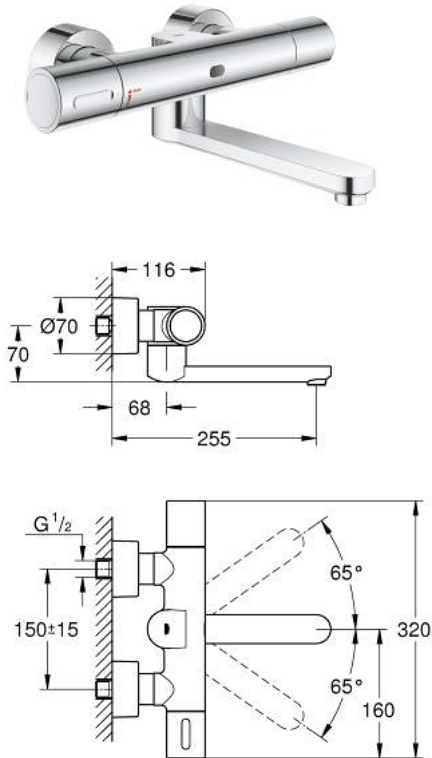

36 455 000 EUROSMART COSMOPOLITAN E SPECIAL ІНФРАЧЕРВОНИЙ ЕЛЕКТРОННИЙ ЗМІШУВАЧ НАСТІННОГО МОНТАЖУ ДЛЯ МИЙКИ ІЗ ТЕРМОСТАТОМ

ОПИС ПРОДУКТУ (1/2)

- Колір: хром
- із інфрачервоним датчиком для двостороннього зв'язку для моніторингу, налаштування і сервісного обслуговування
- 6 V літєва батарейка, тип CR-P2
- Строк служби батарейки: прибл. 7 років (150 увімкнень за день)
- активація вручну, деактивація автоматично при виході із зони виявлення (режим виявлення рука-тіло)
- два додаткові режими виявлення із налаштуваннями (рука-рука або тіло-тіло)
- ергономічна металева рукоятка
- GROHE LongLife поверхня
- максимальна витрата (при 3 бар): 8 л/хв
- GROHE CoolTouch
- зворотній клапан
- фільтри для затримання бруду
- GROHE SafetyPlus стопір для безпечної температури
- рукоятка вибору температури із регульованим стопором безпеки від 35°C до 43°C
- металевий обмежувач температури
- повністю незмішана гаряча або холодна вода у крайньому положенні рукоятки для збору проб на легіонеллу
- обертний литий вилив
- 187 мм
- виступ 255 мм
- обмежувач повороту виливу при 130°, можливість фіксації
- із S-подібними з'єднаннями
- самопломбуючі накладки
- багаторівневий указівник стану батареї
- 7 попередньо встановлених програм:
- автоматичне змивання
- термічна дезінфекція
- режим миття