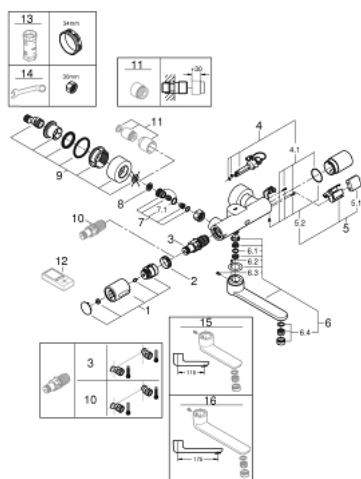

36 455 000 EUROSMART COSMOPOLITAN E SPECIAL ІНФРАЧЕРВОНИЙ ЕЛЕКТРОННИЙ ЗМІШУВАЧ НАСТІННОГО МОНТАЖУ ДЛЯ МИЙКИ ІЗ ТЕРМОСТАТОМ

ЗАПАСНІ ЧАСТИНИ , квітня 2018 – зараз

- 1: Ручка регулювання температури (Артикул запчастини 49124000)
- 2: Фітингове кільце (Артикул запчастини 47743000)
- 3: Термостатичний компактний картридж 1/2" (Артикул запчастини 47439000)
- 4: Соленоїдний клапан (Артикул запчастини 42424000)
- 4.1: Набір гвинтів (Артикул запчастини 42422000)
- 5: Корпус батарейки (Артикул запчастини 42425000)
- 5.1: Акумулятор (Артикул запчастини 42886000)
- 5.2: Набір гвинтів (Артикул запчастини 42422000)
- 6: Вилив (Артикул запчастини 42423000)
- 6.1: Ущільнювальна шайба (Артикул запчастини 0128500M)
- 6.2: Набір гвинтів (Артикул запчастини 46670000)
- 6.3: Спрямовувач ламінарного потоку (Артикул запчастини 13960000)
- 7: Зворотний клапан (Артикул запчастини 48277000)
- 7.1: Ущільнювальне кільце $\varnothing 17 \times \varnothing 2$ (Артикул запчастини 0305500M)
- 8: Фільтр для затримання бруду (Артикул запчастини 0726400M)
- 9: S-з'єднання (Артикул запчастини 12693000)
- 10: Картридж GROHE TurboStat 1/2" (Артикул запчастини 47175000)*
- 11: Комплект подовжувачів, 30 мм (Артикул запчастини 46238000)*
- 12: Пульт дистанційного керування (Артикул запчастини 36407001)*
- 13: Свічковий ключ (Артикул запчастини 19332000)*
- 14: Спеціальний ключ (Артикул запчастини 19377000)*
- 15: Литий обертовий вилив (Артикул запчастини 13378000)*
- 16: Литий обертовий вилив (Артикул запчастини 13380000)*