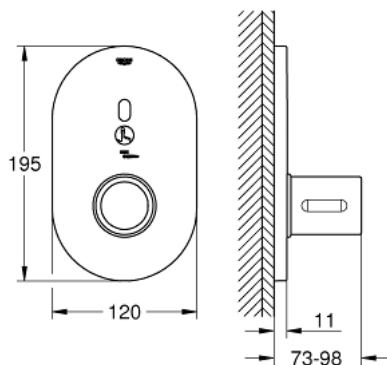

36 456 000 EUROSMART COSMOPOLITAN E SPECIAL ІНФРАЧЕРВОНА ЕЛЕКТРОНІКА ДЛЯ ТЕРМОСТАТІВ ДЛЯ ДУШУ ПРИХОВАНОГО МОНТАЖУ

ОПИС ПРОДУКТУ

- Колір: хром
- із інфрачервоним датчиком для двостороннього зв'язку для моніторингу, налаштування і сервісного обслуговування
- для комплекта прихованого монтажу 36 458 000 і 36 459 000
- ергономічна металева рукоятка
- GROHE LongLife поверхня
- GROHE SafetyPlus стопір для безпечної температури
- рукоятка вибору температури із регульованим стопором безпеки від 35°C до 43°C
- металевий обмежувач температури
- повністю незмішана гаряча або холодна вода у крайньому положенні рукоятки для збору проб на легіонеллу
- 7 попередньо встановлених програм:
- автоматичне змивання
- термічна дезінфекція
- режим миття
- додаткові функції і точні налаштування за допомогою дистанційного пульту 36 407
- схвалено CE
- клас шуму I відповідно до DIN 4109

36 456 000 EUROSMART COSMOPOLITAN E SPECIAL ІНФРАЧЕРВОНА ЕЛЕКТРОНІКА ДЛЯ ТЕРМОСТАТІВ ДЛЯ ДУШУ ПРИХОВАНОГО МОНТАЖУ

ЗАПАСНІ ЧАСТИНИ, квітня 2018 – зараз

- 1: Монтажна рама (Артикул запчастини 42419000)
 - 2: Електроніка (Артикул запчастини 42597000)
 - 3: Ручка регулювання температури (Артикул запчастини 49124000)
 - 4: Набір подовжувачів 27.5 мм (Артикул запчастини 47780000)*
- * Додаткові аксесуари