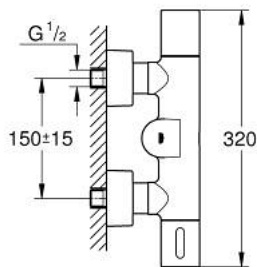

### ОПИС ПРОДУКТУ

- Колір: хром
- із інфрачервоним датчиком для двостороннього зв'язку для моніторингу, налаштування і сервісного обслуговування
- 6 V літєва батарейка, тип CR-P2
- Строк служби батарейки: прибіл. 7 років (150 увімкнень за день)
- ергономічна металева рукоятка
- GROHE LongLife поверхня
- GROHE CoolTouch
- зворотній клапан
- фільтри для затримання бруду
- GROHE SafetyPlus стопір для безпечної температури
- рукоятка вибору температури із регульованим стопором безпеки від 35°C до 43°C
- металевий обмежувач температури
- повністю незмішана гаряча або холодна вода у крайньому положенні рукоятки для збору проб на леґіонеллу
- 1/2" вихід для душу знизу із вбудованим зворотнім клапаном
- із S-подібними з'єднаннями
- самопломбуючі накладки
- багаторівневий указівник стану батареї
- 7 попередньо встановлених програм:
  - автоматичне змивання
  - термічна дезінфекція
  - режим миття
- додаткові функції і точні налаштування за допомогою дистанційного пульту 36 407
- схвалено CE
- клас шуму I відповідно до DIN 4109