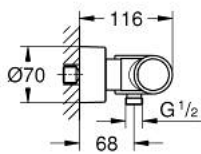

### ОПИС ПРОДУКТУ

- Колір: хром
- із інфрачервоним датчиком для двостороннього зв'язку для моніторингу, налаштування і сервісного обслуговування
- 6 V літєва батарейка, тип CR-P2
- Строк служби батарейки: прибіл. 7 років (150 увімкнень за день)
- ергономічна металева рукоятка
- GROHE LongLife поверхня
- GROHE CoolTouch
- зворотній клапан
- фільтри для затримання бруду
- GROHE SafetyPlus стопір для безпечної температури
- рукоятка вибору температури із регульованим стопором безпеки від 35°C до 43°C
- металевий обмежувач температури
- повністю незмішана гаряча або холодна вода у крайньому положенні рукоятки для збору проб на леґіонеллу
- 1/2" вихід для душу знизу із вбудованим зворотнім клапаном
- із S-подібними з'єднаннями
- самопломбуючі накладки
- багаторівневий указівник стану батареї
- 7 попередньо встановлених програм:
  - автоматичне змивання
  - термічна дезінфекція
  - режим миття
- додаткові функції і точні налаштування за допомогою дистанційного пульту 36 407
- схвалено CE
- клас шуму I відповідно до DIN 4109