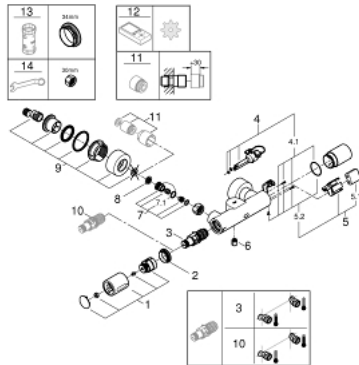

### ЗАПАСНІ ЧАСТИНИ , квітня 2018 – зараз

- 1: Ручка регулювання температури (Артикул запчастини 49124000)
- 2: Фітингове кільце (Артикул запчастини 47743000)
- 3: Термостатичний компактний картридж 1/2" (Артикул запчастини 47439000)
- 4: Соленоїдний клапан (Артикул запчастини 42424000)
- 4.1: Набір гвинтів (Артикул запчастини 42422000)
- 5: Корпус батарейки (Артикул запчастини 42425000)
- 5.1: Акумулятор (Артикул запчастини 42886000)
- 5.2: Набір гвинтів (Артикул запчастини 42422000)
- 6: Зворотний клапан (Артикул запчастини 08565000)
- 7: Зворотний клапан (Артикул запчастини 48277000)
- 7.1: Ущільнювальне кільце  $\varnothing 17 \times \varnothing 2$  (Артикул запчастини 0305500M)
- 8: Фільтр для затримання бруду (Артикул запчастини 0726400M)
- 9: S-з'єднання (Артикул запчастини 12693000)
- 10: Картридж GROHE TurboStat 1/2" (Артикул запчастини 47175000)\*
- 11: Комплект подовжувачів, 30 мм (Артикул запчастини 46238000)\*
- 12: Пульт дистанційного керування (Артикул запчастини 36407001)\*
- 13: Свічковий ключ (Артикул запчастини 19332000)\*
- 14: Спеціальний ключ (Артикул запчастини 19377000)\*