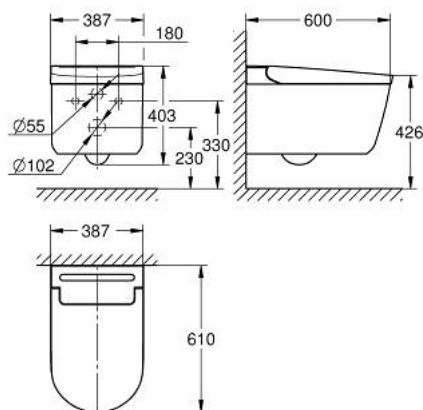

36 507 SH0 SENSIA НАСТІННИЙ УНІТАЗ-БІДЕ ДЛЯ ЗМИВНИХ БАЧКІВ ПРИХОВАНОГО МОНТАЖУ

ОПИС ПРОДУКТУ (1/2)

- Колір: альпійський білий
- GROHE Hygiene Clean: із антибактеріальним покриттям HyperClean (відповідно до японського стандарту SIAA Kokin Japanese) і технологію проти налипання бруду AquaCeramic
- GROHE power flush: безбідковий унітаз із змивною технологією GROHE Triple Vortex
- GROHE Skin Clean:
- 2 окремі регульовані штанги (1 стандартний режим, 1 дамський режим струменю)
- окрема подача води до дамського душу
- масажний струмінь (автоматичні рухи струменю вперед-назад)
- регульована інтенсивність струменю
- автоматичне промивання чистою водою струменевих форсунок до і після використання
- вбудований проточний нагрівач забезпечує безперервну подачу теплої води
- регулювання температури
- Додаткові функції:
- функція видалення нальоту
- сидіння і кришка унітазу із поліпропілену із мікроліфтом (плавним закриттям)
- вимикач живлення
- вбудоване підведення водопостачання і електроживлення
- пульт дистанційного керування
- у комплекті:
- шумоізоляційний лист, монтажні елементи і шайби
- пульт керування із настінним тримачем
- комплект з'єднань для бачка прихованого монтажу
- заглушка
- кабель електроживлення
- тиск 0.05 - 1 МПа (0.5 - 10 бар)
- номінальна напруга 220-240 В перем. струму
- частотність 50-60 Гц

Pure Freude
an Wasser

36 507 SH0 **SENSIA НАСТІННИЙ УНІТАЗ-БІДЕ ДЛЯ ЗМИВНИХ БАЧКІВ ПРИХОВАНОГО МОНТАЖУ**

ОПИС ПРОДУКТУ (2/2)

- тип захисту IPX4
- у відповідності до EN 1717
- схвалено CE