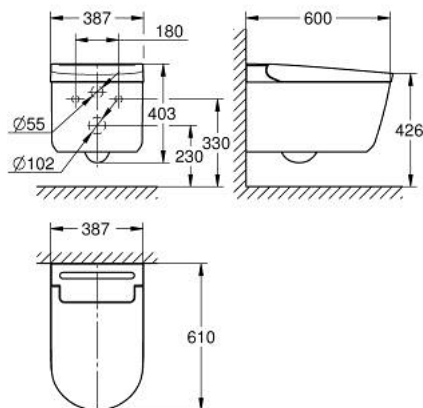

36 508 SH0 GROHE SENSIA PRO НАСТІННИЙ УНІТАЗ-БІДЕ ДЛЯ ЗМИВНИХ БАЧКІВ ПРИХОВАНОГО МОНТАЖУ

ОПИС ПРОДУКТУ (1/2)

- Колір: альпійський білий
- GROHE Hygiene Clean: із антибактеріальним покриттям HyperClean (відповідно до японського стандарту SIAA Kokin Japanese) і технологію проти налипання бруду AquaCeramic
- GROHE power flush: безбідковий унітаз із змивною технологією GROHE Triple Vortex
- GROHE Skin Clean:
- 2 окремі регульовані штанги (1 стандартний режим, 1 дамський режим струменю)
- окрема подача води до дамського душу
- масажний струмінь (автоматичні рухи струменю вперед-назад)
- регульована інтенсивність струменю
- автоматичне промивання чистою водою струменевих форсунок до і після використання
- вбудований проточний нагрівач забезпечує безперервну подачу теплої води
- регулювання температури
- Додаткові функції:
- режим "фен" із регулюванням температури
- функція видалення нальоту
- Сидіння та кришка унітазу з поліпропілену з функцією автоматичного відкривання/закривання
- піроелектричний датчик для виявлення користувача
- вимикач живлення
- внутрішня підсвітка вночі
- вбудоване підведення водопостачання і електроживлення
- пульт дистанційного керування
- у комплекті:
- шумоізоляційний лист, монтажні елементи і шайби
- пульт керування із настінним тримачем
- комплект з'єднань для бачка прихованого монтажу
- заглушка
- кабель електроживлення

Pure Freude
an Wasser

36 508 SH0 GROHE SENSIA PRO НАСТІННИЙ УНІТАЗ-БІДЕ ДЛЯ ЗМИВНИХ БАЧКІВ ПРИХОВАНОГО МОНТАЖУ

ОПИС ПРОДУКТУ (2/2)

- тиск 0.05 - 1 МПа (0.5 - 10 бар)
- номінальна напруга 220-240 В перем. струму
- частотність 50-60 Гц
- тип захисту IPX4
- у відповідності до EN 1717
- схвалено CE