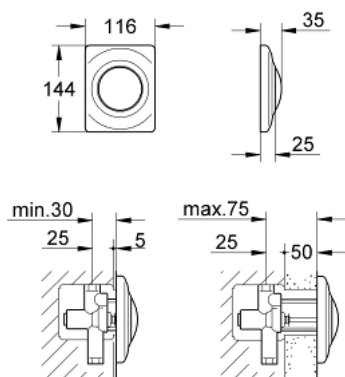

### ОПИС ПРОДУКТУ

- Колір: хром
- 116 x 144 мм
- з кнопковим керуванням
- GROHE LongLife поверхня

## 37 018 000 SURF НАКЛАДНА ПАНЕЛЬ ЗМИВУ

**ЗАПАСНІ ЧАСТИНИ** , січня 1995 – зараз

1: Пружина, 5 шт. (Артикул запчастини 4309700M)

2: Робочий стрижень (Артикул запчастини 43038000)

3: Монтажна рама (Артикул запчастини 43210000)