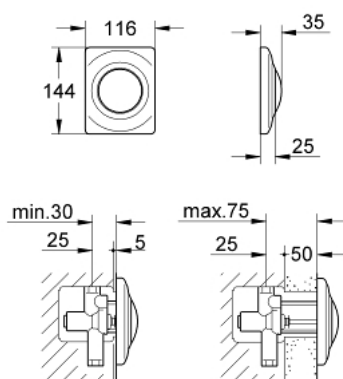

## 37 018 P00 SURF НАКЛАДНА ПАНЕЛЬ ЗМИВУ

### ОПИС ПРОДУКТУ

- Колір: матовий хром
- 116 x 144 мм
- з кнопковим керуванням
- покриття GROHE LongLife

## 37 018 P00 SURF НАКЛАДНА ПАНЕЛЬ ЗМИВУ

**ЗАПАСНІ ЧАСТИНИ** , січня 1995 – зараз

1: Пружина, 5 шт. (Артикул запчастини 4309700M)

2: Робочий стрижень (Артикул запчастини 43038000)

3: Монтажна рама (Артикул запчастини 43210000)