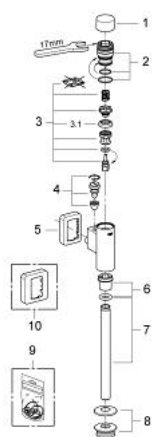

37 339 000 RONDO ЗМИВНИЙ ПРИСТРІЙ ДЛЯ ПІСУАРУ

ЗАПАСНІ ЧАСТИНИ , вересня 2006 – зараз

- 1: Натискна кнопка (Артикул запчастини 66728000)
- 2: Блок керування (Артикул запчастини 66802000)
- 3: Поршень (Артикул запчастини 43450000)
- 3.1: Рукав (Артикул запчастини 4376500M)
- 4: Обмежувач подачі (Артикул запчастини 43393000)
- 5: Розетка (Артикул запчастини 66734000)
- 6: Гайка (Артикул запчастини 42344000)
- 7: Змивна труба для пісуару (Артикул запчастини 37035000)
- 8: Адаптер для пісуара (Артикул запчастини 43818000)
- 9: Комплект ущільнювачів (Артикул запчастини 42345000)*
- 10: Розетка (Артикул запчастини 37391000)*