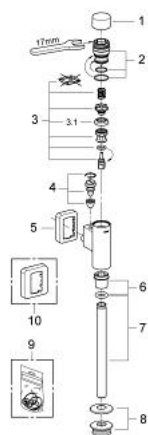

37 345 000 RONDO ЗМИВНИЙ ПРИСТРІЙ ДЛЯ ПІСУАРУ

ОПИС ПРОДУКТУ

- Колір: хром
- 1/2"
- латунь
- із вбудованим запірним клапаном
- GROHE LongLife поверхня
- із кнопкою керування і з'єднанням для змивної труби
- регулятор змивного потоку
- регульований об'єм змиву 1.0 - 4.0 л
- із настінною розеткою
- змивна трубка 200 мм
- резинове з'єднання із розеткою
- мінімальний тиск 0,5 бара
- максимальний робочий тиск 5 бар

37 345 000 RONDO ЗМИВНИЙ ПРИСТРІЙ ДЛЯ ПІСУАРУ

ЗАПАСНІ ЧАСТИНИ , вересня 2006 – зараз

- 1: Натискна кнопка (Артикул запчастини 66728000)
- 2: Блок керування (Артикул запчастини 66802000)
- 3: Поршень (Артикул запчастини 43450000)
- 3.1: Рукав (Артикул запчастини 4376500M)
- 4: Обмежувач подачі (Артикул запчастини 43393000)
- 5: Розетка (Артикул запчастини 66734000)
- 6: Гайка (Артикул запчастини 42344000)
- 7: Змивна труба для пісуару (Артикул запчастини 37035000)
- 8: Адаптер для пісуара (Артикул запчастини 43818000)
- 9: Комплект ущільнювачів (Артикул запчастини 42345000)*
- 10: Розетка (Артикул запчастини 37391000)*