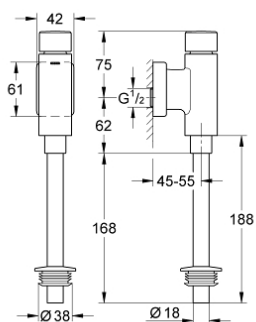

37 345 000 RONDO ЗМИВНИЙ ПРИСТРІЙ ДЛЯ ПІСУАРУ

ОПИС ПРОДУКТУ

- Колір: хром
- 1/2"
- латунь
- із вбудованим запірним клапаном
- GROHE LongLife поверхня
- із кнопкою керування і з'єднанням для змивної труби
- регулятор змивного потоку
- регульований об'єм змиву 1.0 - 4.0 л
- із настінною розеткою
- змивна трубка 200 мм
- резинове з'єднання із розеткою
- мінімальний тиск 0,5 бара
- максимальний робочий тиск 5 бар

37 345 000 RONDO ЗМИВНИЙ ПРИСТРІЙ ДЛЯ ПІСУАРУ

ЗАПАСНІ ЧАСТИНИ , вересня 2006 – зараз

- 1: Натискна кнопка (Артикул запчастини 66728000)
- 2: Блок керування (Артикул запчастини 66802000)
- 3: Поршень (Артикул запчастини 43450000)
- 3.1: Рукав (Артикул запчастини 4376500M)
- 4: Обмежувач подачі (Артикул запчастини 43393000)
- 5: Розетка (Артикул запчастини 66734000)
- 6: Гайка (Артикул запчастини 42344000)
- 7: Змивна труба для пісуару (Артикул запчастини 37035000)
- 8: Адаптер для пісуара (Артикул запчастини 43818000)
- 9: Комплект ущільнювачів (Артикул запчастини 42345000)*
- 10: Розетка (Артикул запчастини 37391000)*