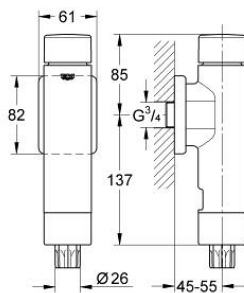

37 349 000 RONDO A.S. ЗМИВНИЙ КЛАПАН ДЛЯ УНІТАЗУ

ОПИС ПРОДУКТУ

- Колір: хром
- 3/4"
- латунь
- із вбудованим запірним клапаном
- GROHE LongLife поверхня
- для тарілко- і воронкоподібних чаш унітазу
- управління і відповідна гайка для пластикової змивної труби
- із регулятором струменю змиву
- регулювання об'єму змиву від 6 до 9 л
- із розеткою
- мінімальний тиск 1.2 бар
- максимальний робочий тиск 5 бар
- низький рівень шуму (група I відповідно до Німецької специфікації рівня шуму)

37 349 000 RONDO A.S. ЗМИВНИЙ КЛАПАН ДЛЯ УНІТАЗУ

ЗАПАСНІ ЧАСТИНИ , вересня 2018 – зараз

- 1: Натискна кнопка (Артикул запчастини 66738000)
 - 2: Блок керування (Артикул запчастини 42348000)
 - 3: Поршень (Артикул запчастини 43451000)
 - 3.1: Рукав (Артикул запчастини 4376900M)
 - 4: Форсунка дросельної заслінки (Артикул запчастини 43407000)
 - 5: Розетка (Артикул запчастини 66739000)
 - 6: Розвантажувальний рукав (Артикул запчастини 43342000)
 - 7: Клавіша дроселя (Артикул запчастини 43781000)
 - 8: Комплект ущільнювачів (Артикул запчастини 43740000)*
- * Додаткові аксесуари