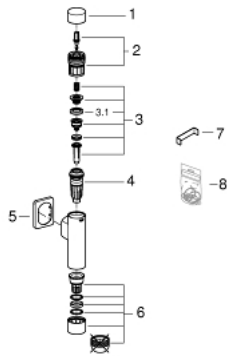

37 349 000 RONDO A.S. ЗМИВНИЙ КЛАПАН ДЛЯ УНІТАЗУ

ОПИС ПРОДУКТУ

- Колір: хром
- 3/4"
- латунь
- із вбудованим запірним клапаном
- GROHE LongLife поверхня
- для тарілко- і воронкоподібних чаш унітазу
- управління і відповідна гайка для пластикової змивної труби
- із регулятором струменю змиву
- регулювання об'єму змиву від 6 до 9 л
- із розеткою
- мінімальний тиск 1.2 бар
- максимальний робочий тиск 5 бар
- низький рівень шуму (група I відповідно до Німецької специфікації рівня шуму)

37 349 000 RONDO A.S. ЗМИВНИЙ КЛАПАН ДЛЯ УНІТАЗУ

ЗАПАСНІ ЧАСТИНИ , вересня 2018 – зараз

- 1: Натискна кнопка (Артикул запчастини 66738000)
 - 2: Блок керування (Артикул запчастини 42348000)
 - 3: Поршень (Артикул запчастини 43451000)
 - 3.1: Рукав (Артикул запчастини 4376900M)
 - 4: Форсунка дросельної заслінки (Артикул запчастини 43407000)
 - 5: Розетка (Артикул запчастини 66739000)
 - 6: Розвантажувальний рукав (Артикул запчастини 43342000)
 - 7: Клавіша дроселя (Артикул запчастини 43781000)
 - 8: Комплект ущільнювачів (Артикул запчастини 43740000)*
- * Додаткові аксесуари