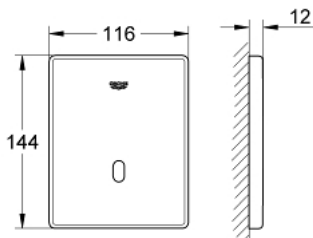

37 503 000 ТЕСТRON SKATE BLUETOOTH ІНФРАЧЕРВОНА ЕЛЕКТРОНІКА ДЛЯ ПІСУАРУ

ОПИС ПРОДУКТУ (1/2)

- Колір: хром
- для Rapido U
- 37 338 000
- із адаптером 100-240 В перем. струму, 50-60 Гц, 6.75 В пост. струму
- з інфрачервоним датчиком та модулем Bluetooth для двостороннього зв'язку для моніторингу, конфігурації та сервісного призначення
- покриття GROHE LongLife
- мінімальний тиск 0,5 бара
- оперативний тиск максимум 10 барів
- із Bluetooth 4.0* для бездротової передачі даних
- частота передавача Bluetooth: 2.4 ГГц
- для пристроїв із ОС Apple** і Android
- Bluetooth-діапазон (макс. 10 м) варіюється у залежності від матеріалів та товщини стін між передавачем та приймачем
- моніторинг
- продукти захищені паролем
- додаток відслідковує усі Bluetooth продукти
- цикли автоматичного змивання та час останнього автоматичного промивання
- використання за день / 30 днів
- конфігурація
- діапазон виявлення та затримка відключення
- автоматичне змивання
- режим миття
- 2 таймери вкл/викл
- ідентифікація по імені
- сервіс
- відправлення і збереження 3 профілів
- функції скидання налаштувань
- схвалено CE
- версія програмного і апаратного забезпечення