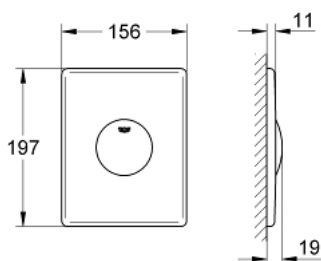

37 547 000 SKATE НАКЛАДНА ПАНЕЛЬ ЗМИВУ

ОПИС ПРОДУКТУ

- Колір: хром
- для вертикального монтажу
- 156 x 197 мм
- керування за допомогою кнопки
- із ABS
- GROHE LongLife поверхня

37 547 000 SKATE НАКЛАДНА ПАНЕЛЬ ЗМИВУ