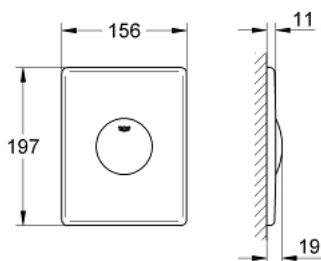

37 547 P00 SKATE НАКЛАДНА ПАНЕЛЬ ЗМИВУ

ОПИС ПРОДУКТУ

- Колір: матовий хром
- для вертикального монтажу
- 156 x 197 мм
- ручне керування
- керування за допомогою кнопки
- покриття GROHE LongLife

37 547 P00 SKATE НАКЛАДНА ПАНЕЛЬ ЗМИВУ