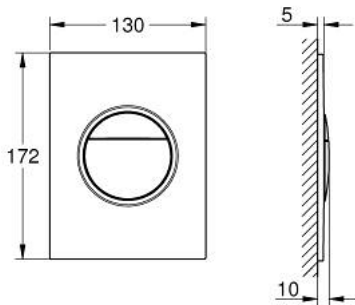

37 601 000 NOVA COSMOPOLITAN S НАКЛАДНА ПАНЕЛЬ ЗМИВУ

ОПИС ПРОДУКТУ

- Колір: хром
- 2 режими змиву: подвійний і старт/стоп
- для пневматичного змивного клапана AV1
- GD 2 змивний бачок
- для вертикального і горизонтального монтажу
- 130 x 172 мм
- із ABS
- GROHE LongLife поверхня
- GROHE EcoJoy – технологія неперевершеного потоку при економічному використанні води
- панель змиву із магнітним тримачем і кріпильним кронштейном у комплекті
- сумісна із Rapid SLX
- для використання із Rapid SL і Uniset із бачком GD 2, будь ласка, замовляйте ревізійний короб 40 911 000 (продається окремо)
- для використання з Rapid SL та Uniset висотою встановлення 0.82 м, будь ласка, замовте ревізійний короб 40 950 000 (продається окремо)