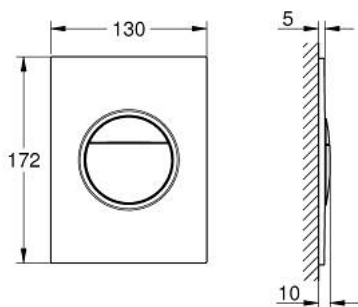

37 601 A00 NOVA COSMOPOLITAN S НАКЛАДНА ПАНЕЛЬ ЗМИВУ

ОПИС ПРОДУКТУ

- Колір: графіт темний
- 2 режими змиву: подвійний і старт/стоп
- для пневматичного змивного клапана AV1
- GD 2 змивний бачок
- для вертикального і горизонтального монтажу
- 130 x 172 мм
- із ABS
- покриття GROHE LongLife
- GROHE EcoJoy – технологія неперевершеного потоку при економічному використанні води
- панель змиву із магнітним тримачем і кріпильним кронштейном у комплекті
- сумісна із Rapid SLX
- для використання із Rapid SL і Uniset із бачком GD 2, будь ласка, замовляйте ревізійний короб 40 911 000 (продається окремо)
- для використання з Rapid SL та Uniset висотою встановлення 0.82 м, будь ласка, замовте ревізійний короб 40 950 000 (продається окремо)